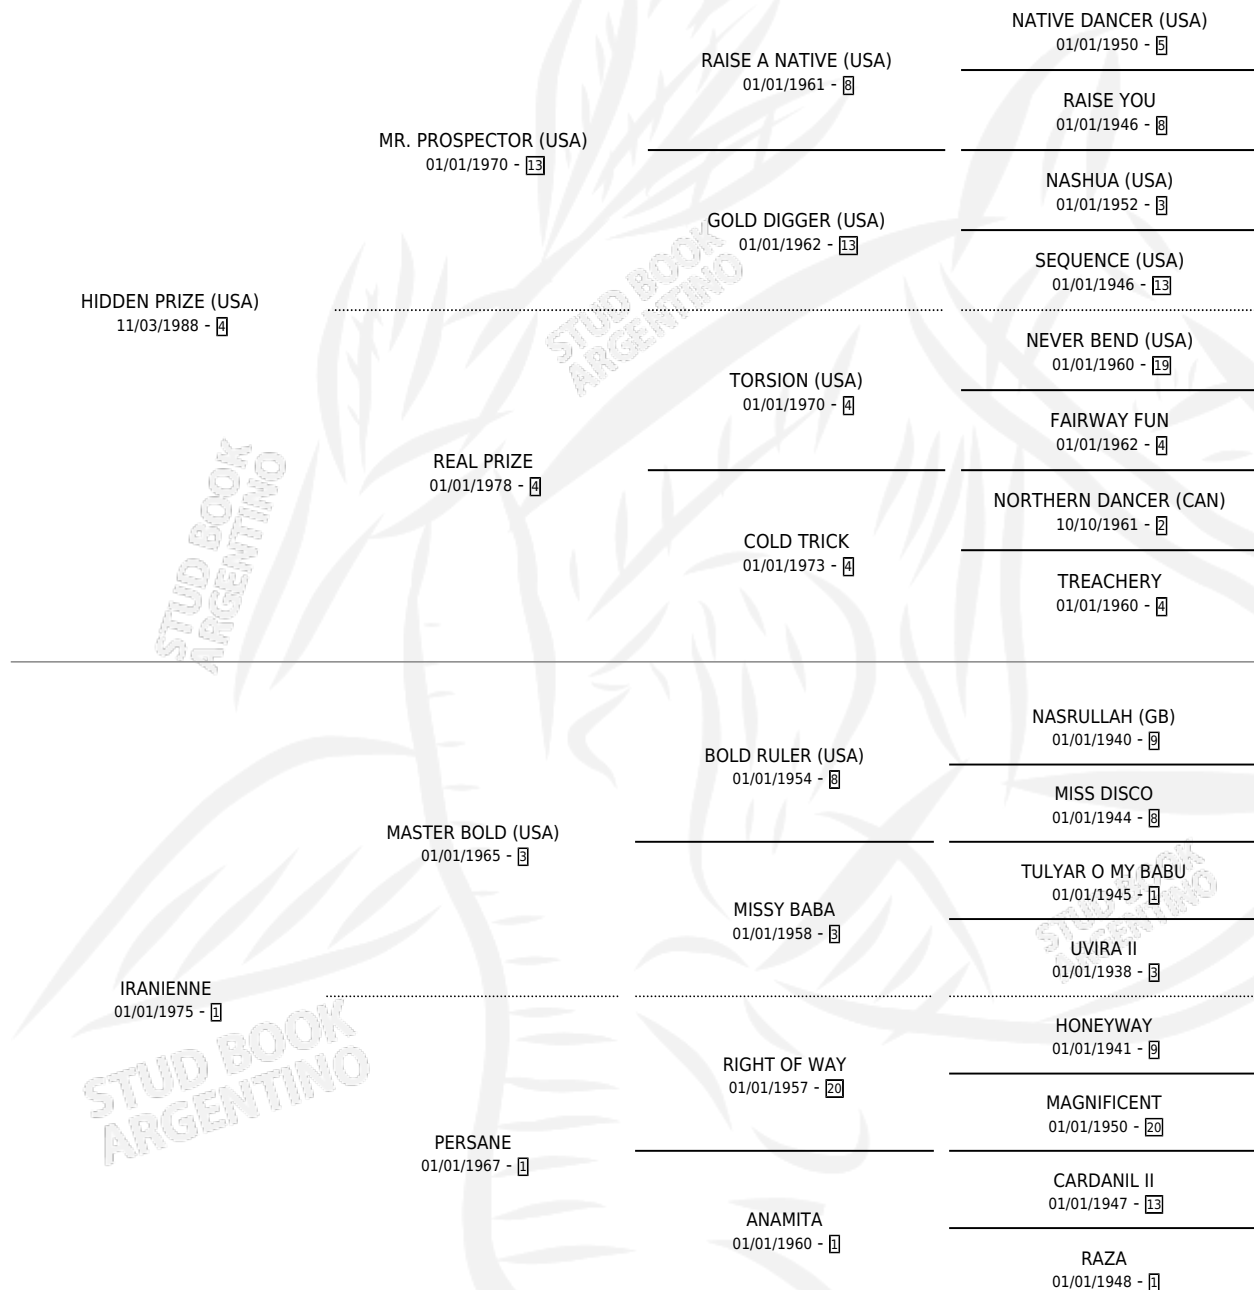

Lugar de nacimiento: Orilla Del Monte

Criador: Orilla Del Monte

~

HIJOS

	MACHOS	HEMBRAS
3 NACIERON	1	2
2 CORRIERON	1	1
2 GANARON	1	1

0	0	0
GANADORES CL	GANADORES GR	GANADORES G1

PEDIGREE

CAMPAÑA

Solo carreras oficiales de Argentina

POR EDAD

EDAD	CC	1°	2°	3°	4°	5°	NP	CLC	CLG	CLCG1	CLGG1	IMPORTE	GANANCIA / CC
3 AÑOS	9	1	2	4	0	1	1	3	0	0	0	\$13,372	\$1,486
4 AÑOS	2	0	0	1	0	1	0	0	0	0	0	\$550	\$275
TOTALES	11	1	2	5	0	2	1	3	0	0	0	\$13,922	\$1,266
%		9.1%	18.2%	45.5%	0.0%	18.2%	9.1%	27.3%	0.0%	0.0%	0.0%		