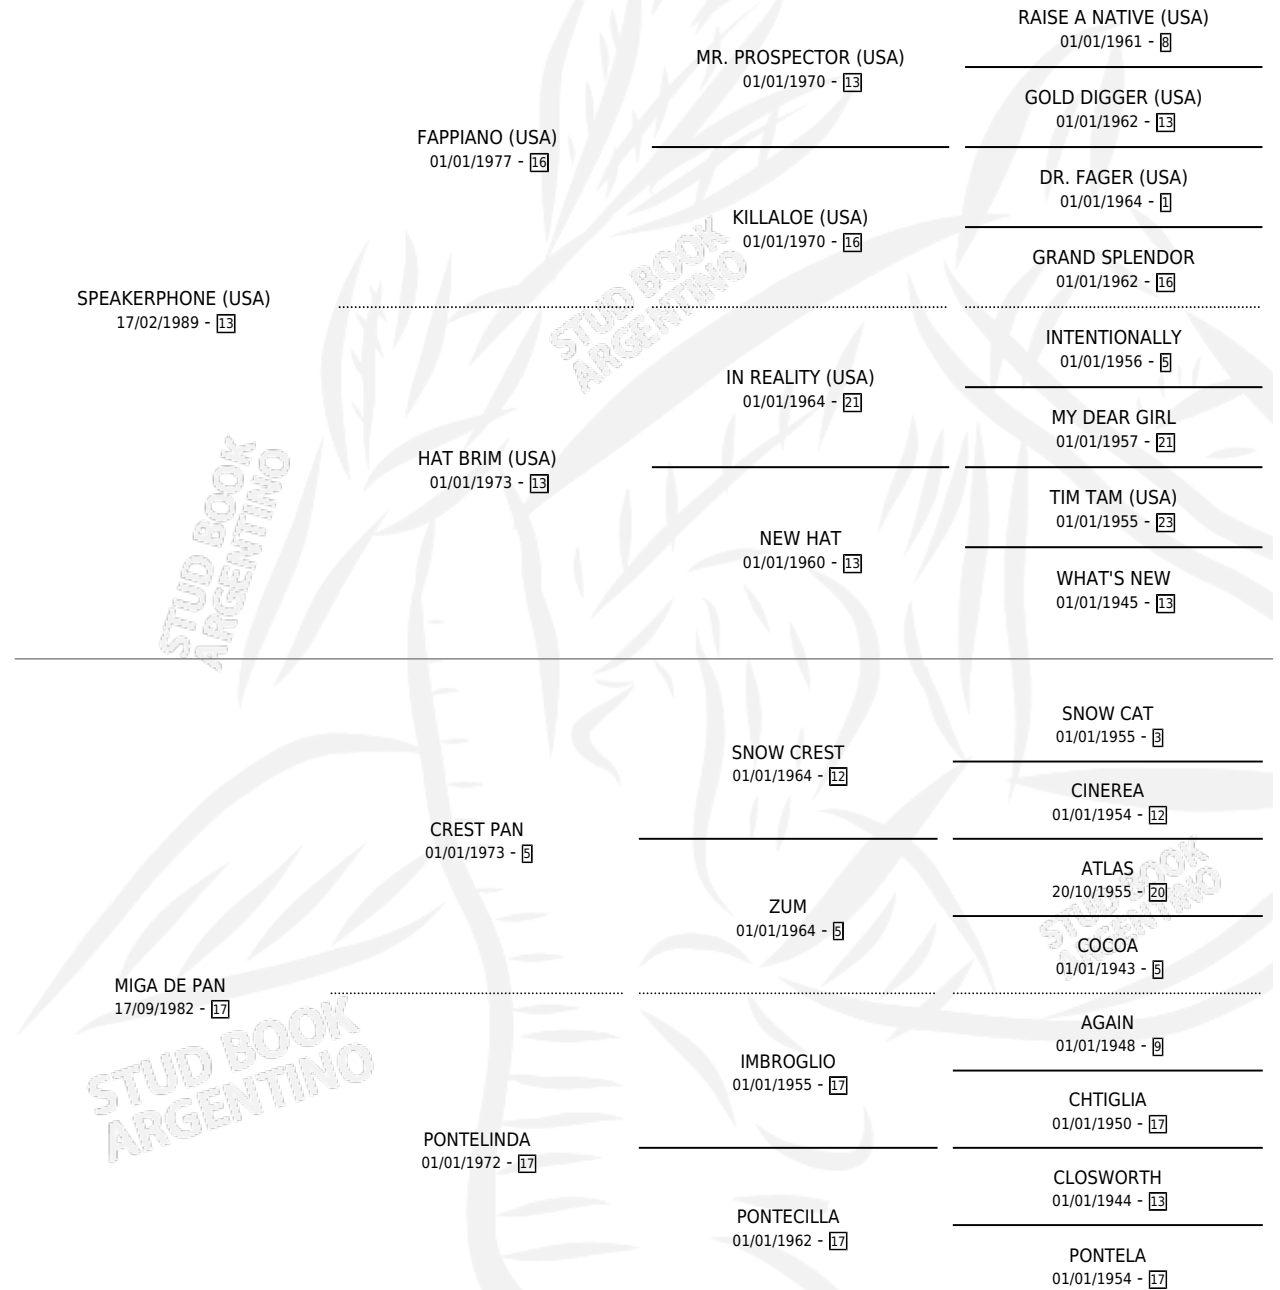

MILONGUEANDO

por **SPEAKERPHONE (USA)** y **MIGA DE PAN** por **CREST PAN**

Argentina · Macho · Zaino · SP · 06/09/1998
Familia 17-c · Volumen 36

ESTADO

TIPIFICACIÓN SANGUÍNEA	✓
TIPIFICACIÓN POR ADN	X
PASAPORTE	X
IDENTIFICACIÓN POR MICROCHIP	X
REPRODUCTOR	X

Lugar de nacimiento: Epuyen
Criador: Nasra Jorge Alberto

PEDIGREE

CAMPAÑA

Solo carreras oficiales de Argentina

POR EDAD

EDAD	CC	1°	2°	3°	4°	5°	NP	CLC	CLG	CLCG1	CLGG1	IMPORTE	GANANCIA / CC
4 AÑOS	4	0	0	0	0	0	4	0	0	0	0	\$0	\$0
TOTALES	4	0	0	0	0	0	4	0	0	0	0	\$0	\$0
%		0.0%	0.0%	0.0%	0.0%	0.0%	100%	0.0%	0.0%	0.0%	0.0%		