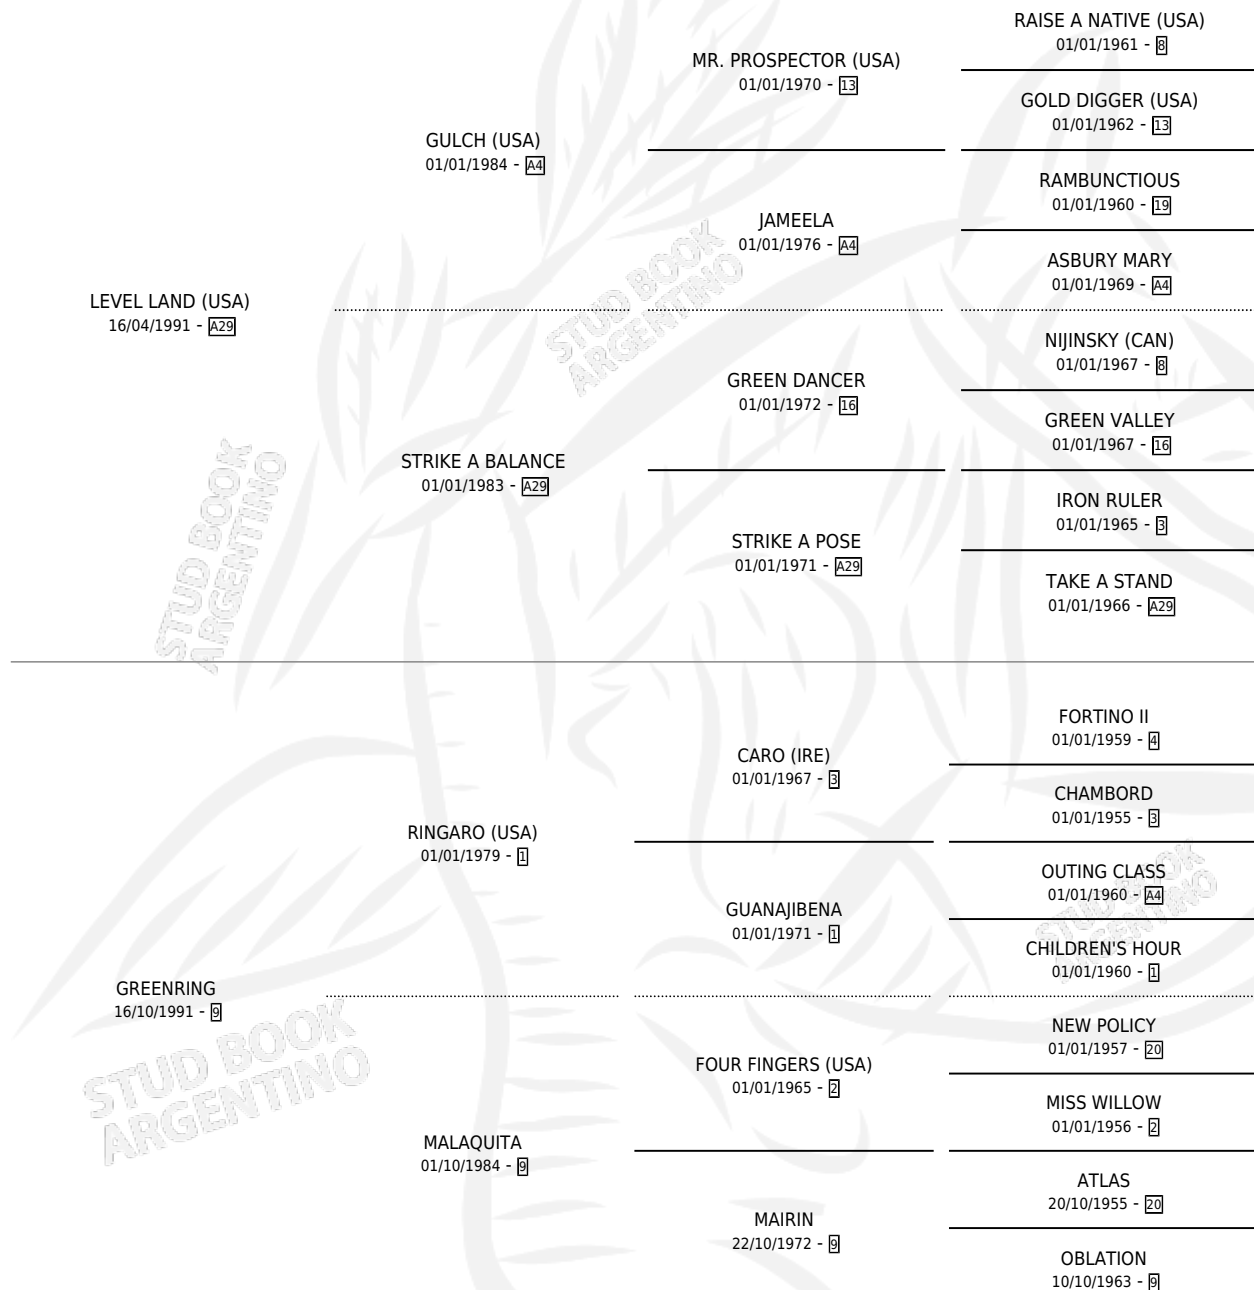

RINGA LAND

por LEVEL LAND (USA) y GREENRING por RINGARO (USA)

Argentina · Hembra · Zaino · SP · 08/09/1998
Familia 9-g · Volumen 36

ESTADO

TIPIFICACIÓN SANGUÍNEA	✓
TIPIFICACIÓN POR ADN	✓
PASAPORTE	X
IDENTIFICACIÓN POR MICROCHIP	X
REPRODUCTOR	✓

Lugar de nacimiento: Parque Tobelma
Criador: Sin dato

~

HIJOS

	MACHOS	HEMBRAS
1 NACIERON	0	1

SIN ACTUACIONES

PEDIGREE

CAMPAÑA

Solo carreras oficiales de Argentina