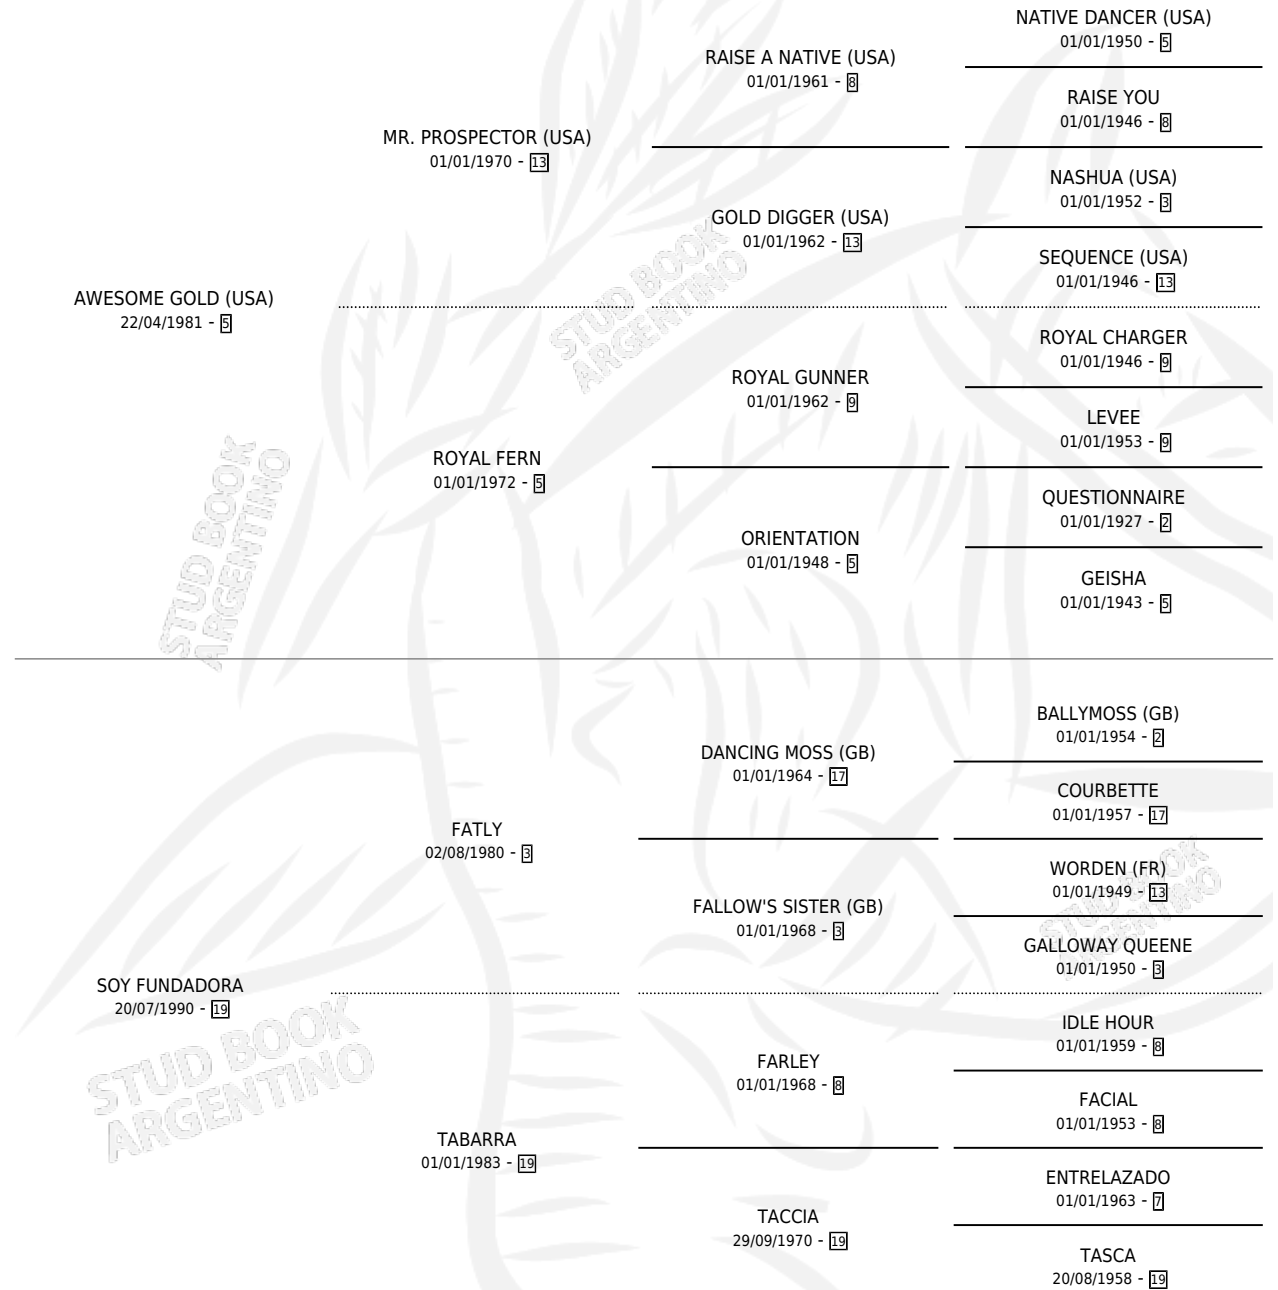

SOY DE GOLD

por **AWESOME GOLD (USA)** y **SOY FUNDADORA** por **FATLY**

Argentina · Hembra · Alazan · SP · 19/09/1998
Familia 19-c · Volumen 36

ESTADO

TIPIFICACIÓN SANGUÍNEA	X
TIPIFICACIÓN POR ADN	X
PASAPORTE	X
IDENTIFICACIÓN POR MICROCHIP	X
REPRODUCTOR	X

Lugar de nacimiento: Parque Tobelma
Criador: Sin dato

PEDIGREE

SOY DE GOLD

Datos oficiales del Stud Book Argentino

Documento generado el 08/05/2026

studbook.org.ar