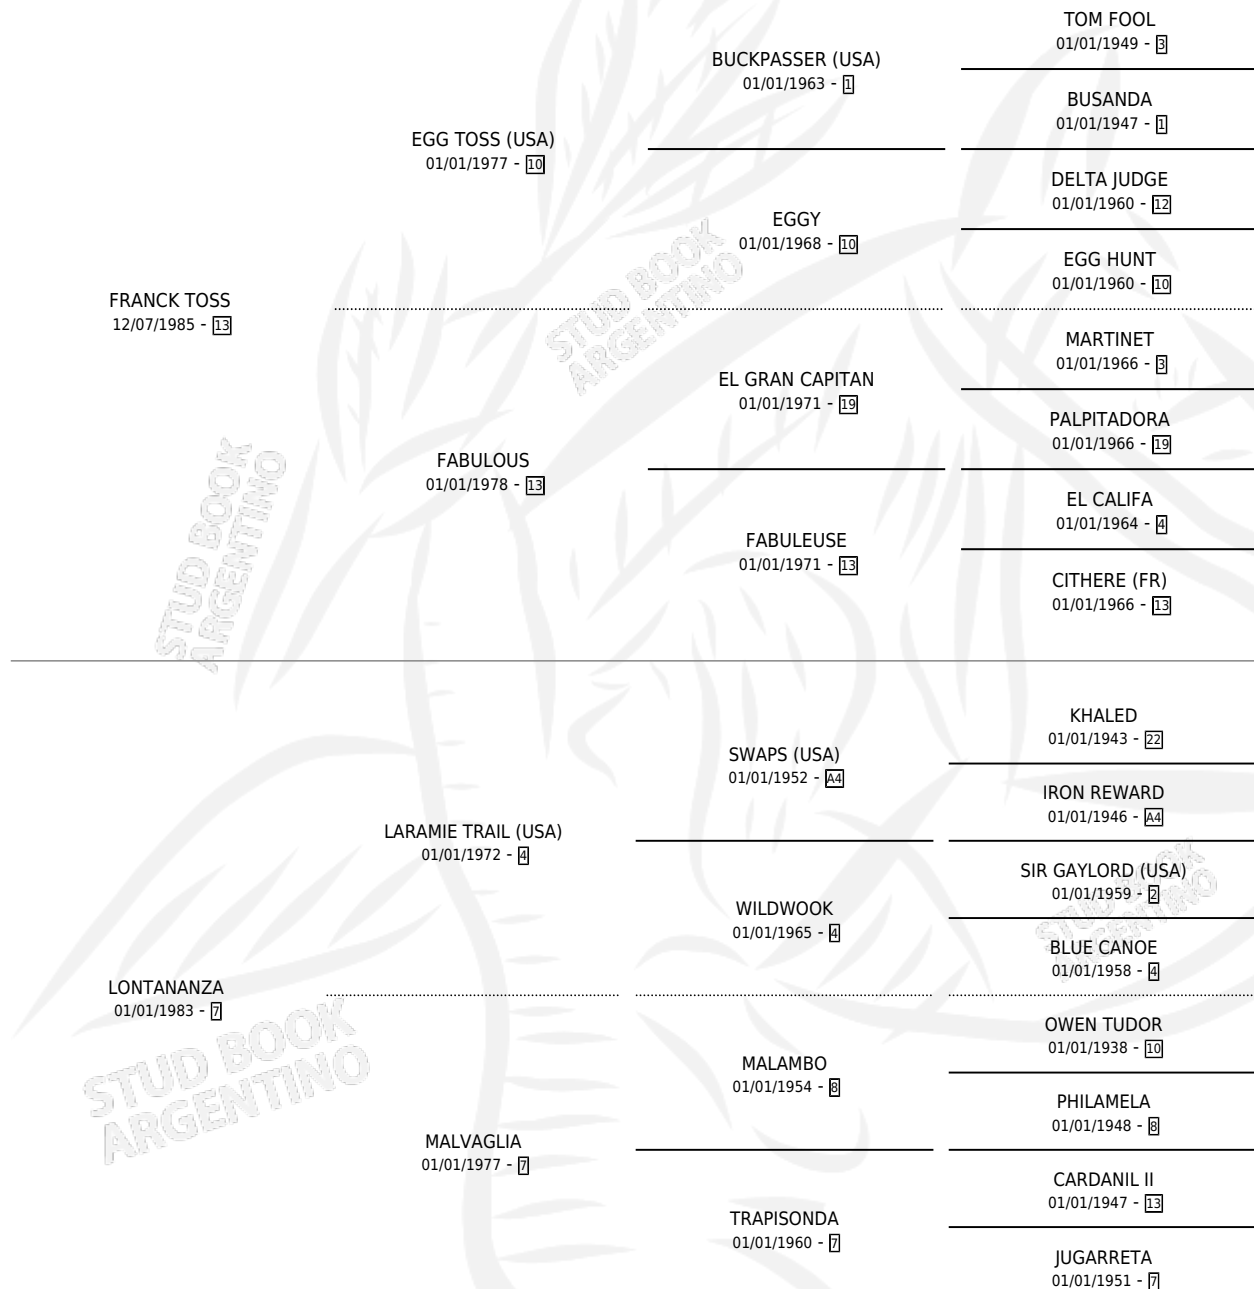

VILLERA FRANCK

por **FRANCK TOSS** y **LONTANANZA** por **LARAMIE TRAIL**
(USA)

Argentina · Hembra · Zaino · SP · 17/09/1998
Familia 7 · Volumen 36

ESTADO

TIPIFICACIÓN SANGUÍNEA	X
TIPIFICACIÓN POR ADN	X
PASAPORTE	X
IDENTIFICACIÓN POR MICROCHIP	X
REPRODUCTOR	X

Lugar de nacimiento: Las Taperas
Criador: Las Taperas

PEDIGREE

VILLERA FRANCK

Datos oficiales del Stud Book Argentino

Documento generado el 14/05/2026

studbook.org.ar