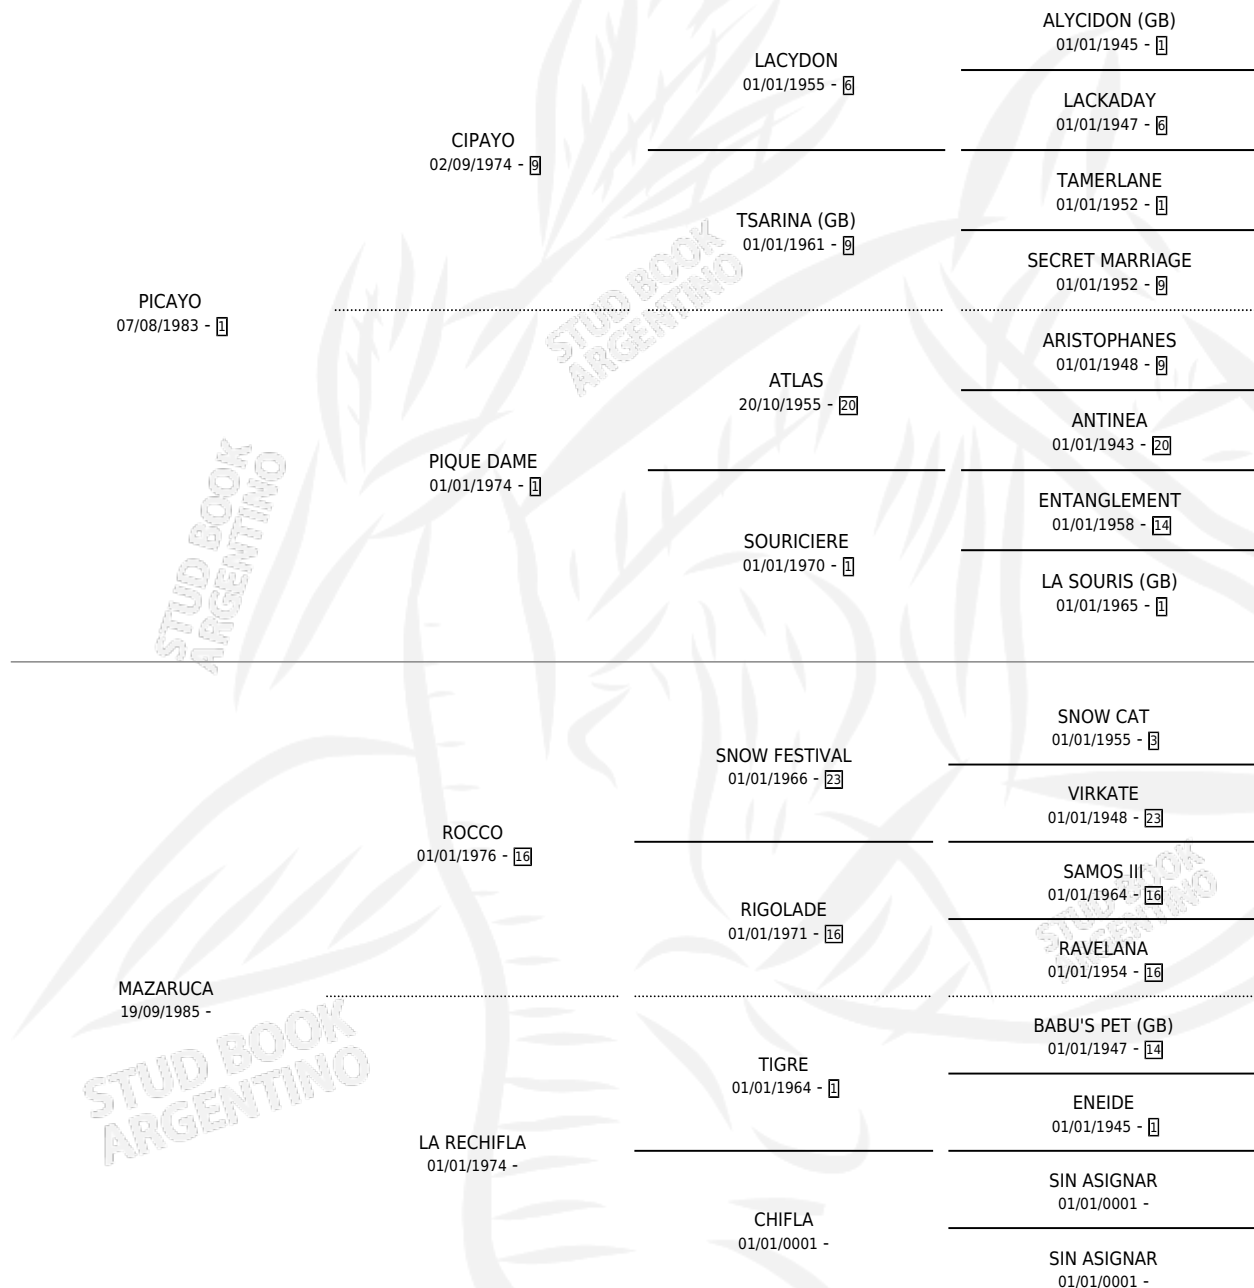

LA LECHIGUANA

por PICAYO y MAZARUCA por ROCCO

Argentina · Hembra · Alazan · SP · 11/09/1998
Familia · Volumen 36

ESTADO

TIPIFICACIÓN SANGUÍNEA	✓
TIPIFICACIÓN POR ADN	X
PASAPORTE	X
IDENTIFICACIÓN POR MICROCHIP	X
REPRODUCTOR	X

Lugar de nacimiento: San Ambrosio

Criador: San Ambrosio

PEDIGREE

CAMPAÑA

Solo carreras oficiales de Argentina

POR EDAD

EDAD	CC	1°	2°	3°	4°	5°	NP	CLC	CLG	CLCG1	CLGG1	IMPORTE	GANANCIA / CC
3 AÑOS	3	0	0	0	0	0	3	0	0	0	0	\$0	\$0
4 AÑOS	2	1	0	0	0	0	1	0	0	0	0	\$4,428	\$2,214
5 AÑOS	1	0	0	0	0	0	1	0	0	0	0	\$0	\$0
TOTALES	6	1	0	0	0	0	5	0	0	0	0	\$4,428	\$738
%		16.7%	0.0%	0.0%	0.0%	0.0%	83.3%	0.0%	0.0%	0.0%	0.0%		

Ganadora en San Isidro - \$4,428, a los 4 años.

POR DISTANCIA

HIPODROMO	CC	1°	2°	3°	4°	5°	NP	CLC	CLG	CLCG1	CLGG1	IMPORTE
PALERMO	1	0	0	0	0	0	1	0	0	0	0	\$0
1200 MTS	1	0	0	0	0	0	1	0	0	0	0	\$0
SAN ISIDRO	5	1	0	0	0	0	4	0	0	0	0	\$4,428
1400 MTS	4	0	0	0	0	0	4	0	0	0	0	\$0
1200 MTS	1	1	0	0	0	0	0	0	0	0	0	\$4,428