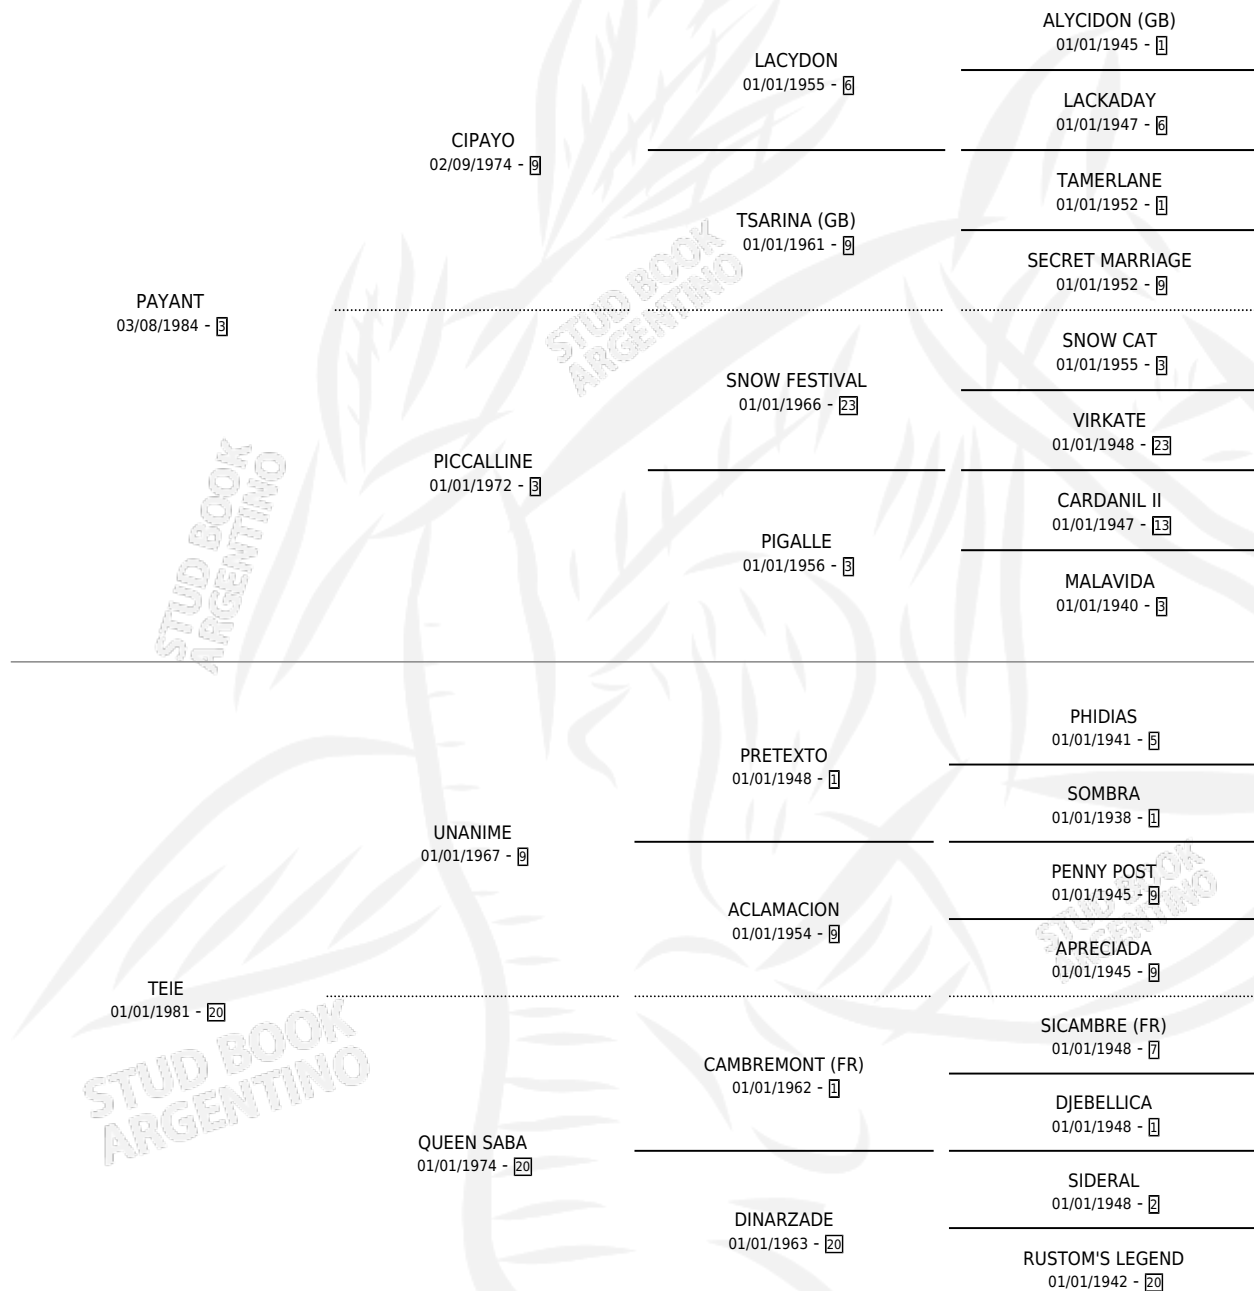

TEVENET

por **PAYANT** y **TEIE** por **UNANIME**

Argentina · Macho · Zaino · SP · 07/09/1998
Familia 20-d · Volumen 36

ESTADO

TIPIFICACIÓN SANGUÍNEA	✓
TIPIFICACIÓN POR ADN	X
PASAPORTE	X
IDENTIFICACIÓN POR MICROCHIP	X
REPRODUCTOR	X

Lugar de nacimiento: Las Ortigas

Criador: Sin dato

PEDIGREE

TEVENET

Datos oficiales del Stud Book Argentino

Documento generado el 03/05/2026

studbook.org.ar