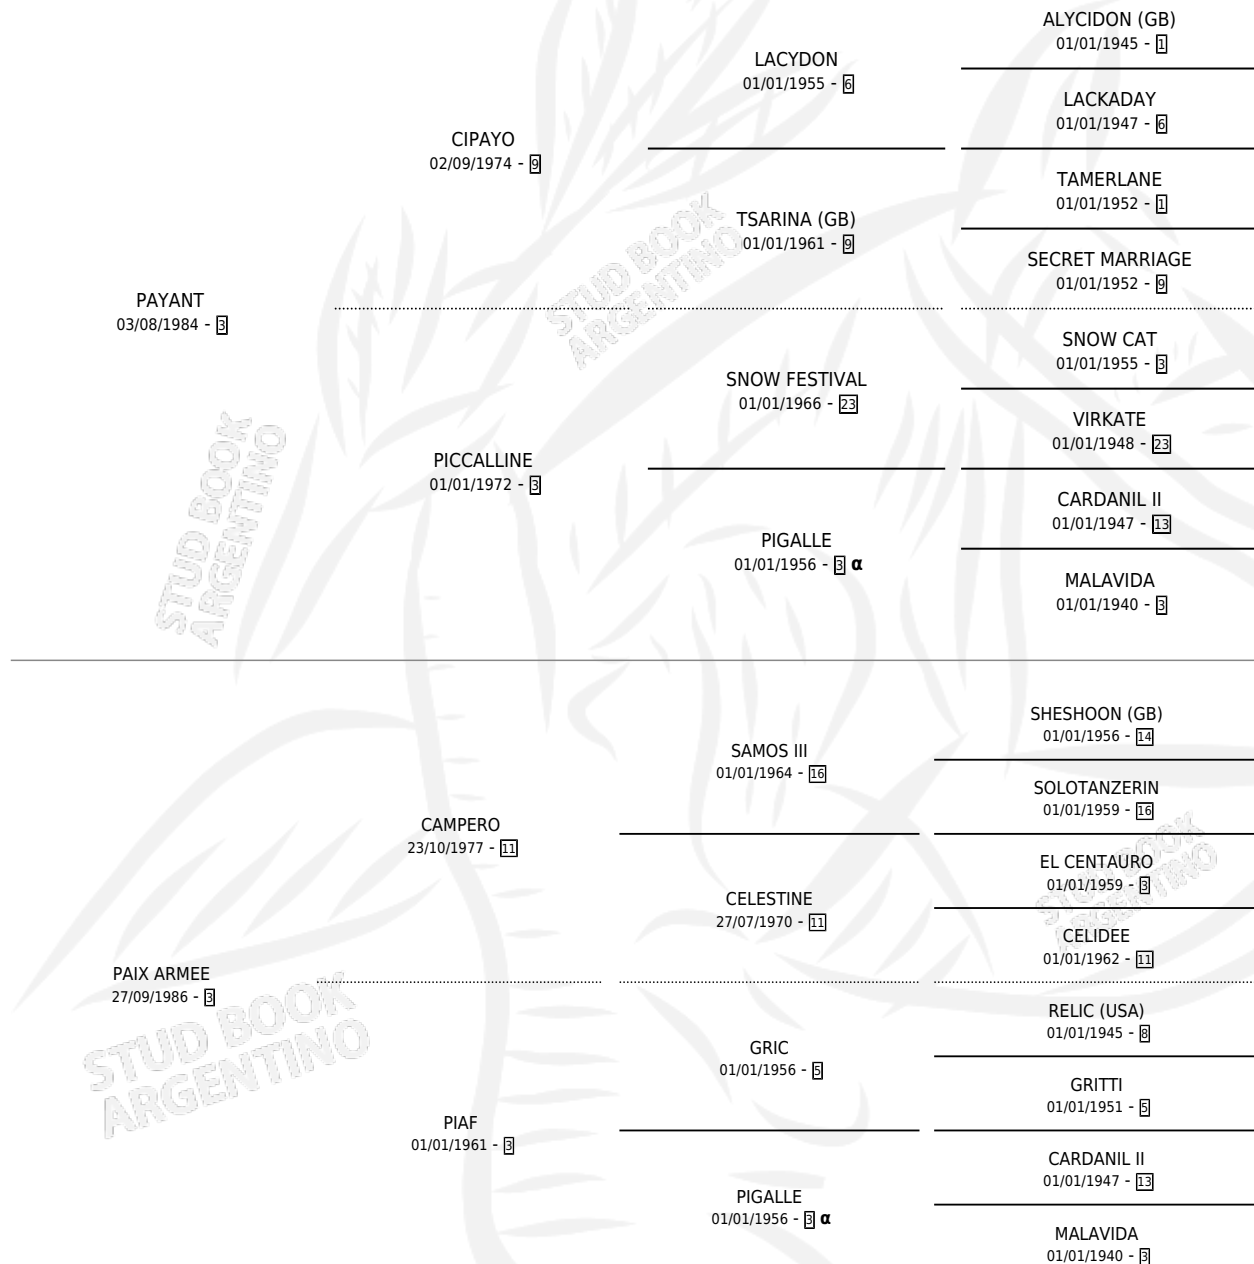

PETIT RICHE

por **PAYANT** y **PAIX ARMEE** por **CAMPERO**

Argentina · Macho · Zaino · SP · 09/09/1998
Familia 3-h · Volumen 36

ESTADO

TIPIFICACIÓN SANGUÍNEA	X
TIPIFICACIÓN POR ADN	X
PASAPORTE	X
IDENTIFICACIÓN POR MICROCHIP	X
REPRODUCTOR	X

Lugar de nacimiento: Las Ortigas

Criador: Las Ortigas

PEDIGREE

INBREEDING : α

PETIT RICHE

Datos oficiales del Stud Book Argentino

Documento generado el 04/05/2026

studbook.org.ar