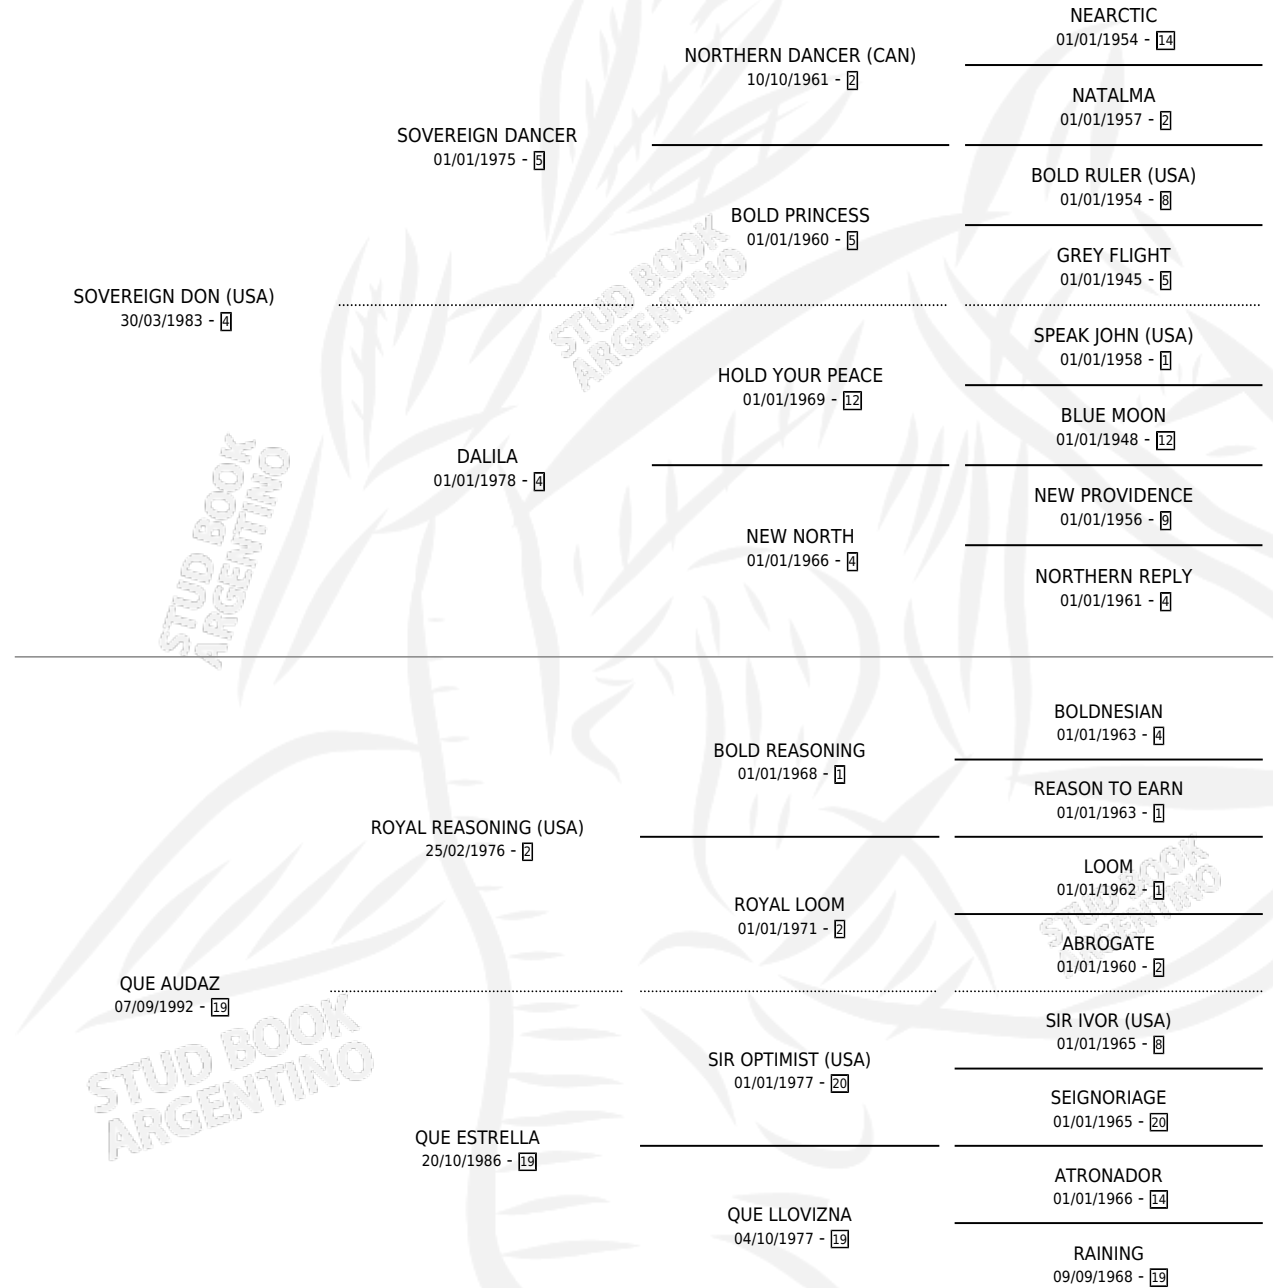

FRIVOLA DON

por SOVEREIGN DON (USA) y QUE AUDAZ por ROYAL REASONING (USA)

Argentina · Hembra · Zaino · SP · 09/10/1998
Familia 19-c · Volumen 36

ESTADO

TIPIFICACIÓN SANGUÍNEA	✓
TIPIFICACIÓN POR ADN	X
PASAPORTE	X
IDENTIFICACIÓN POR MICROCHIP	X
REPRODUCTOR	✓

Lugar de nacimiento: Caryjuan
Criador: Caryjuan

PEDIGREE

CAMPAÑA

Solo carreras oficiales de Argentina

POR EDAD

EDAD	CC	1°	2°	3°	4°	5°	NP	CLC	CLG	CLCG1	CLGG1	IMPORTE	GANANCIA / CC
4 AÑOS	7	1	0	1	3	0	2	0	0	0	0	\$7,250	\$1,036
5 AÑOS	1	0	0	0	0	0	1	0	0	0	0	\$0	\$0
6 AÑOS	4	0	2	0	1	0	1	0	0	0	0	\$3,030	\$758
TOTALES	12	1	2	1	4	0	4	0	0	0	0	\$10,280	\$857
%		8.3%	16.7%	8.3%	33.3%	0.0%	33.3%	0.0%	0.0%	0.0%	0.0%		