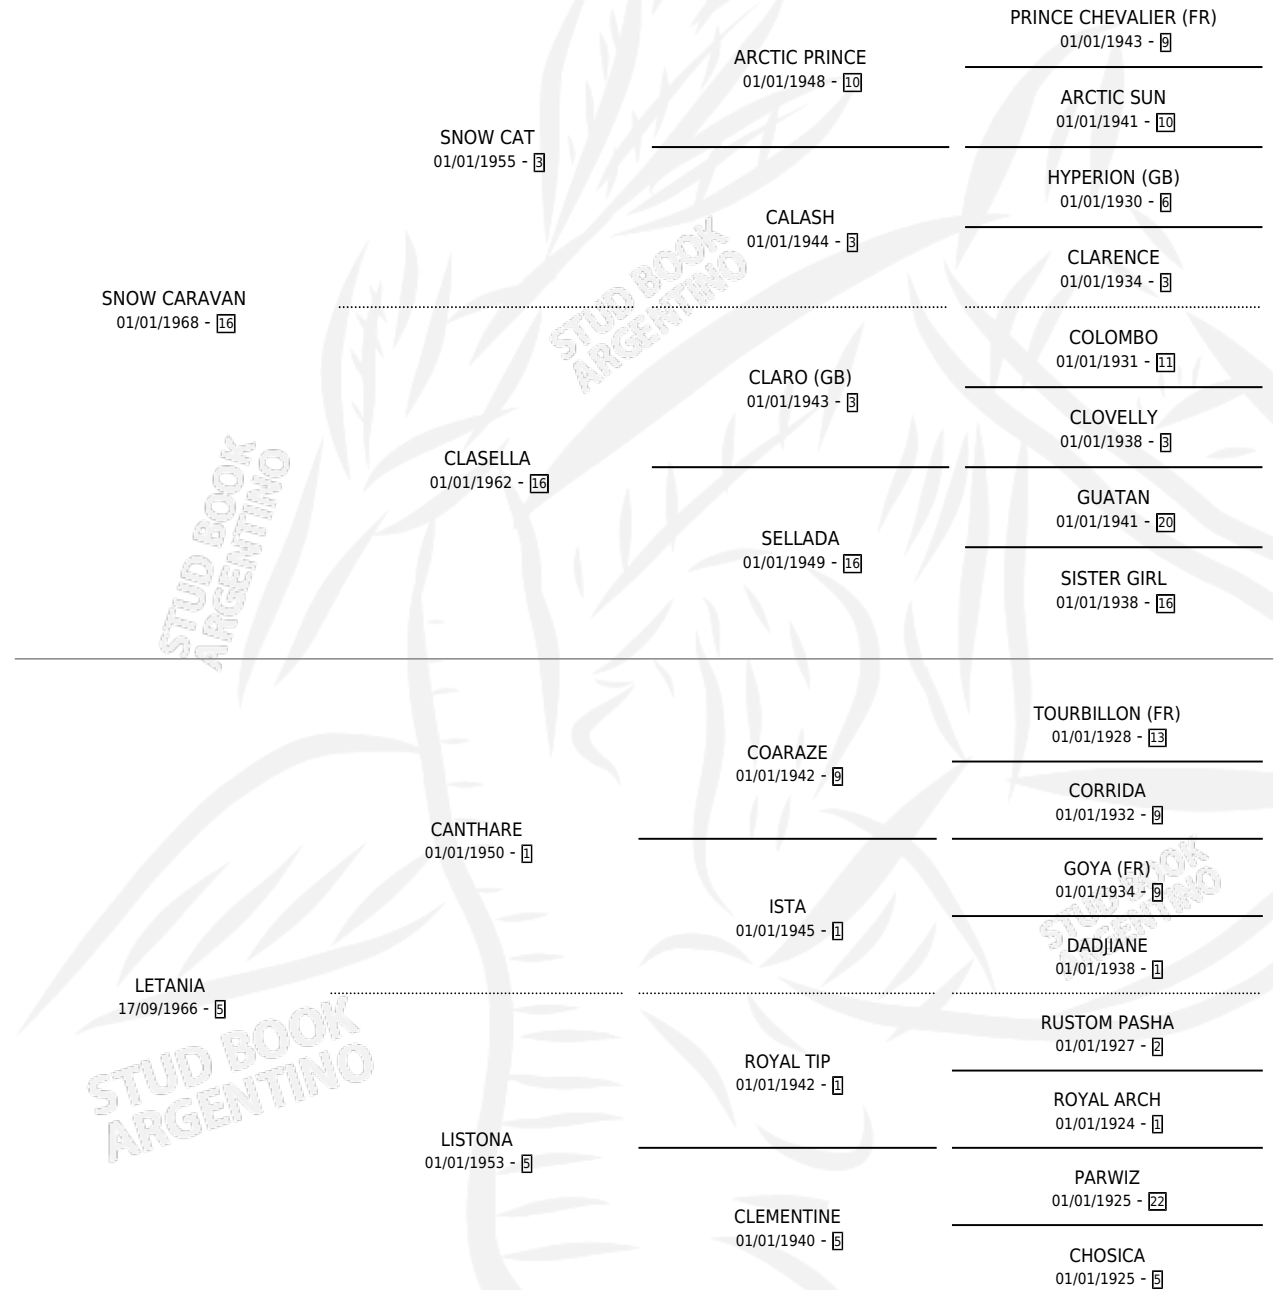

SANTARELLA

por SNOW CARAVAN y LETANIA por CANTHARE

Argentina · Hembra · Zaino Doradillo · SP · 29/09/1973
Familia 5-a · Volumen 28

ESTADO

TIPIFICACIÓN SANGUÍNEA	X
TIPIFICACIÓN POR ADN	X
PASAPORTE	X
IDENTIFICACIÓN POR MICROCHIP	X
REPRODUCTOR	✓

Lugar de nacimiento: Campo particular

Criador: Sin dato

~

HIJOS

	MACHOS	HEMBRAS
6 NACIERON	2	4
3 CORRIERON	1	2
3 GANARON	1	2
0 GANADORES CL	0 GANADORES GR	0 GANADORES G1

PEDIGREE

S

mientos 2 / Efectividad 22.22%

PADRILLO	PRODUCTO	CRIADOR	1ER SERVICIO	ÚLTIMO SERVICIO
MANCINO	∅		10/10/1991	30/10/1991
SANTARELLA	∅		06/08/1990	10/08/1990
MANCINO	∅		07/08/1989	08/09/1989
WAYFARER (USA) studbook.org.ar	BLUE CAR (H Z, 26/08/1989)	SIN DATO	10/09/1988	12/09/1988
MANCINO	∅		09/09/1987	11/11/1987
WAYFARER (USA)	∅		17/09/1986	22/11/1986
BIG SAFETY	∅		22/11/1985	26/11/1985
MANCINO	∅			
MANCINO	SAPOTECA (M A, 11/11/1985)	SIN DATO		