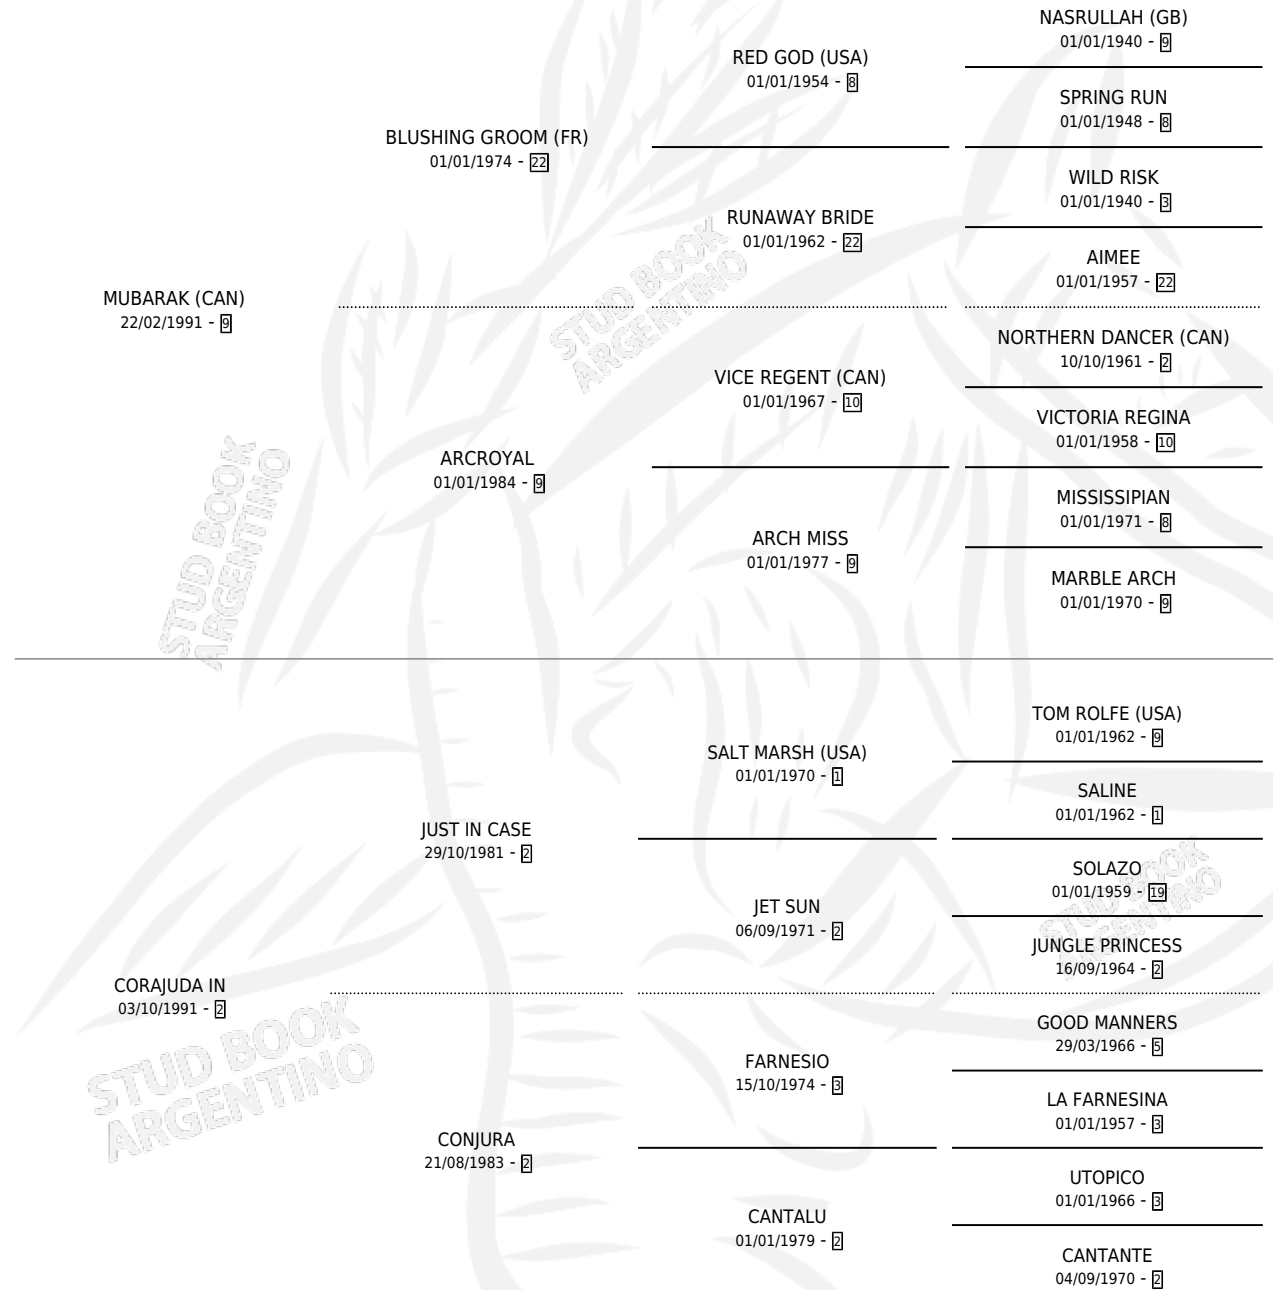

RAPAZ RAK

por MUBARAK (CAN) y CORAJUDA IN por JUST IN CASE

Argentina · Macho · Zaino · SP · 10/10/1998
Familia 2-n · Volumen 36

ESTADO

TIPIFICACIÓN SANGUÍNEA	✓
TIPIFICACIÓN POR ADN	X
PASAPORTE	X
IDENTIFICACIÓN POR MICROCHIP	X
REPRODUCTOR	X

Lugar de nacimiento: Caryjuan
Criador: Caryjuan

PEDIGREE