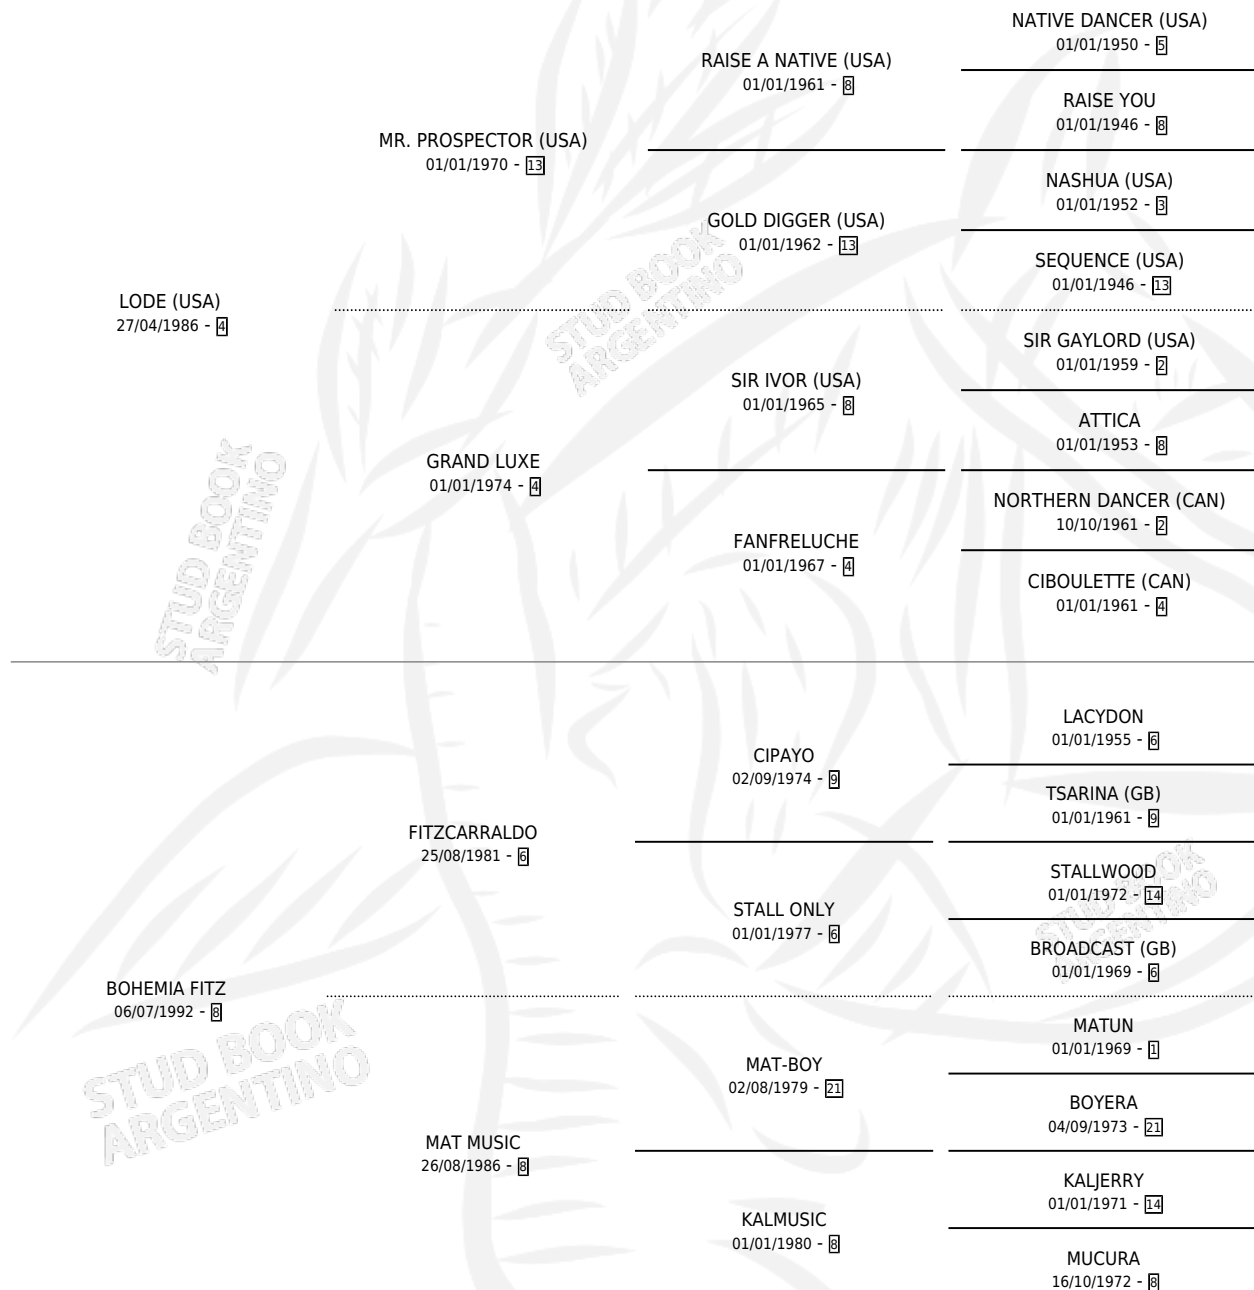

SEÑOR TANGO

por **LODE (USA)** y **BOHEMIA FITZ** por **FITZCARRALDO**

Argentina · Macho · Alazan · SP · 02/08/1998
Familia 8-f · Volumen 36

ESTADO

TIPIFICACIÓN SANGUÍNEA	✓
TIPIFICACIÓN POR ADN	✓
PASAPORTE	X
IDENTIFICACIÓN POR MICROCHIP	X
REPRODUCTOR	X

Lugar de nacimiento: Firmamento

Criador: Firmamento

PEDIGREE