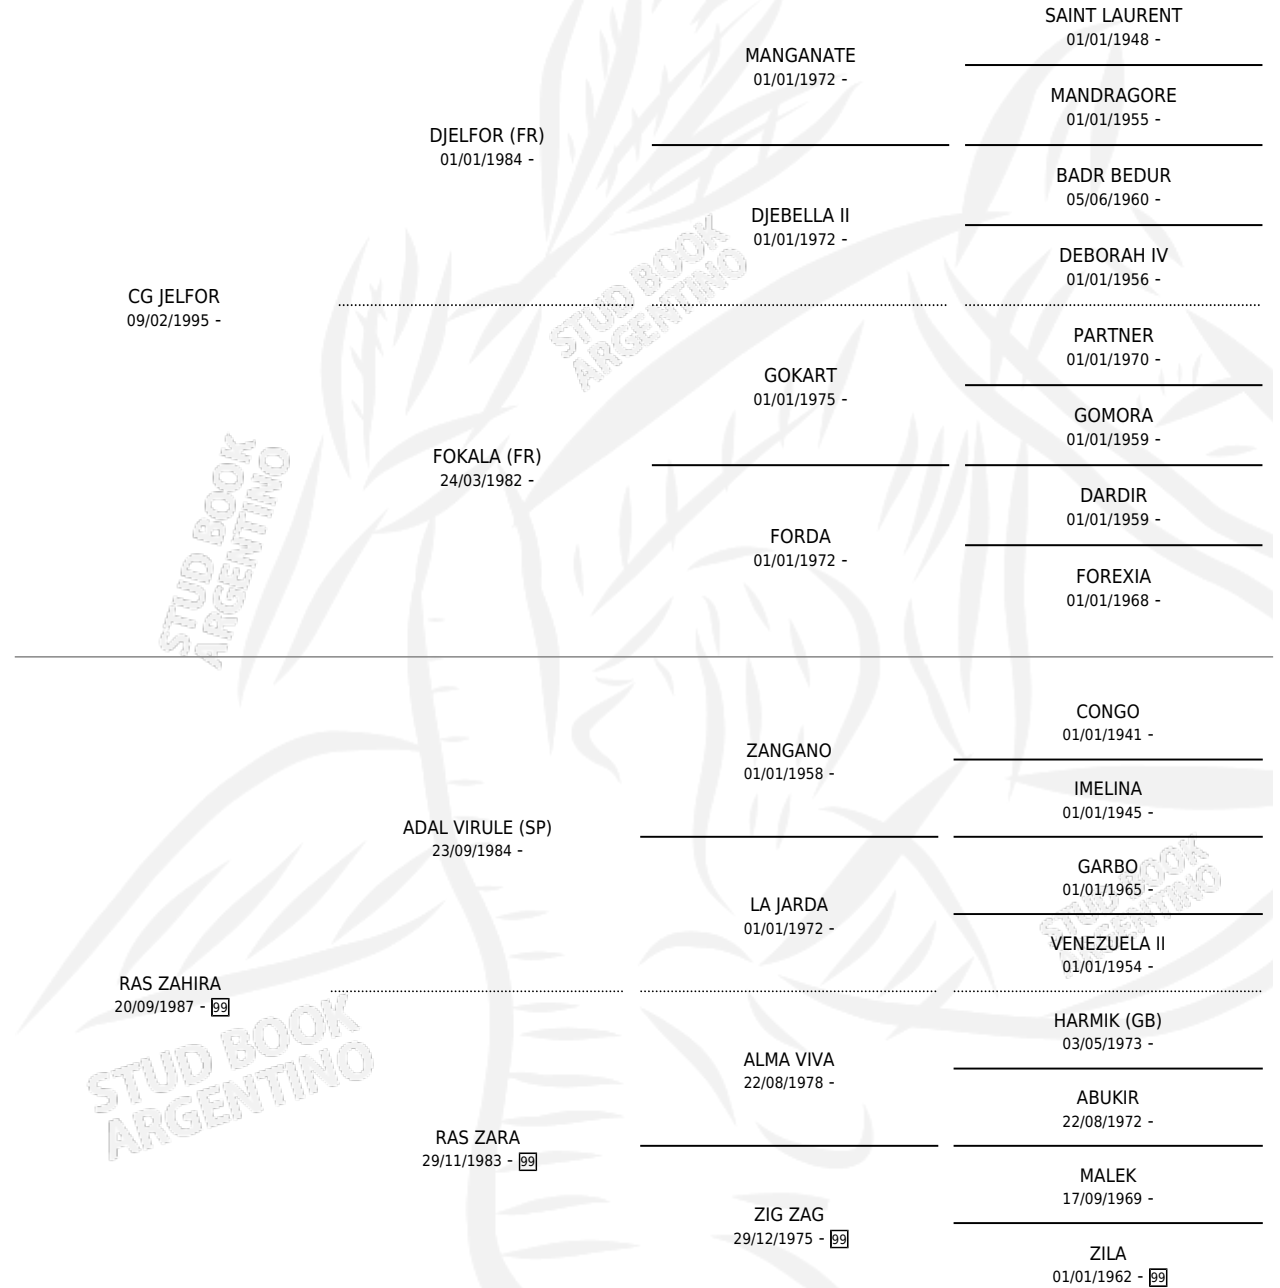

Lugar de nacimiento: Coe Pora

Criador: Sin dato

~

HIJOS

	MACHOS	HEMBRAS
6 NACIERON	2	4
SIN ACTUACIONES		

PEDIGREE

CAMPAÑA

Solo carreras oficiales de Argentina