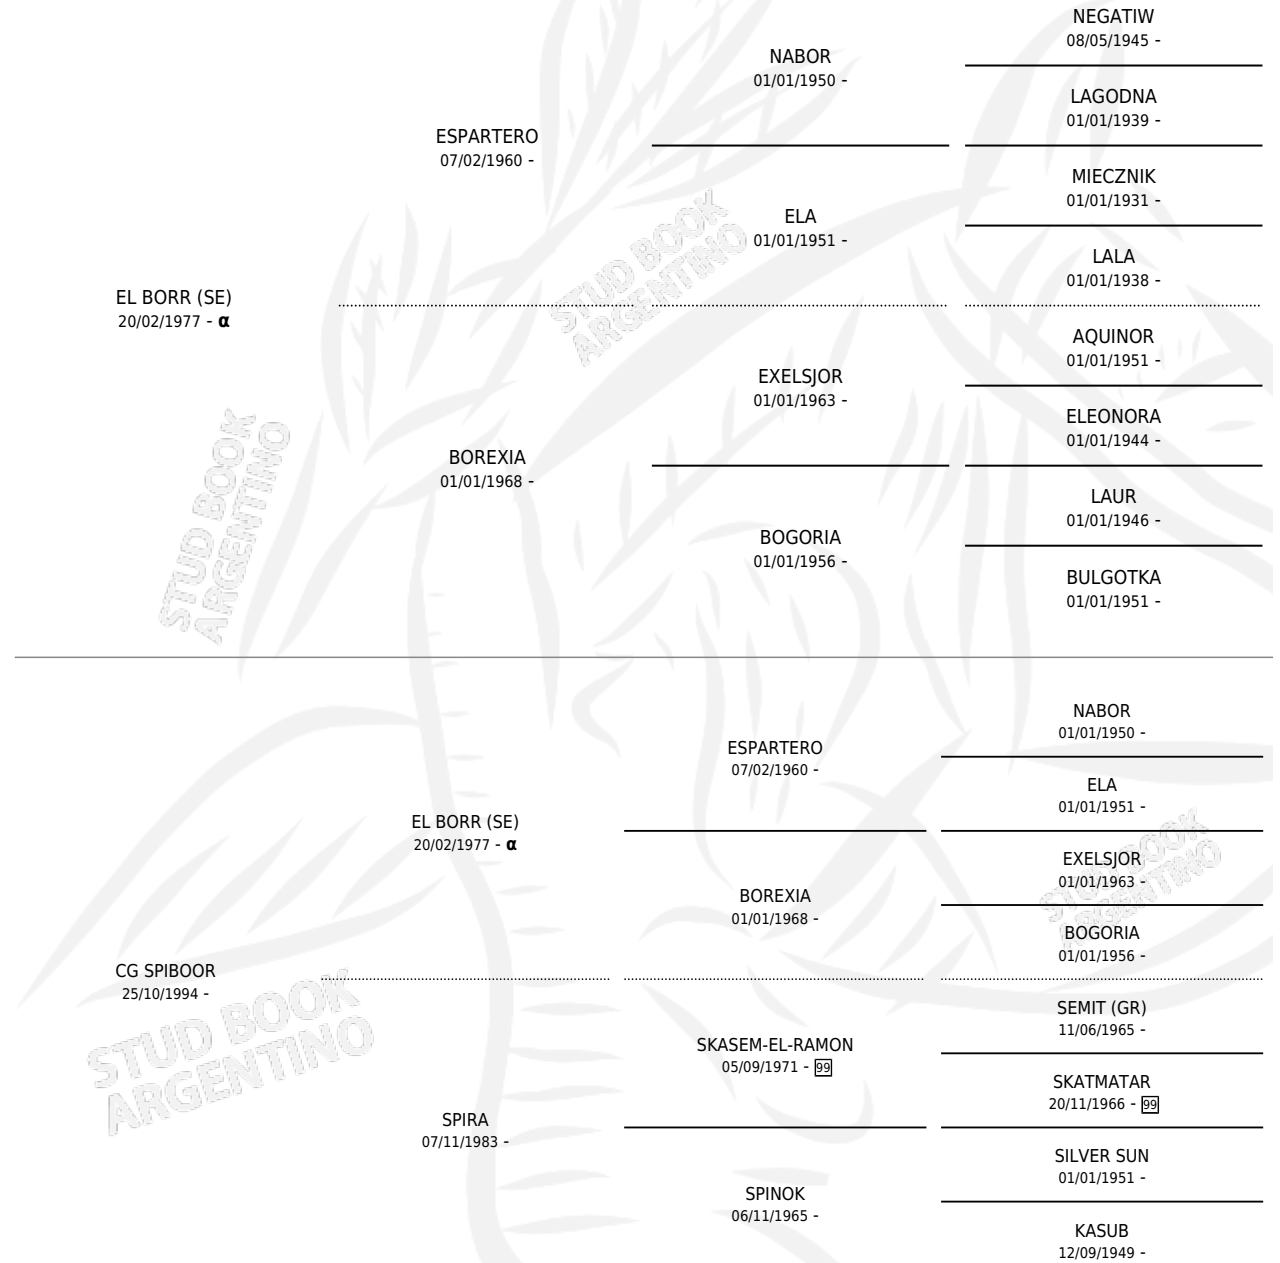

CG SPIRABORR

por EL BORR (SE) y CG SPIBOOR por EL BORR (SE)

Argentina · Hembra · Tordillo · AP · 16/09/1998
Familia · Volumen 36

ESTADO

TIPIFICACIÓN SANGUÍNEA	✓
TIPIFICACIÓN POR ADN	✓
PASAPORTE	X
IDENTIFICACIÓN POR MICROCHIP	X
REPRODUCTOR	✓

Lugar de nacimiento: Coe Pora

Criador: Sin dato

PEDIGREE

INBREEDING : α

S

mientos 0 / Efectividad 0.00%

PADRILLO	PRODUCTO	CRIADOR	1ER SERVICIO	ÚLTIMO SERVICIO
CG GAFTARIA	∅		18/12/2009	18/12/2009
CG SPIRABORR	∅		05/09/2007	05/09/2007
CG JELFOR	∅		06/08/2006	06/08/2006