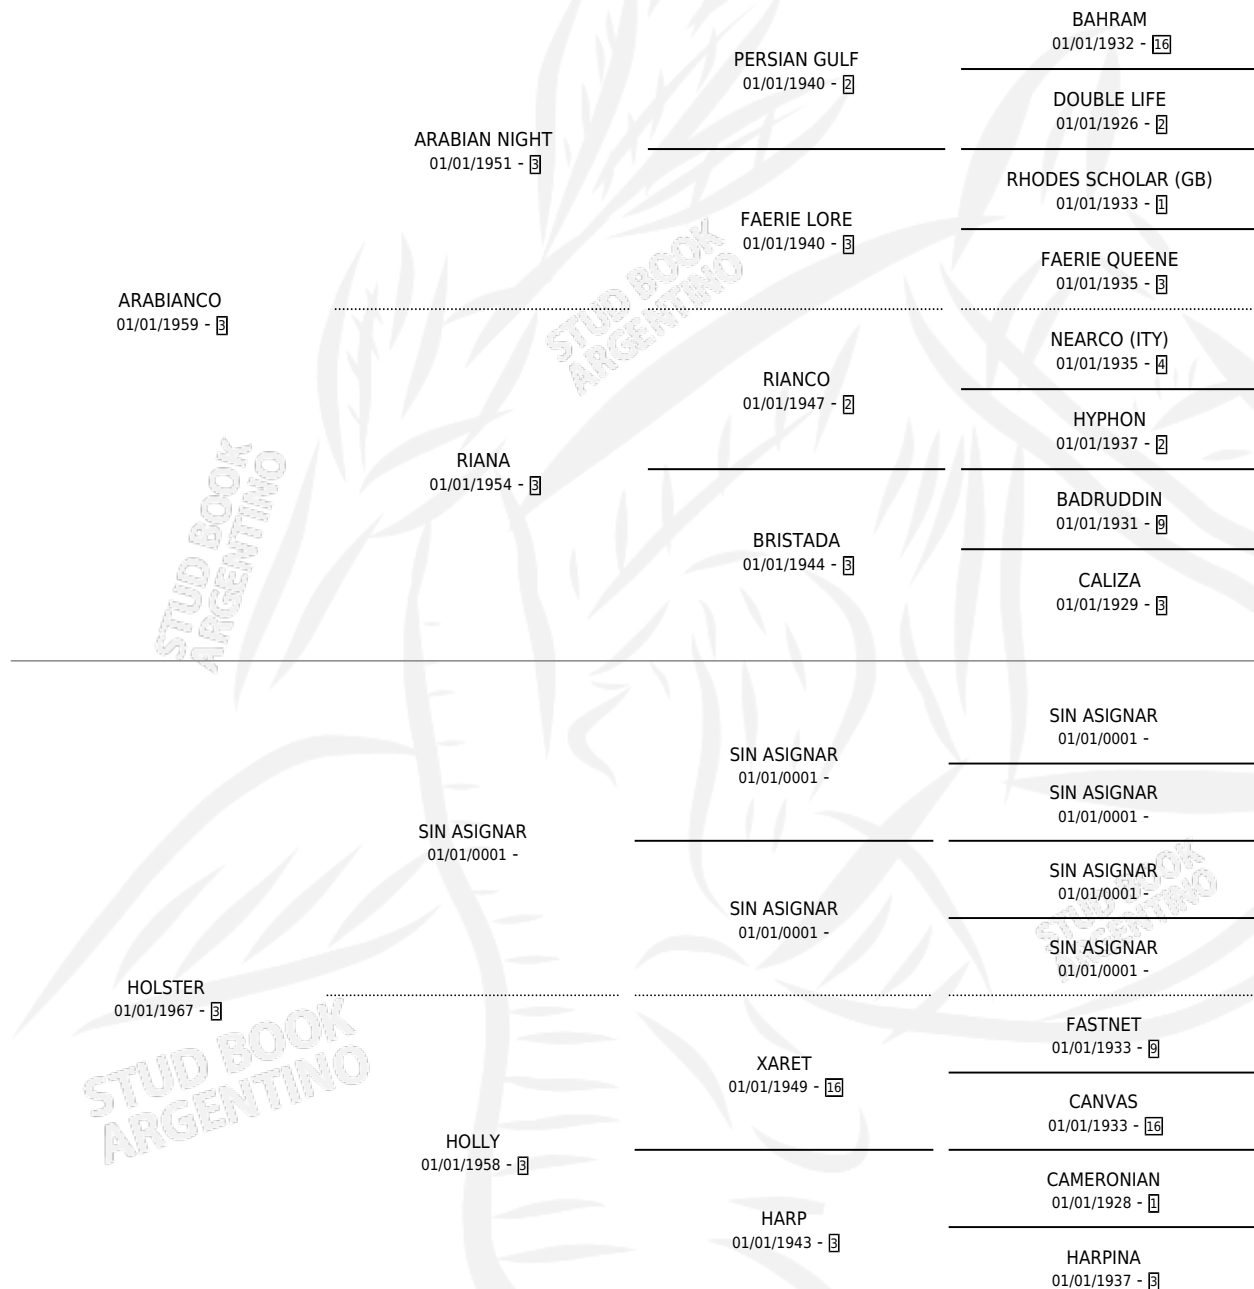

DAMA DE NOCHE

por **ARABIANCO** y **HOLSTER** por **SIN ASIGNAR**

Argentina · Hembra · Zaino · SP · 01/01/1973
Familia 3-c · Volumen 28

ESTADO

TIPIFICACIÓN SANGUÍNEA	X
TIPIFICACIÓN POR ADN	X
PASAPORTE	X
IDENTIFICACIÓN POR MICROCHIP	X
REPRODUCTOR	✓

Lugar de nacimiento: Campo particular

Criador: Sin dato

~

HIJOS

	MACHOS	HEMBRAS
6 NACIERON	5	1
1 CORRIERON	1	0

SIN ACTUACIONES

PEDIGREE

S

mientos 6 / Efectividad 75.00%

PADRILLO	PRODUCTO	CRIADOR	1ER SERVICIO	ÚLTIMO SERVICIO
PITIMINI	Ø		17/10/1990	19/10/1990
PITIMINI	TIPODO (M A, 06/10/1990)	SIN DATO	10/10/1989	14/10/1989
PITIMINI	TIPODO (M Z, 02/10/1989)	SIN DATO	26/09/1988	04/10/1988
PITIMINI	Ø		03/09/1987	10/09/1987
APODO	APOSTROPHE (M A, 25/08/1987)	SIN DATO	07/10/1986	11/10/1986
APODO	APODAR (M Z, 27/09/1986)	SIN DATO	03/10/1985	07/10/1985
APODO	APOLOGETICA (H A, 23/09/1984)	SIN DATO		
APODO	APOLINARIO (M Z, 20/09/1985)	SIN DATO		