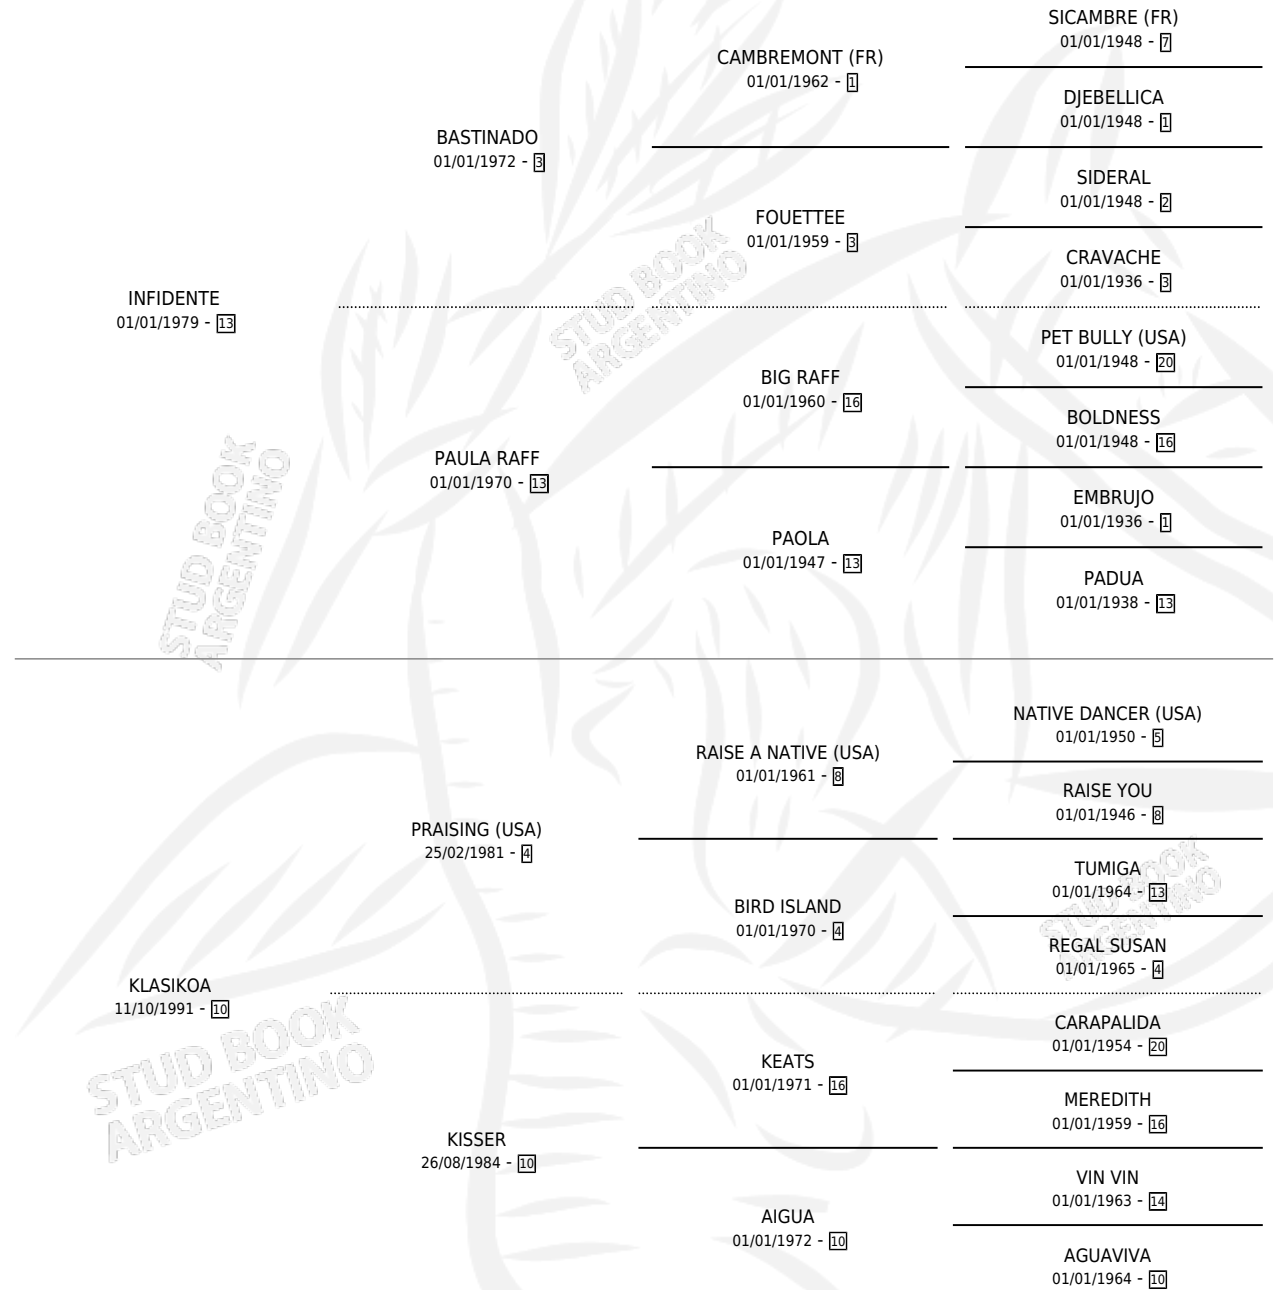

# IGUALITA

por **INFIDENTE** y **KLASIKOA** por **PRAISING (USA)**

Argentina · Hembra · Alazan · SP · 29/09/1998  
Familia 10-d · Volumen 36

## ESTADO

TIPIFICACIÓN SANGUÍNEA	X
TIPIFICACIÓN POR ADN	X
PASAPORTE	X
IDENTIFICACIÓN POR MICROCHIP	X
REPRODUCTOR	X

**Lugar de nacimiento:** El Ombucito

**Criador:** El Ombucito

## PEDIGREE