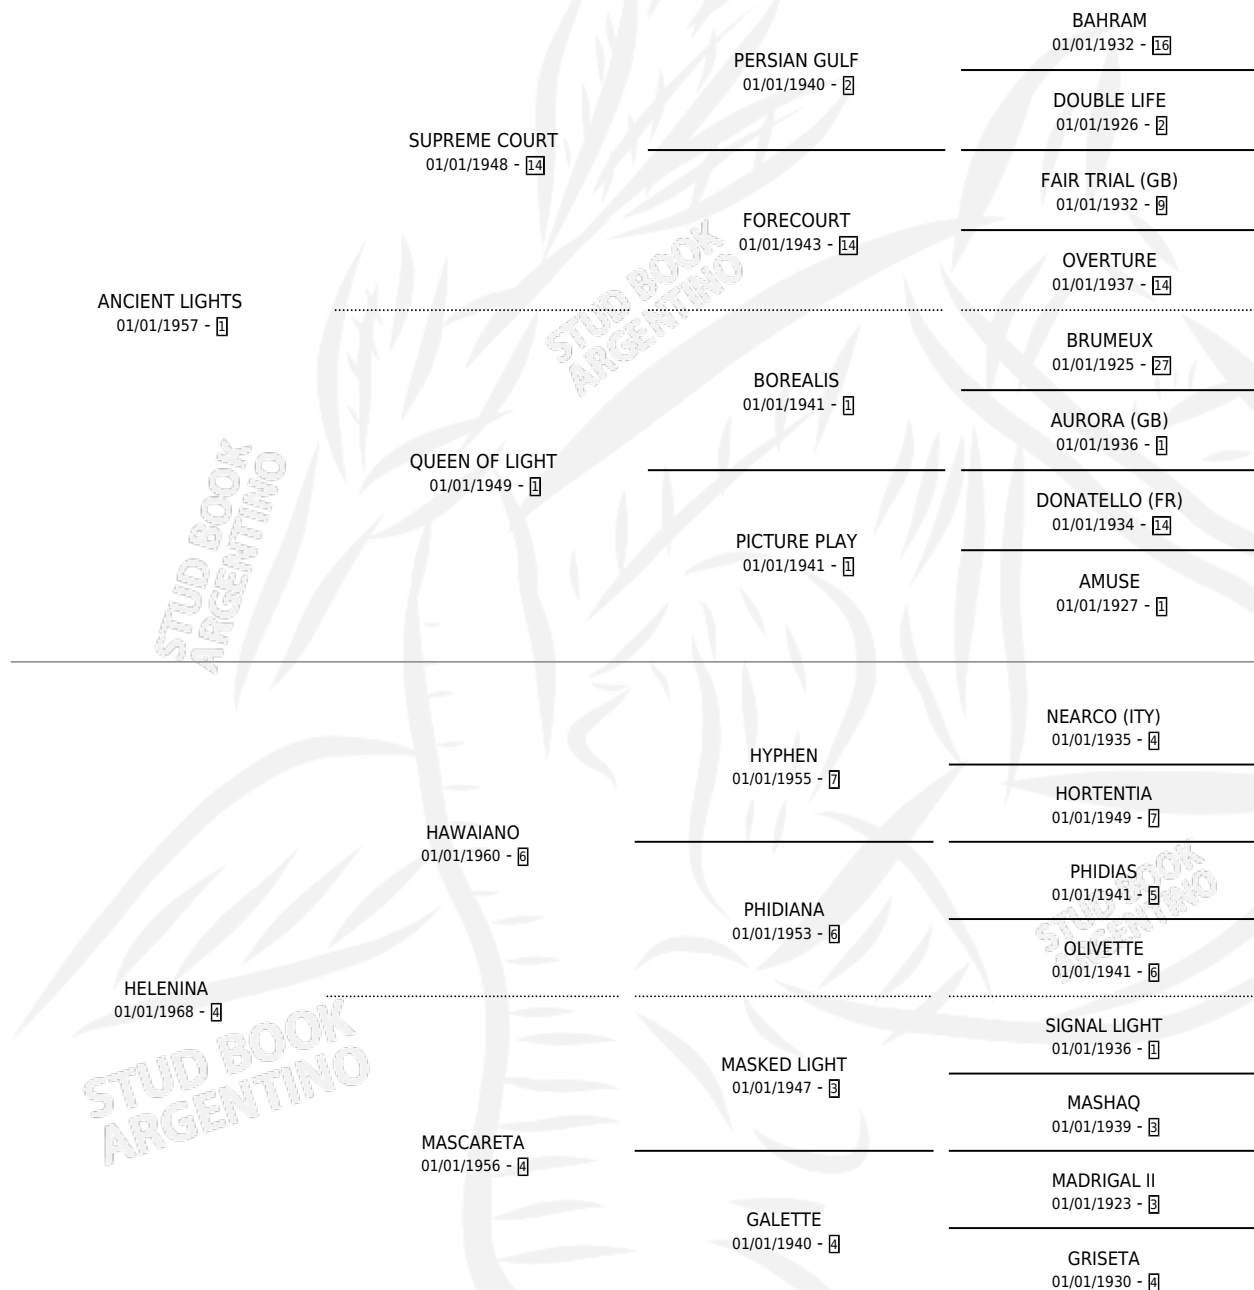

ALDA

por ANCIENT LIGHTS y HELENINA por HAWAIANO

Argentina · Hembra · Alazan · SP · 01/01/1973
Familia 4-b · Volumen 28

ESTADO

TIPIFICACIÓN SANGUÍNEA	X
TIPIFICACIÓN POR ADN	X
PASAPORTE	X
IDENTIFICACIÓN POR MICROCHIP	X
REPRODUCTOR	✓

Lugar de nacimiento: Campo particular

Criador: Asociacion Cooperativa De Criadores De Caballos De Carrera

~

HIJOS

	MACHOS	HEMBRAS
7 NACIERON	2	5
7 CORRIERON	2	5
4 GANARON	2	2

0	0	0
GANADORES CL	GANADORES GR	GANADORES G1

PEDIGREE