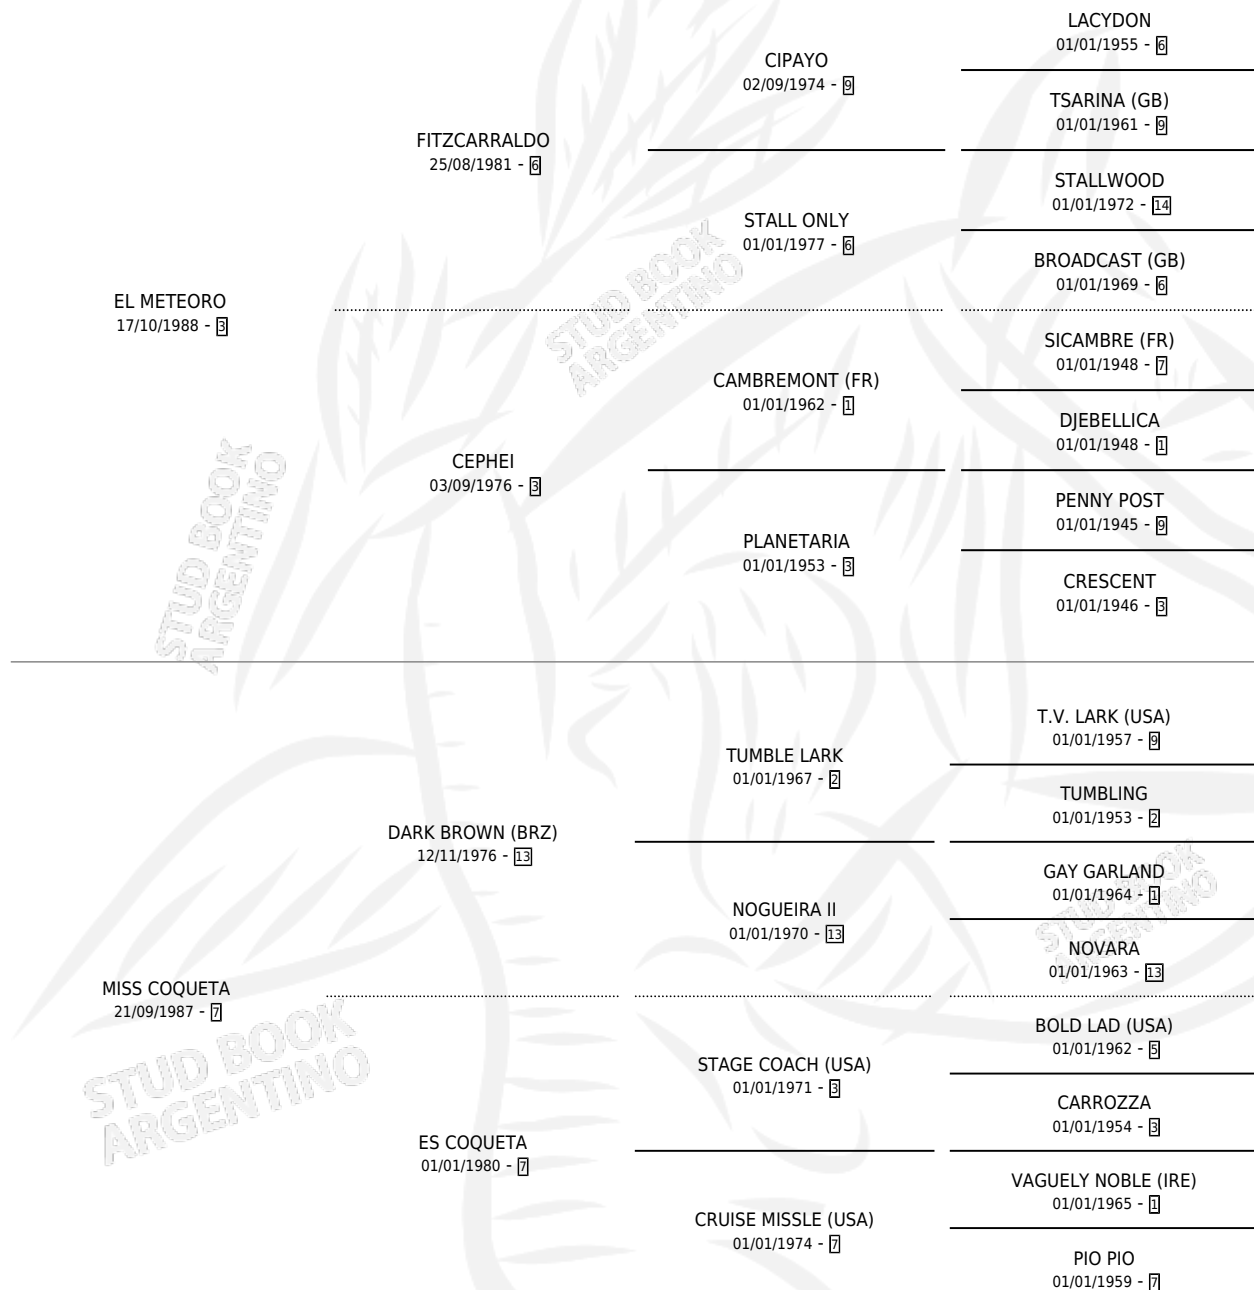

ESPRITE

por **EL METEORO** y **MISS COQUETA** por **DARK BROWN (BRZ)**

Argentina · Hembra · Zaino · SP · 20/09/1998
Familia 7-b · Volumen 36

ESTADO

TIPIFICACIÓN SANGUÍNEA	✓
TIPIFICACIÓN POR ADN	X
PASAPORTE	X
IDENTIFICACIÓN POR MICROCHIP	X
REPRODUCTOR	X

Lugar de nacimiento: El Galo
Criador: Estancia La Esperanza

PEDIGREE

CAMPAÑA

Solo carreras oficiales de Argentina

POR EDAD

EDAD	CC	1°	2°	3°	4°	5°	NP	CLC	CLG	CLCG1	CLGG1	IMPORTE	GANANCIA / CC
3 AÑOS	9	1	1	2	1	0	4	0	0	0	0	\$6,010	\$668
4 AÑOS	9	0	0	0	1	1	7	0	0	0	0	\$688	\$76
TOTALES	18	1	1	2	2	1	11	0	0	0	0	\$6,698	\$372
%		5.6%	5.6%	11.1%	11.1%	5.6%	61.1%	0.0%	0.0%	0.0%	0.0%		