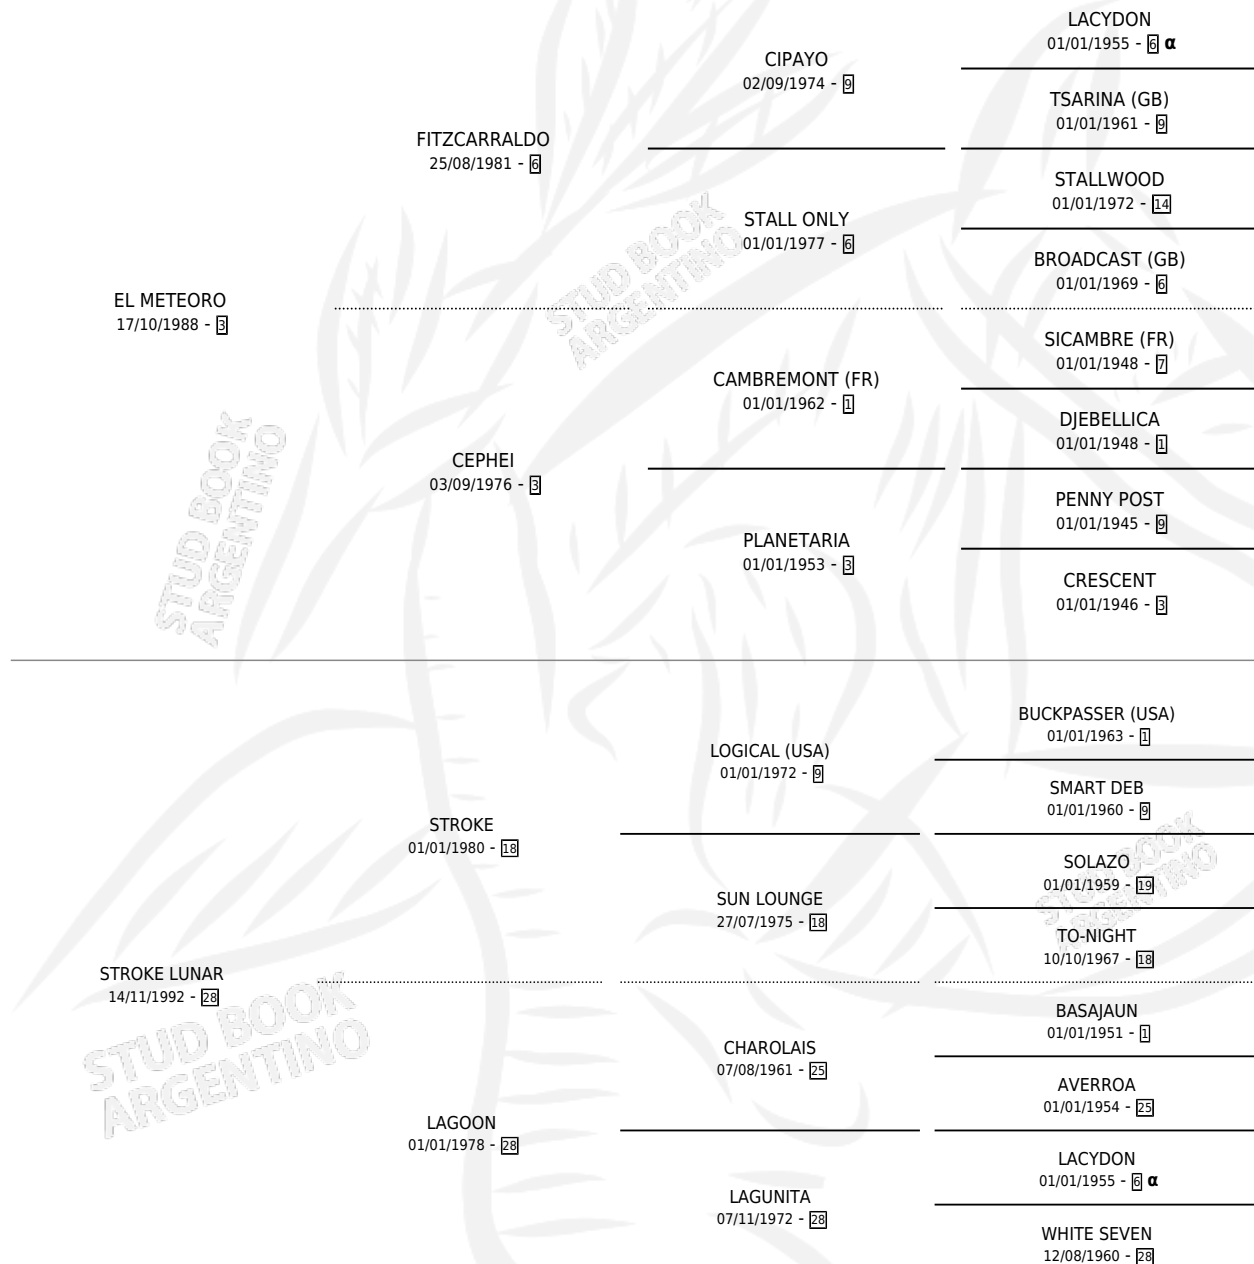

# SILEO

por **EL METEORO** y **STROKE LUNAR** por **STROKE**

Argentina · Macho · Zaino · SP · 24/09/1998  
Familia 28 · Volumen 36

## ESTADO

TIPIFICACIÓN SANGUÍNEA	✓
TIPIFICACIÓN POR ADN	X
PASAPORTE	X
IDENTIFICACIÓN POR MICROCHIP	X
REPRODUCTOR	X

**Lugar de nacimiento:** El Galo

**Criador:** Sin dato

## PEDIGREE

INBREEDING : α