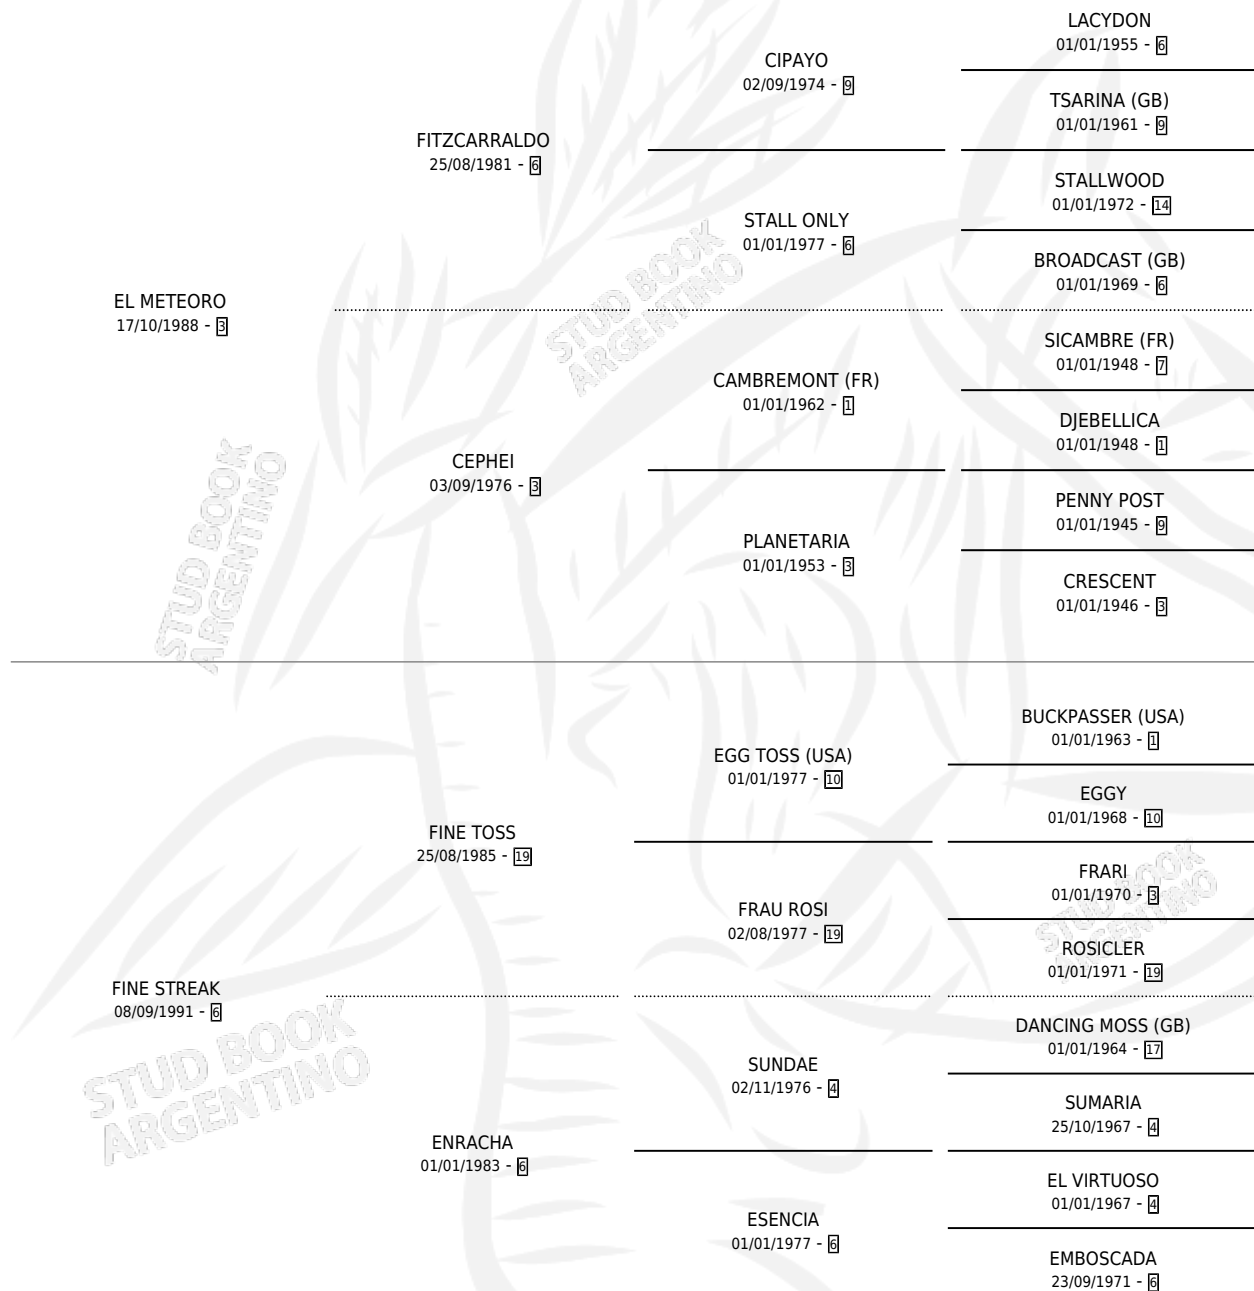

EL DRAGON

por EL METEORO y FINE STREAK por FINE TOSS

Argentina · Macho · Alazan · SP · 21/09/1998
Familia 6-f · Volumen 36

ESTADO

TIPIFICACIÓN SANGUÍNEA	✓
TIPIFICACIÓN POR ADN	X
PASAPORTE	X
IDENTIFICACIÓN POR MICROCHIP	X
REPRODUCTOR	X

Lugar de nacimiento: El Galo

Criador: Sin dato

PEDIGREE

EL DRAGON

Datos oficiales del Stud Book Argentino

Documento generado el 11/06/2026

studbook.org.ar