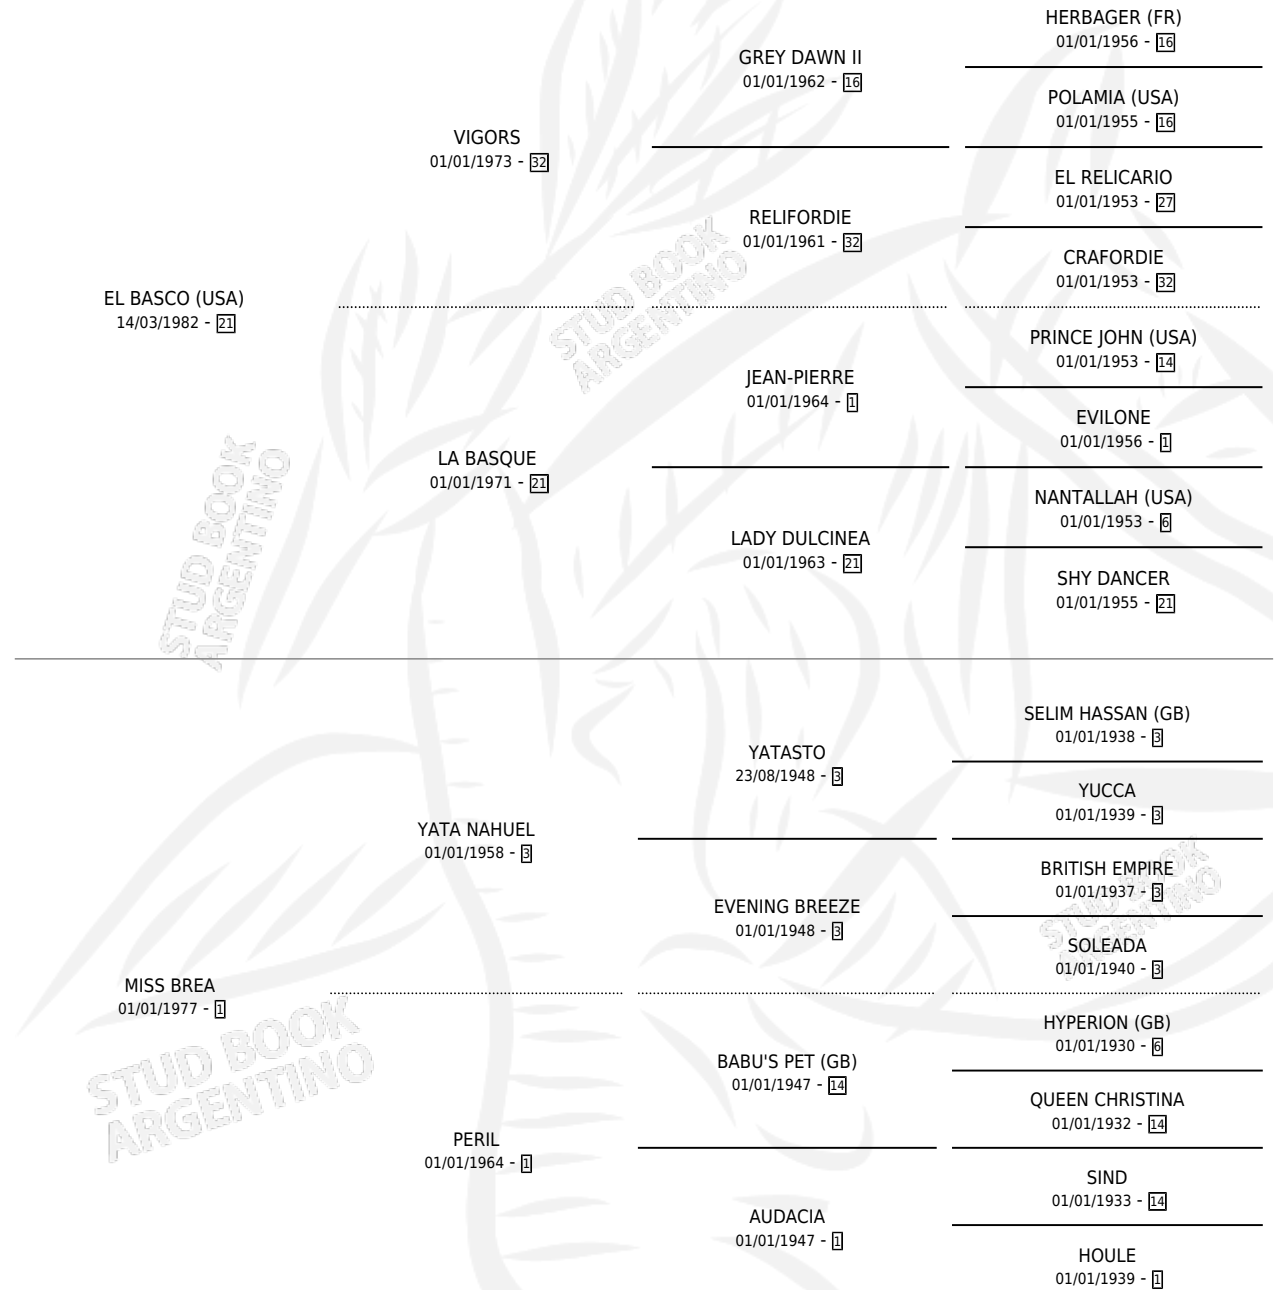

FRONTON

por **EL BASCO (USA)** y **MISS BREA** por **YATA NAHUEL**

Argentina · Macho · Alazan · SP · 30/08/1998
Familia 1-o · Volumen 36

ESTADO

TIPIFICACIÓN SANGUÍNEA	✓
TIPIFICACIÓN POR ADN	X
PASAPORTE	X
IDENTIFICACIÓN POR MICROCHIP	X
REPRODUCTOR	X

Lugar de nacimiento: Rincon de Luna
Criador: Costa Azul Marplatense S.A.

PEDIGREE

CAMPAÑA

Solo carreras oficiales de Argentina

POR EDAD

EDAD	CC	1°	2°	3°	4°	5°	NP	CLC	CLG	CLCG1	CLGG1	IMPORTE	GANANCIA / CC
3 AÑOS	3	0	0	0	0	0	3	0	0	0	0	\$0	\$0
TOTALES	3	0	0	0	0	0	3	0	0	0	0	\$0	\$0
%		0.0%	0.0%	0.0%	0.0%	0.0%	100%	0.0%	0.0%	0.0%	0.0%		