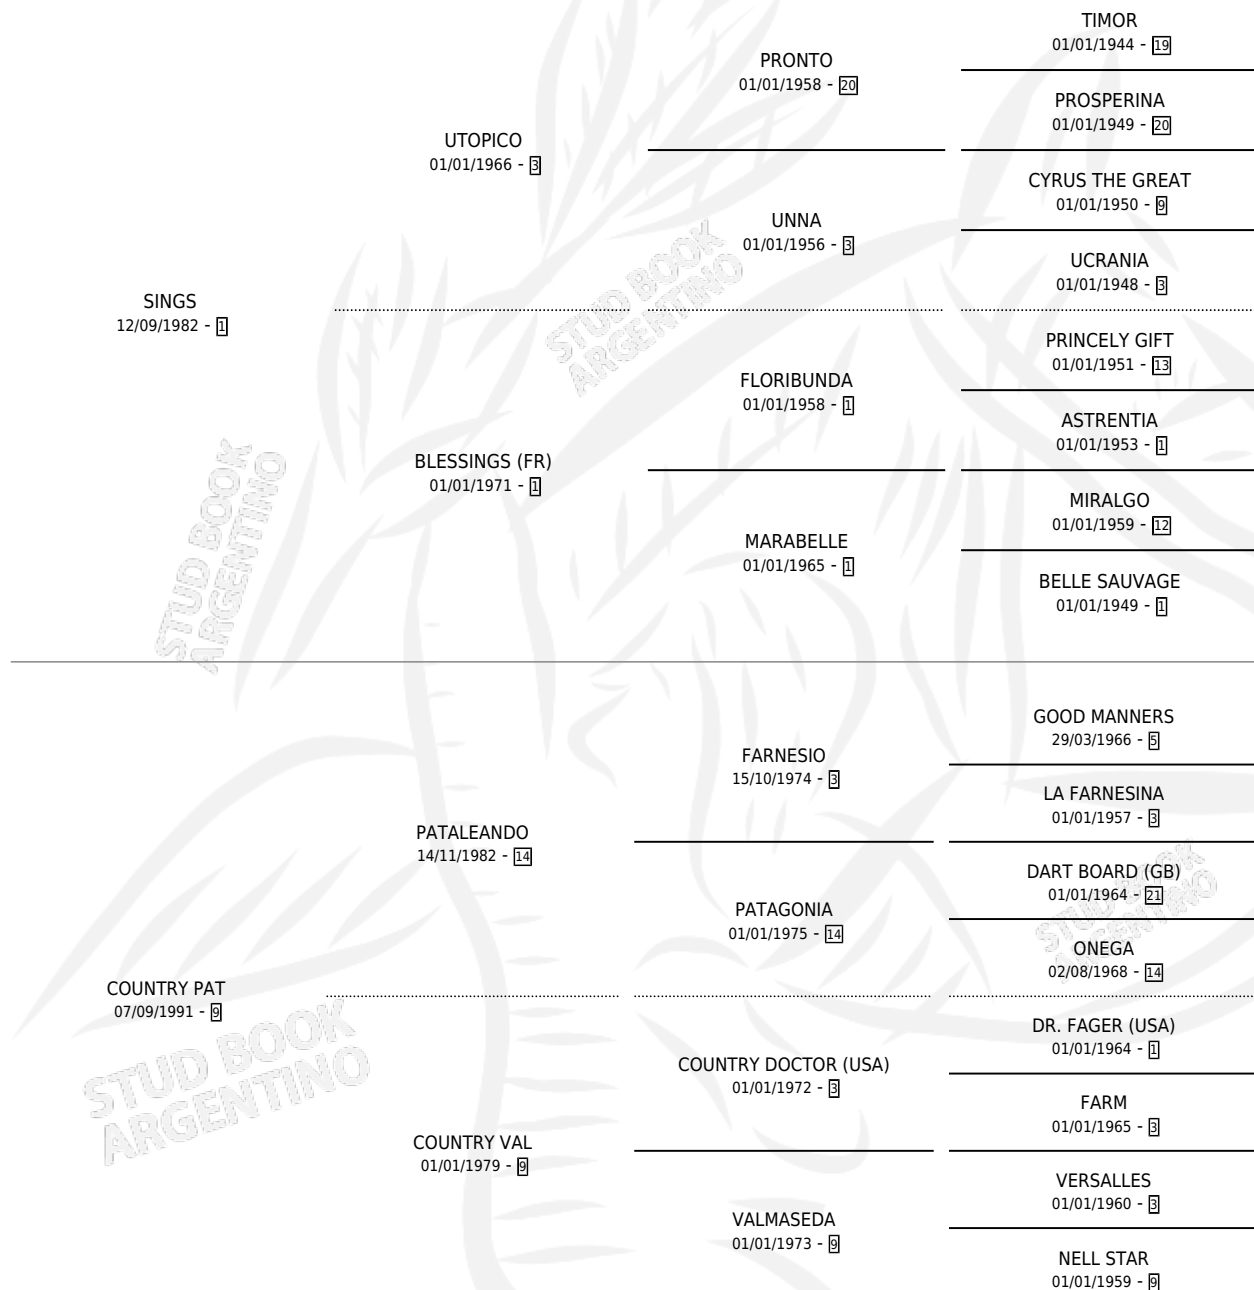

CAPATSA

por SINGS y COUNTRY PAT por PATALEANDO

Argentina · Hembra · Alazan · SP · 29/09/1998
Familia 9-b · Volumen 36

ESTADO

TIPIFICACIÓN SANGUÍNEA	✓
TIPIFICACIÓN POR ADN	✓
PASAPORTE	X
IDENTIFICACIÓN POR MICROCHIP	X
REPRODUCTOR	✓

Lugar de nacimiento: La Quebrada

Criador: Masama

~

HIJOS

	MACHOS	HEMBRAS
4 NACIERON	2	2
2 CORRIERON	2	0
1 GANARON	1	0
0 GANADORES CL	0 GANADORES GR	0 GANADORES G1

PEDIGREE

CAMPAÑA

Solo carreras oficiales de Argentina