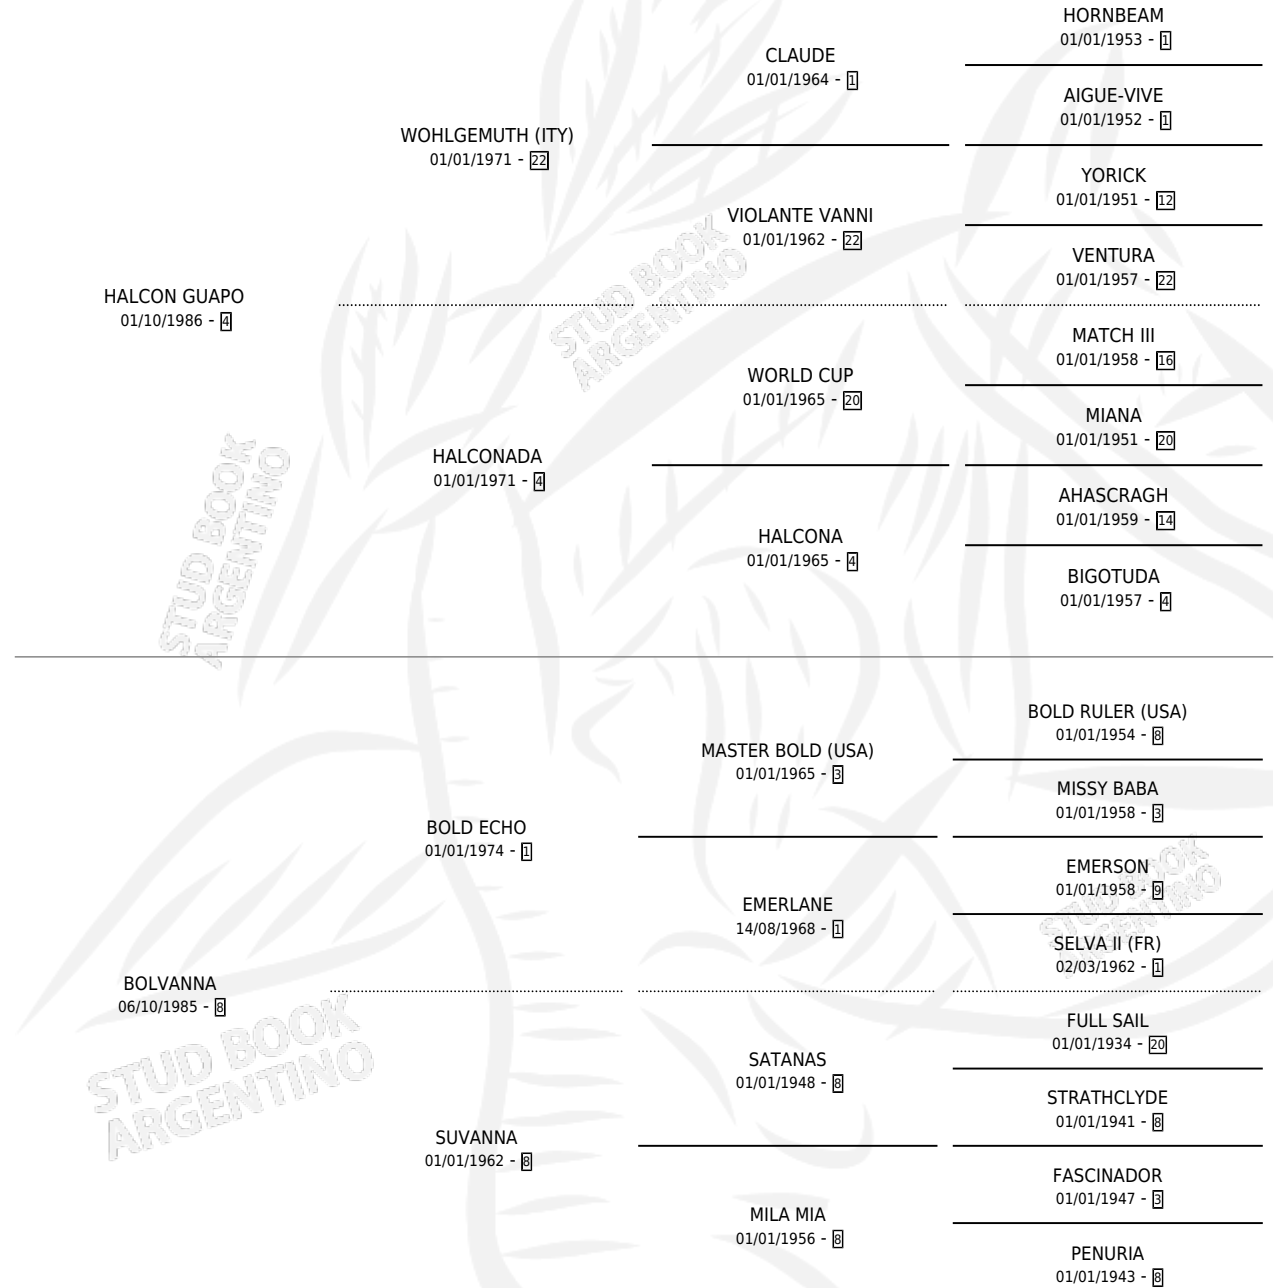

SOY HALCON

por HALCON GUAPO y BOLVANNA por BOLD ECHO

Argentina · Macho · Alazan · SP · 09/09/1998
Familia 8-c · Volumen 36

ESTADO

TIPIFICACIÓN SANGUÍNEA	✓
TIPIFICACIÓN POR ADN	X
PASAPORTE	X
IDENTIFICACIÓN POR MICROCHIP	X
REPRODUCTOR	X

Lugar de nacimiento: Las Mercedes

Criador: Sin dato

PEDIGREE

SOY HALCON

Datos oficiales del Stud Book Argentino

Documento generado el 04/05/2026

studbook.org.ar