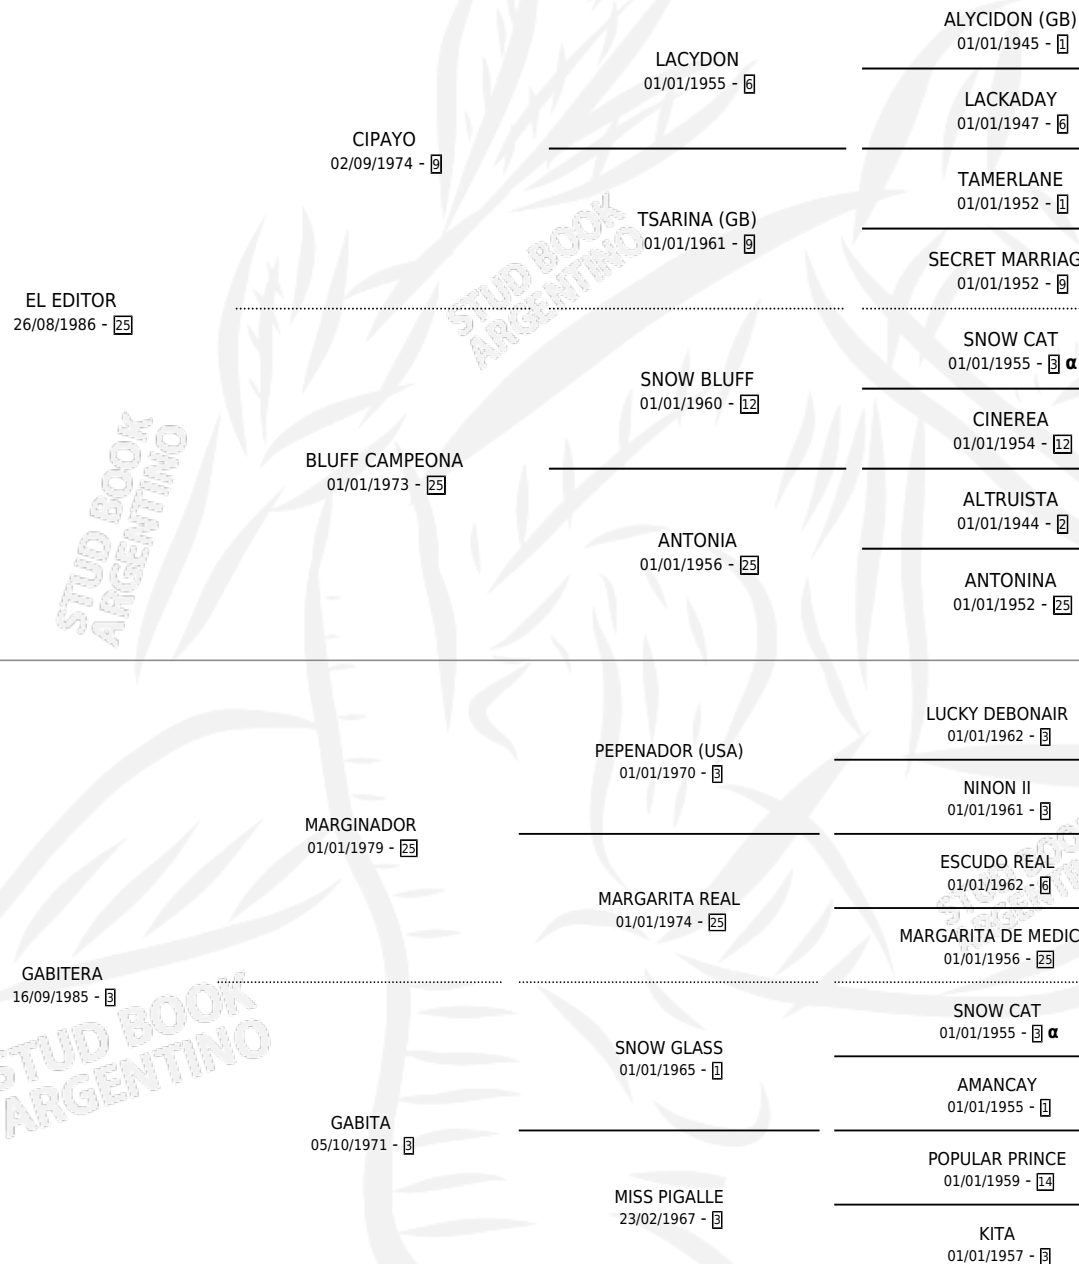

# LA GABITA

por **EL EDITOR** y **GABITERA** por **MARGINADOR**

**PEDIGREE**

Argentina · Hembra · Zaino Doradillo · SP · 16/09/1998  
Familia 3-i · Volumen 36

## ESTADO

TIPIFICACIÓN SANGUÍNEA	✓
TIPIFICACIÓN POR ADN	✓
PASAPORTE	✓
IDENTIFICACIÓN POR MICROCHIP	X
REPRODUCTOR	✓

**Lugar de nacimiento:** San Marcelo  
**Criador:** Sin dato

~

## HIJOS

	MACHOS	HEMBRAS
2 NACIERON	0	2
2 CORRIERON	0	2

SIN ACTUACIONES

INBREEDING : α

S

mientos 2 / Efectividad 40.00%

PADRILLO	PRODUCTO	CRIADOR	1ER SERVICIO	ÚLTIMO SERVICIO
MAKTUB	∅		02/11/2013	10/12/2013
<b>LA GABITA</b> FIRST HALO	GABITA NALO (H ZD, 18/10/2012)	SILVA ERNESTO CRISTOBAL	06/11/2011	06/11/2011
<b>Datos oficiales del Stud Book Argentino</b> FIRST HALO	CARMELA HALO (H Z, 29/11/2010)	SILVA ERNESTO CRISTOBAL	27/08/2009	14/11/2009
MAS TEMIDO	∅		15/09/2008	17/09/2008
MAS TEMIDO	∅		08/12/2007	10/12/2007