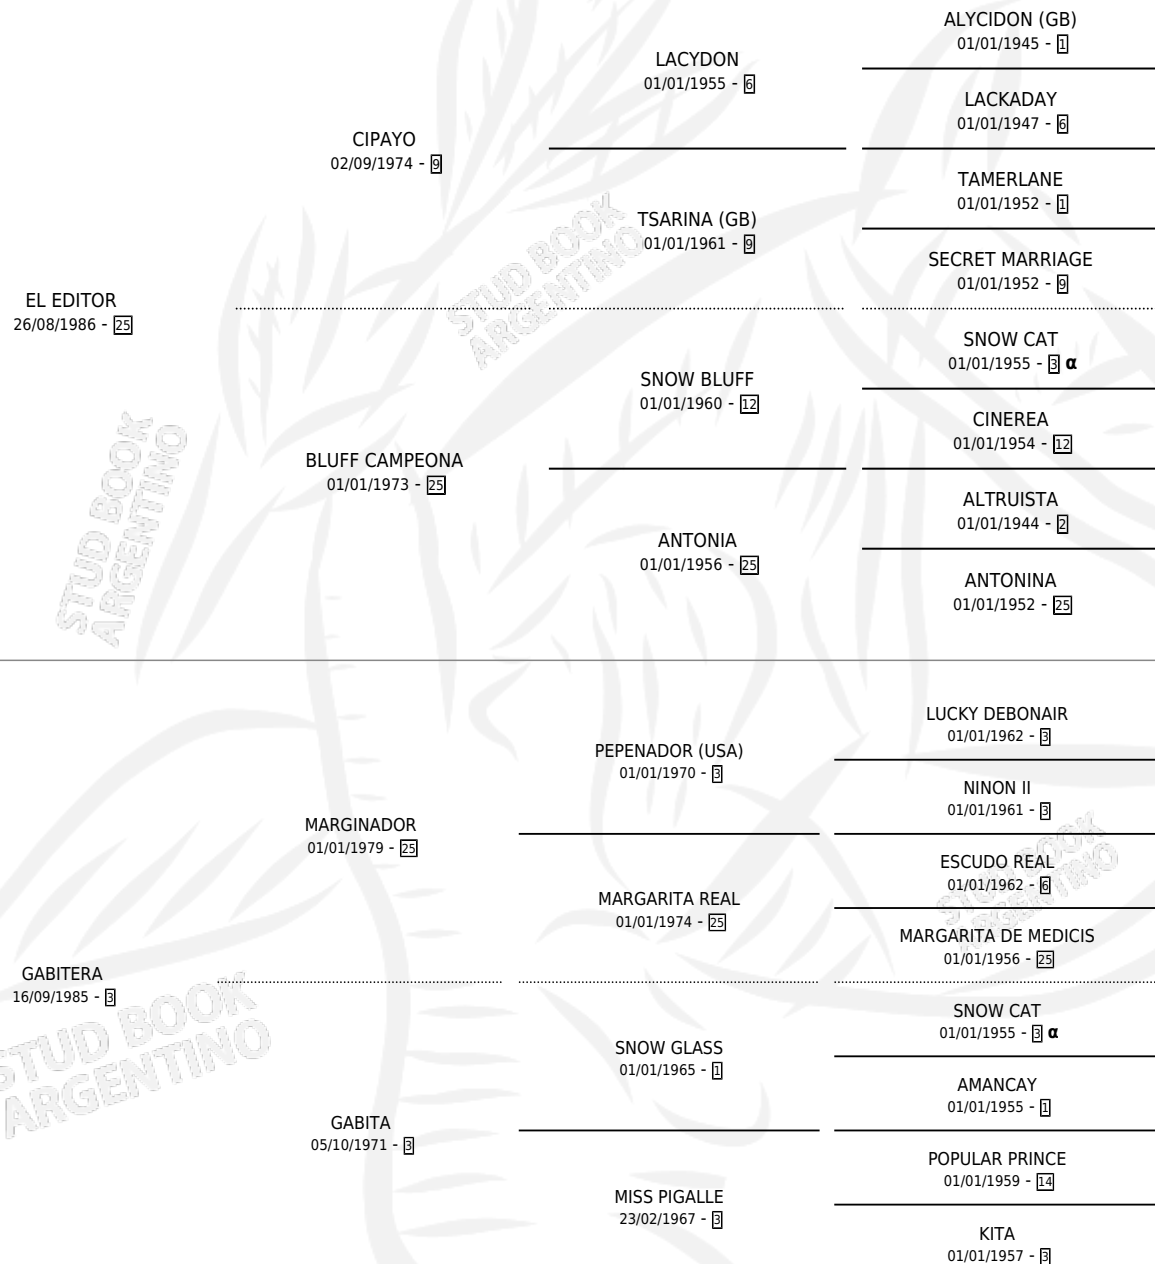

LA GABITA

por **EL EDITOR** y **GABITERA** por **MARGINADOR**

PEDIGREE

Argentina · Hembra · Zaino Doradillo · SP · 16/09/1998
Familia 3-i · Volumen 36

ESTADO

TIPIFICACIÓN SANGUÍNEA	✓
TIPIFICACIÓN POR ADN	✓
PASAPORTE	✓
IDENTIFICACIÓN POR MICROCHIP	X
REPRODUCTOR	✓

Lugar de nacimiento: San Marcelo
Criador: Sin dato

~

HIJOS

	MACHOS	HEMBRAS
2 NACIERON	0	2
2 CORRIERON	0	2

SIN ACTUACIONES

INBREEDING : α

S

mientos 2 / Efectividad 40.00%

PADRILLO	PRODUCTO	CRIADOR	1ER SERVICIO	ÚLTIMO SERVICIO
MAKTUB	∅		02/11/2013	10/12/2013
LA GABITA FIRST HALO	GABITA NALO (H ZD, 18/10/2012)	SILVA ERNESTO CRISTOBAL	06/11/2011	06/11/2011
Datos oficiales del Stud Book Argentino FIRST HALO	CARMELA HALO (H Z, 29/11/2010)	SILVA ERNESTO CRISTOBAL	27/08/2009	14/11/2009
MAS TEMIDO	∅		15/09/2008	17/09/2008
MAS TEMIDO	∅		08/12/2007	10/12/2007