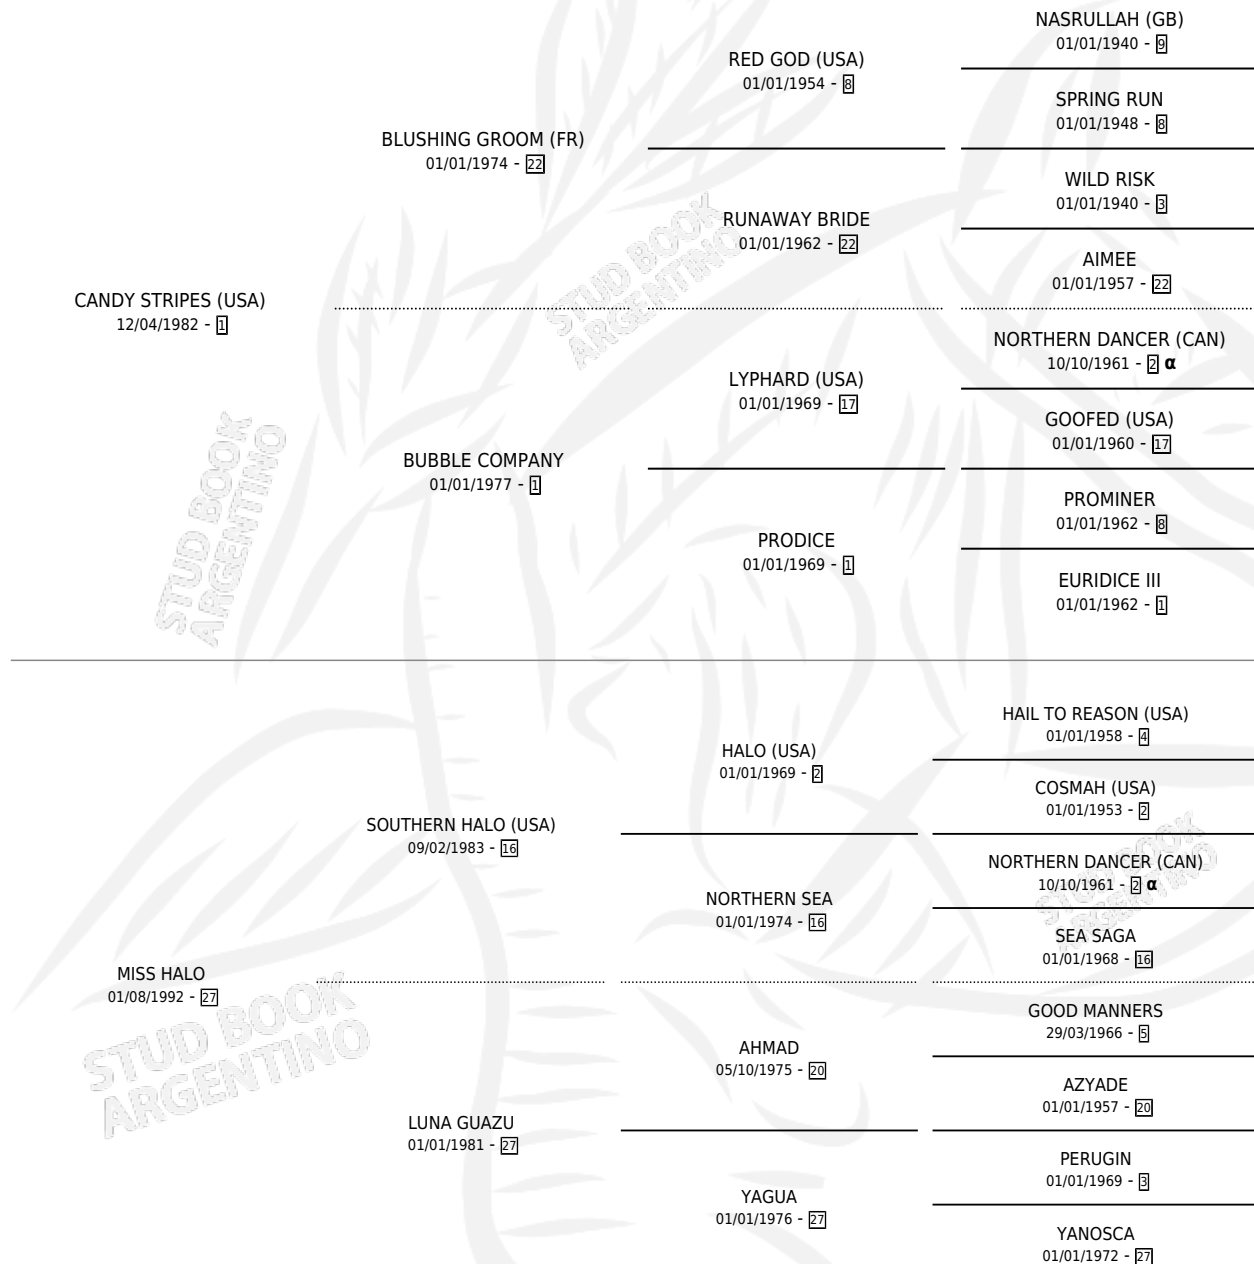

MYSTIC MAN

por **CANDY STRIPES (USA)** y **MISS HALO** por **SOUTHERN HALO (USA)**

Argentina · Macho · Alazan · SP · 16/09/1998
Familia 27-a · Volumen 36

ESTADO

TIPIFICACIÓN SANGUÍNEA	✓
TIPIFICACIÓN POR ADN	X
PASAPORTE	X
IDENTIFICACIÓN POR MICROCHIP	X
REPRODUCTOR	X

Lugar de nacimiento: El Turf
Criador: El Turf

PEDIGREE

INBREEDING : α

EXPORTACIÓN / IMPORTACIÓN

FECHA	MOVIMIENTO	PAÍS
23/07/2003	EXPORTADO	ESTADOS UNIDOS

~

CAMPAÑA

Solo carreras oficiales de Argentina