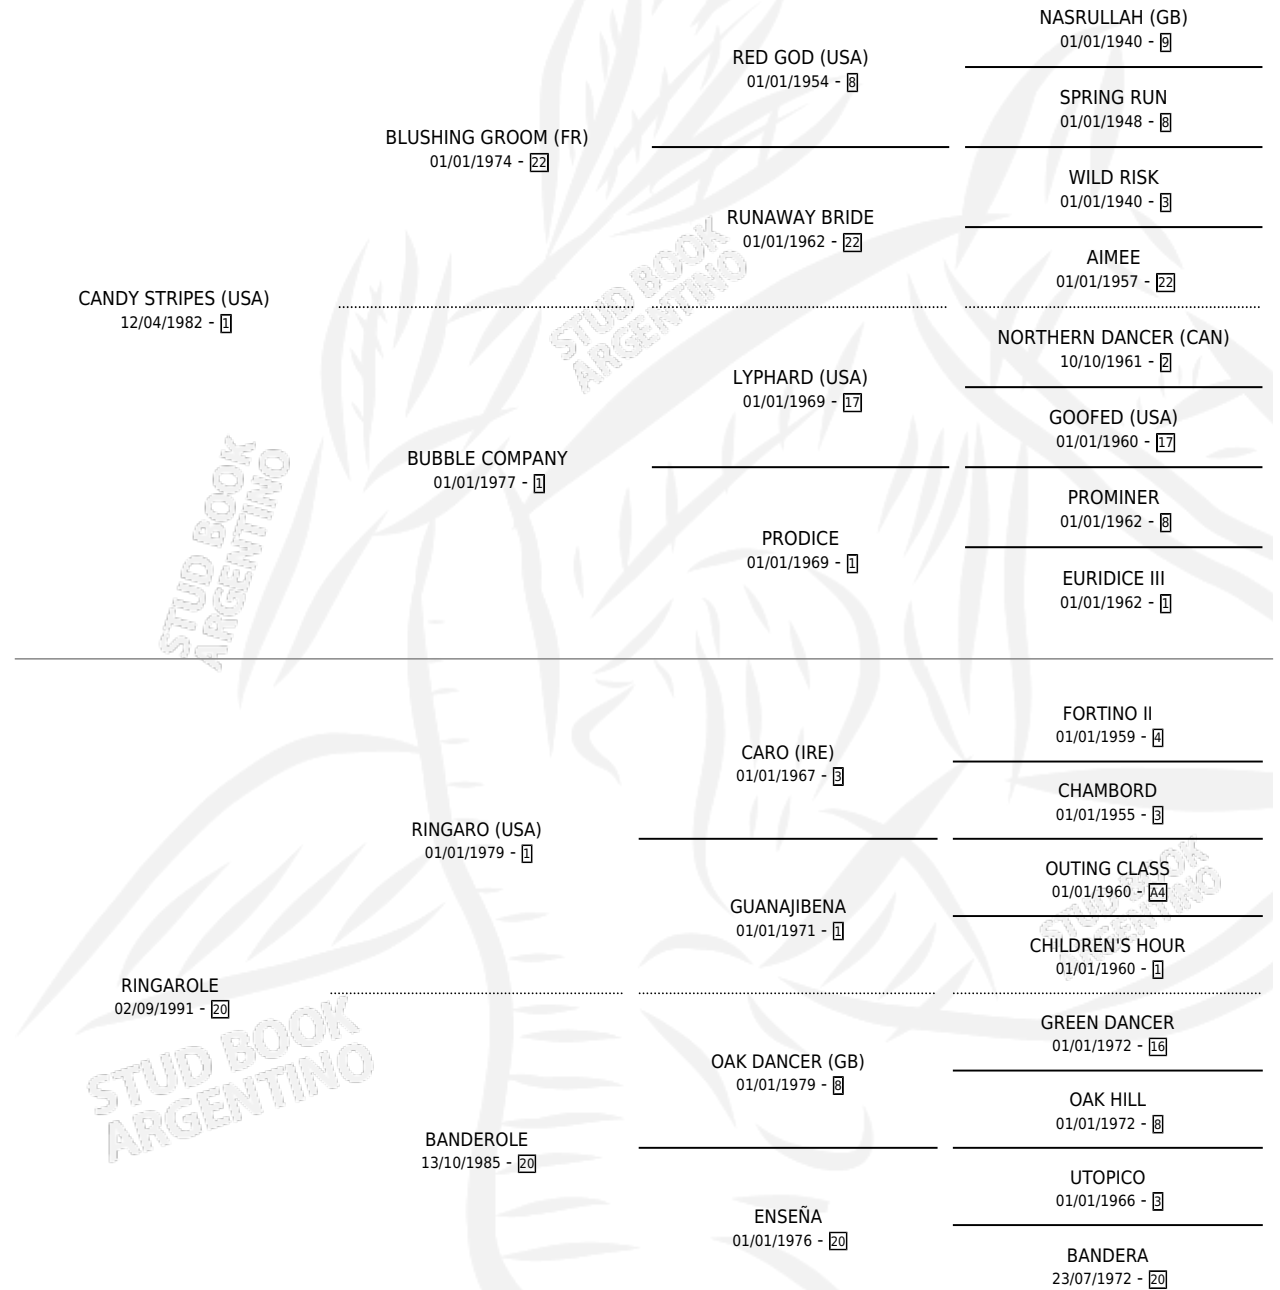

RASTITA

por **CANDY STRIPES (USA)** y **RINGAROLE** por **RINGARO (USA)**

Argentina · Hembra · Zaino Doradillo · SP · 14/09/1998
Familia 20 · Volumen 36

ESTADO

TIPIFICACIÓN SANGUÍNEA	✓
TIPIFICACIÓN POR ADN	✓
PASAPORTE	X
IDENTIFICACIÓN POR MICROCHIP	X
REPRODUCTOR	✓

Lugar de nacimiento: El Turf

Criador: El Turf

~

HIJOS

	MACHOS	HEMBRAS
6 NACIERON	0	6
2 CORRIERON	0	2

SIN ACTUACIONES

PEDIGREE

CAMPAÑA