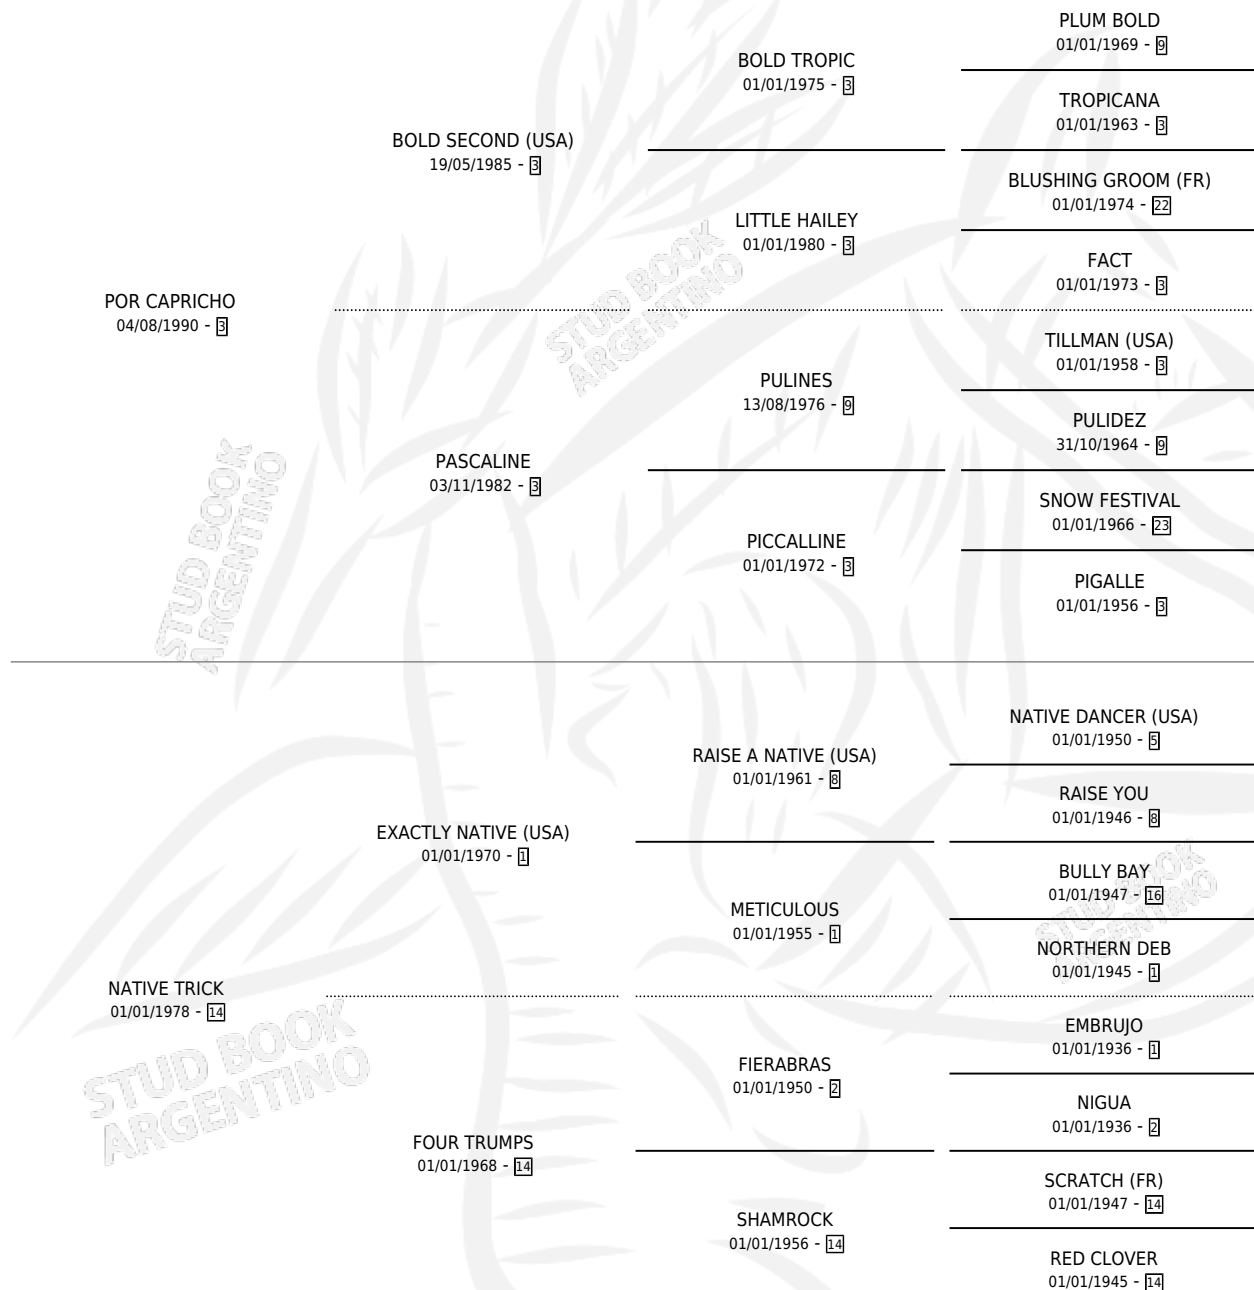

CAPRICO NATIVO

por **POR CAPRICO** y **NATIVE TRICK** por **EXACTLY NATIVE (USA)**

Argentina · Macho · Alazan · SP · 23/07/1998
Familia 14-e · Volumen 36

ESTADO

TIPIFICACIÓN SANGUÍNEA	✓
TIPIFICACIÓN POR ADN	X
PASAPORTE	X
IDENTIFICACIÓN POR MICROCHIP	X
REPRODUCTOR	X

Lugar de nacimiento: La Rubeta
Criador: La Rubeta

PEDIGREE

CAMPAÑA

Solo carreras oficiales de Argentina

POR EDAD

EDAD	CC	1°	2°	3°	4°	5°	NP	CLC	CLG	CLCG1	CLGG1	IMPORTE	GANANCIA / CC
3 AÑOS	6	0	1	1	2	1	1	0	0	0	0	\$2,173	\$362
4 AÑOS	13	1	1	2	2	4	3	0	0	0	0	\$7,344	\$565
5 AÑOS	1	0	0	0	0	0	1	0	0	0	0	\$0	\$0
6 AÑOS	6	1	1	1	0	1	2	0	0	0	0	\$8,646	\$1,441
TOTALES	26	2	3	4	4	6	7	0	0	0	0	\$18,163	\$699
%		7.7%	11.5%	15.4%	15.4%	23.1%	26.9%	0.0%	0.0%	0.0%	0.0%		

Ganador de 2 carreras en Palermo - \$18,163, a los 4 y 6 años.

POR DISTANCIA

HIPODROMO	CC	1°	2°	3°	4°	5°	NP	CLC	CLG	CLCG1	CLGG1	IMPORTE
LA PLATA	2	0	1	0	0	0	1	0	0	0	0	\$1,320
1200 MTS	1	0	0	0	0	0	1	0	0	0	0	\$0
1000 MTS	1	0	1	0	0	0	0	0	0	0	0	\$1,320
PALERMO	21	2	2	3	4	4	6	0	0	0	0	\$15,883
1000 MTS	20	2	2	3	4	4	5	0	0	0	0	\$15,883
1200 MTS	1	0	0	0	0	0	1	0	0	0	0	\$0
SAN ISIDRO	3	0	0	1	0	2	0	0	0	0	0	\$960
1000 MTS	3	0	0	1	0	2	0	0	0	0	0	\$960