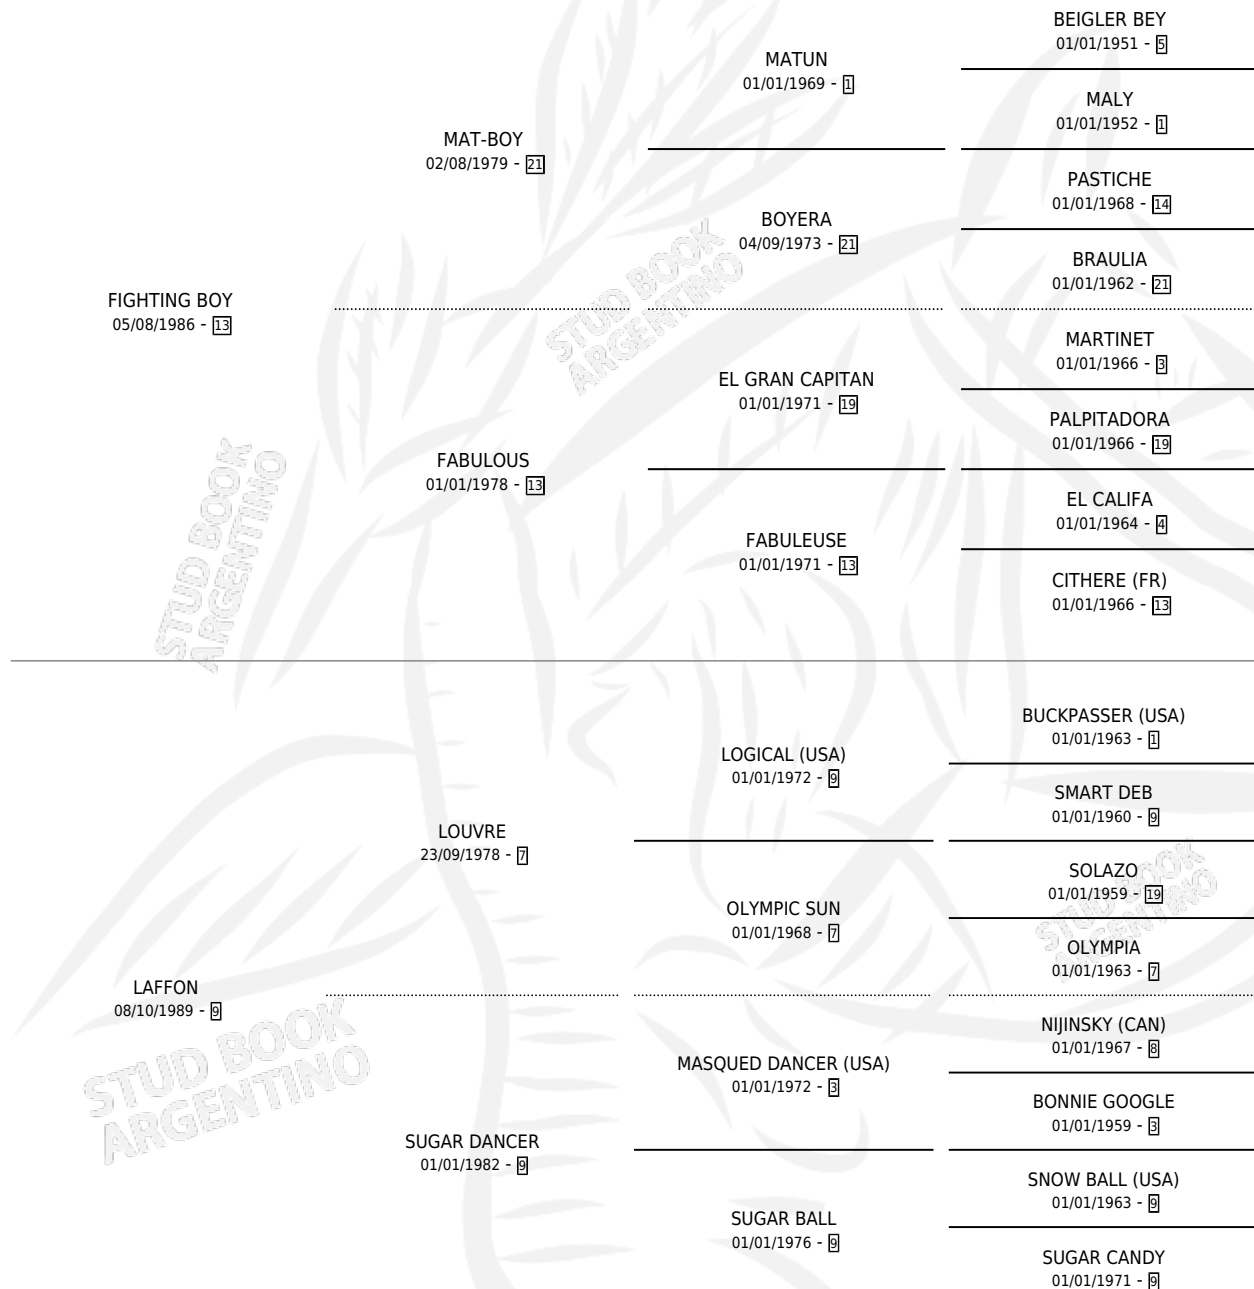

CHICA LOUVRE

por **FIGHTING BOY** y **LAFFON** por **LOUVRE**

Argentina · Hembra · Zaino Doradillo · SP · 09/09/1998
Familia 9-c · Volumen 36

ESTADO

TIPIFICACIÓN SANGUÍNEA	✓
TIPIFICACIÓN POR ADN	✓
PASAPORTE	X
IDENTIFICACIÓN POR MICROCHIP	X
REPRODUCTOR	✓

Lugar de nacimiento: La Inesita

Criador: Sin dato

~

HIJOS

	MACHOS	HEMBRAS
2 NACIERON	1	1

SIN ACTUACIONES

PEDIGREE

S

mientos 2 / Efectividad 100%

PADRILLO	PRODUCTO	CRIADOR	1ER SERVICIO	ÚLTIMO SERVICIO
RUMBERO FITZ	CHICA FITZ (H A, 19/11/2005)	SIN DATO	16/12/2004	18/12/2004
RUMBERO FITZ	EL GRAN RUMBERO (M Z, 04/11/2003)	SIN DATO	18/11/2002	20/11/2002