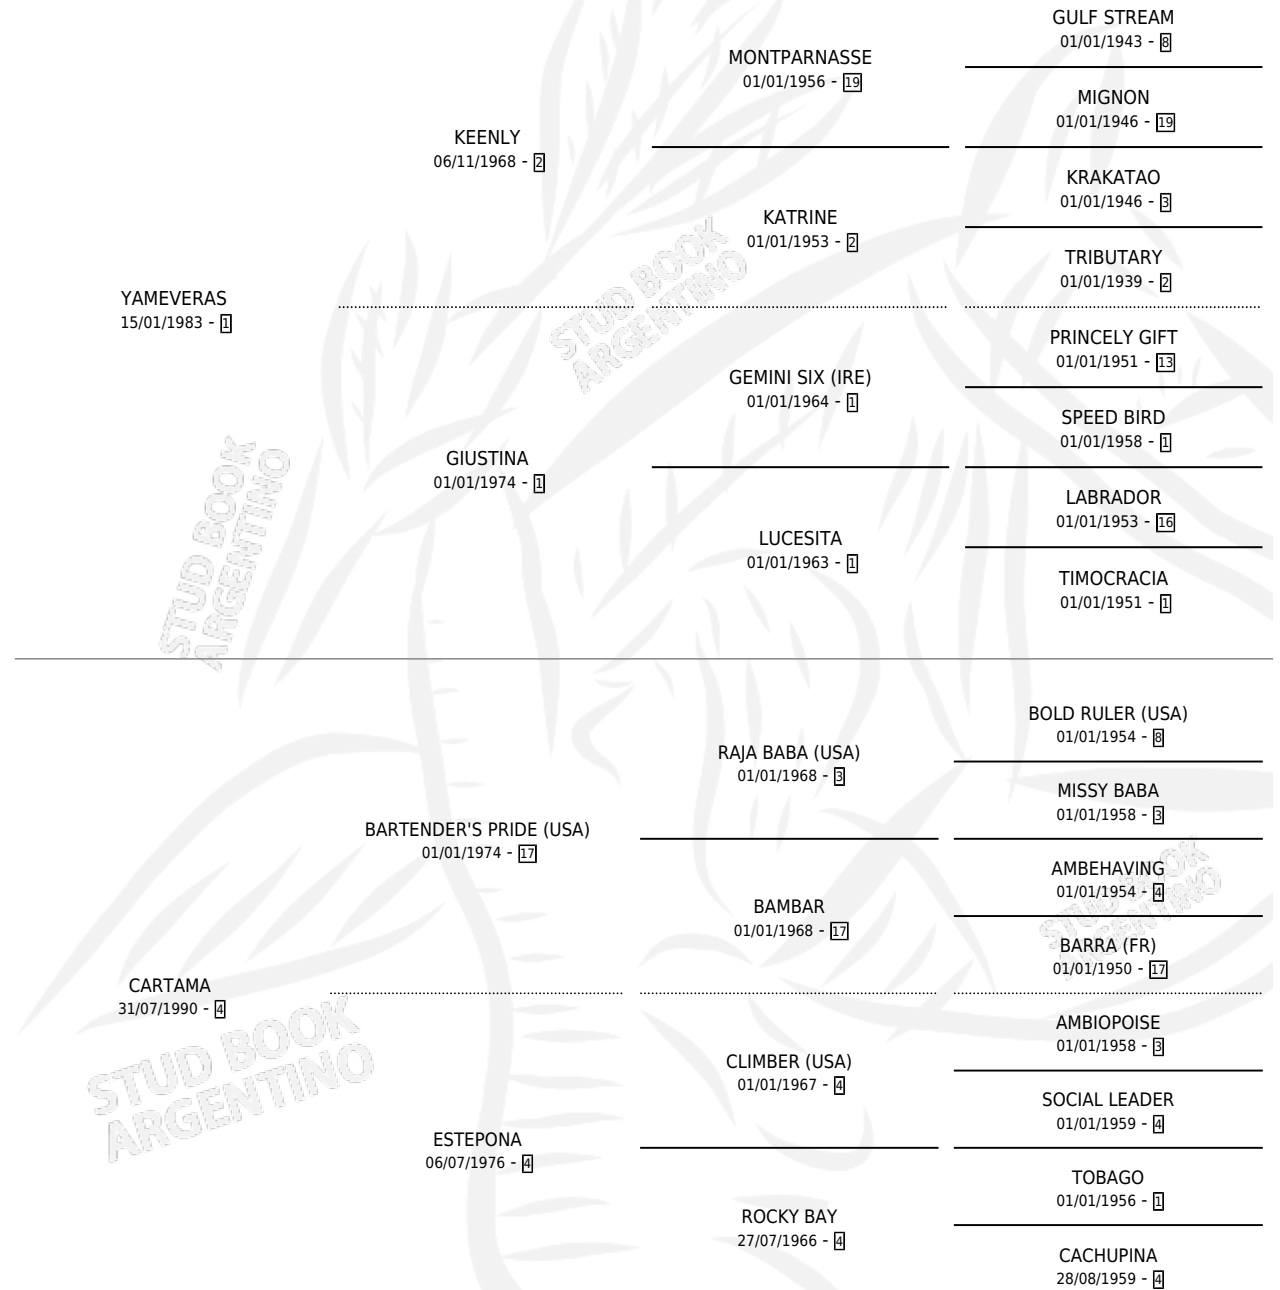

VERASCARTA

por YAMEVERAS y CARTAMA por BARTENDER'S PRIDE (USA)

Argentina · Macho · Zaino · SP · 01/10/1998
Familia 4-b · Volumen 36

ESTADO

TIPIFICACIÓN SANGUÍNEA	✓
TIPIFICACIÓN POR ADN	X
PASAPORTE	X
IDENTIFICACIÓN POR MICROCHIP	X
REPRODUCTOR	X

Lugar de nacimiento: Las Cuatro Z
Criador: Las Cuatro Z

PEDIGREE

VERASCARTA

Datos oficiales del Stud Book Argentino

Documento generado el 02/05/2026

studbook.org.ar