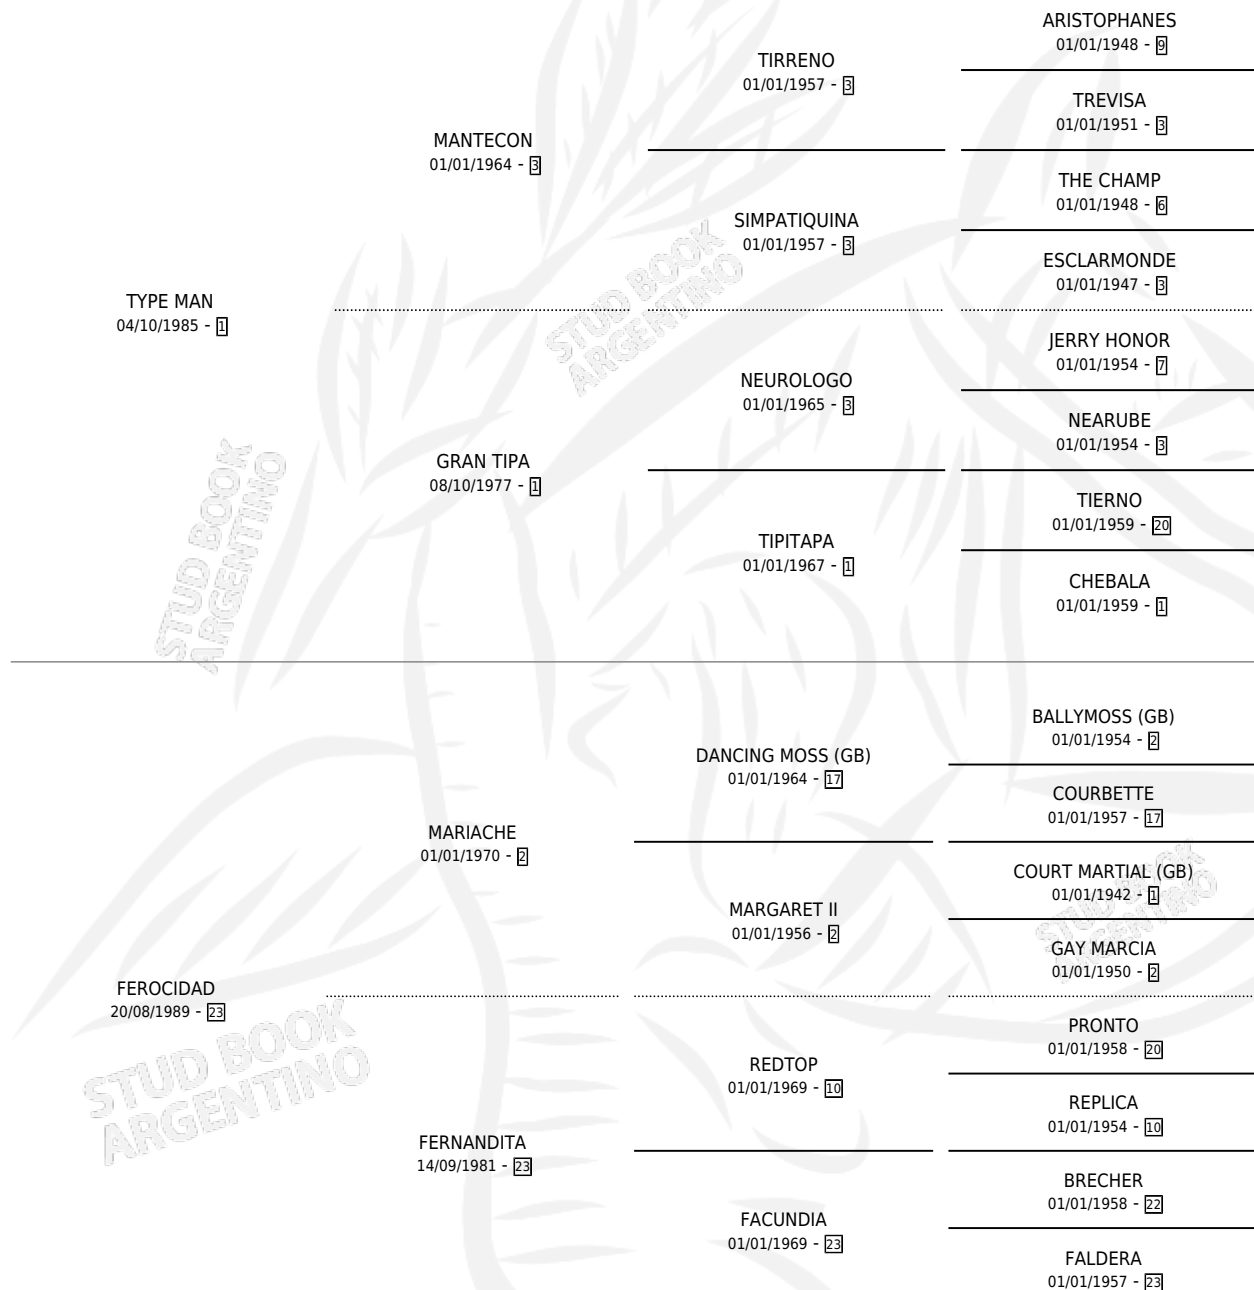

TYPE FERROZ

por TYPE MAN y FEROCIDAD por MARIACHE

Argentina · Macho · Alazan · SP · 14/09/1998
Familia 23-a · Volumen 36

ESTADO

TIPIFICACIÓN SANGUÍNEA	✓
TIPIFICACIÓN POR ADN	✓
PASAPORTE	X
IDENTIFICACIÓN POR MICROCHIP	X
REPRODUCTOR	✓

Lugar de nacimiento: Melipal
Criador: Fogliatta Juan Pablo

~

HIJOS

	MACHOS	HEMBRAS
6 NACIERON	5	1
5 CORRIERON	4	1
4 GANARON	3	1
0 GANADORES CL	0 GANADORES GR	0 GANADORES G1

PEDIGREE

SERVICIOS PADRILLO

TEMPORADA	HARAS	SERVICIO	NAC.	EFFECTIVIDAD
2004	MELIPAL	1	0	0.00 %
2003	MELIPAL	1	1	100 %
2002	MELIPAL	2	2	100 %
2001	MELIPAL	3	3	100 %