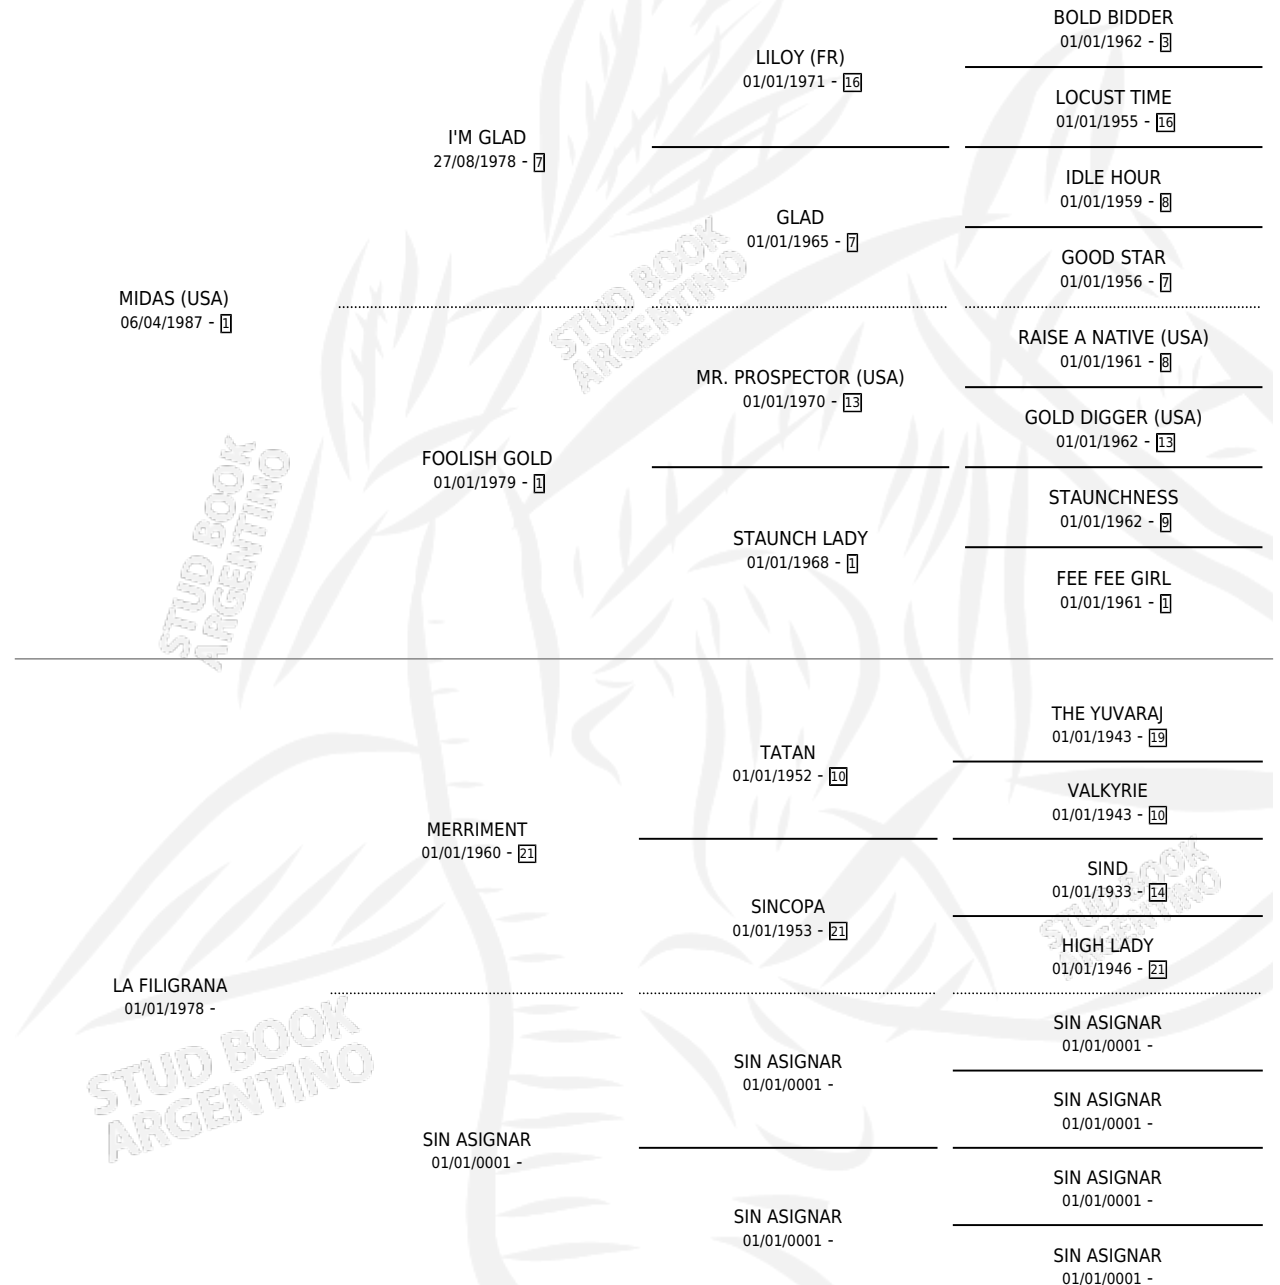

EL GALLARDO

por MIDAS (USA) y LA FILIGRANA por MERRIMENT

Argentina · Macho · Alazan · SP · 11/09/1998
Familia · Volumen 36

ESTADO

TIPIFICACIÓN SANGUÍNEA	✓
TIPIFICACIÓN POR ADN	X
PASAPORTE	X
IDENTIFICACIÓN POR MICROCHIP	X
REPRODUCTOR	X

Lugar de nacimiento: Casablanca

Criador: Sin dato

PEDIGREE

EL GALLARDO

Datos oficiales del Stud Book Argentino

Documento generado el 11/05/2026

studbook.org.ar