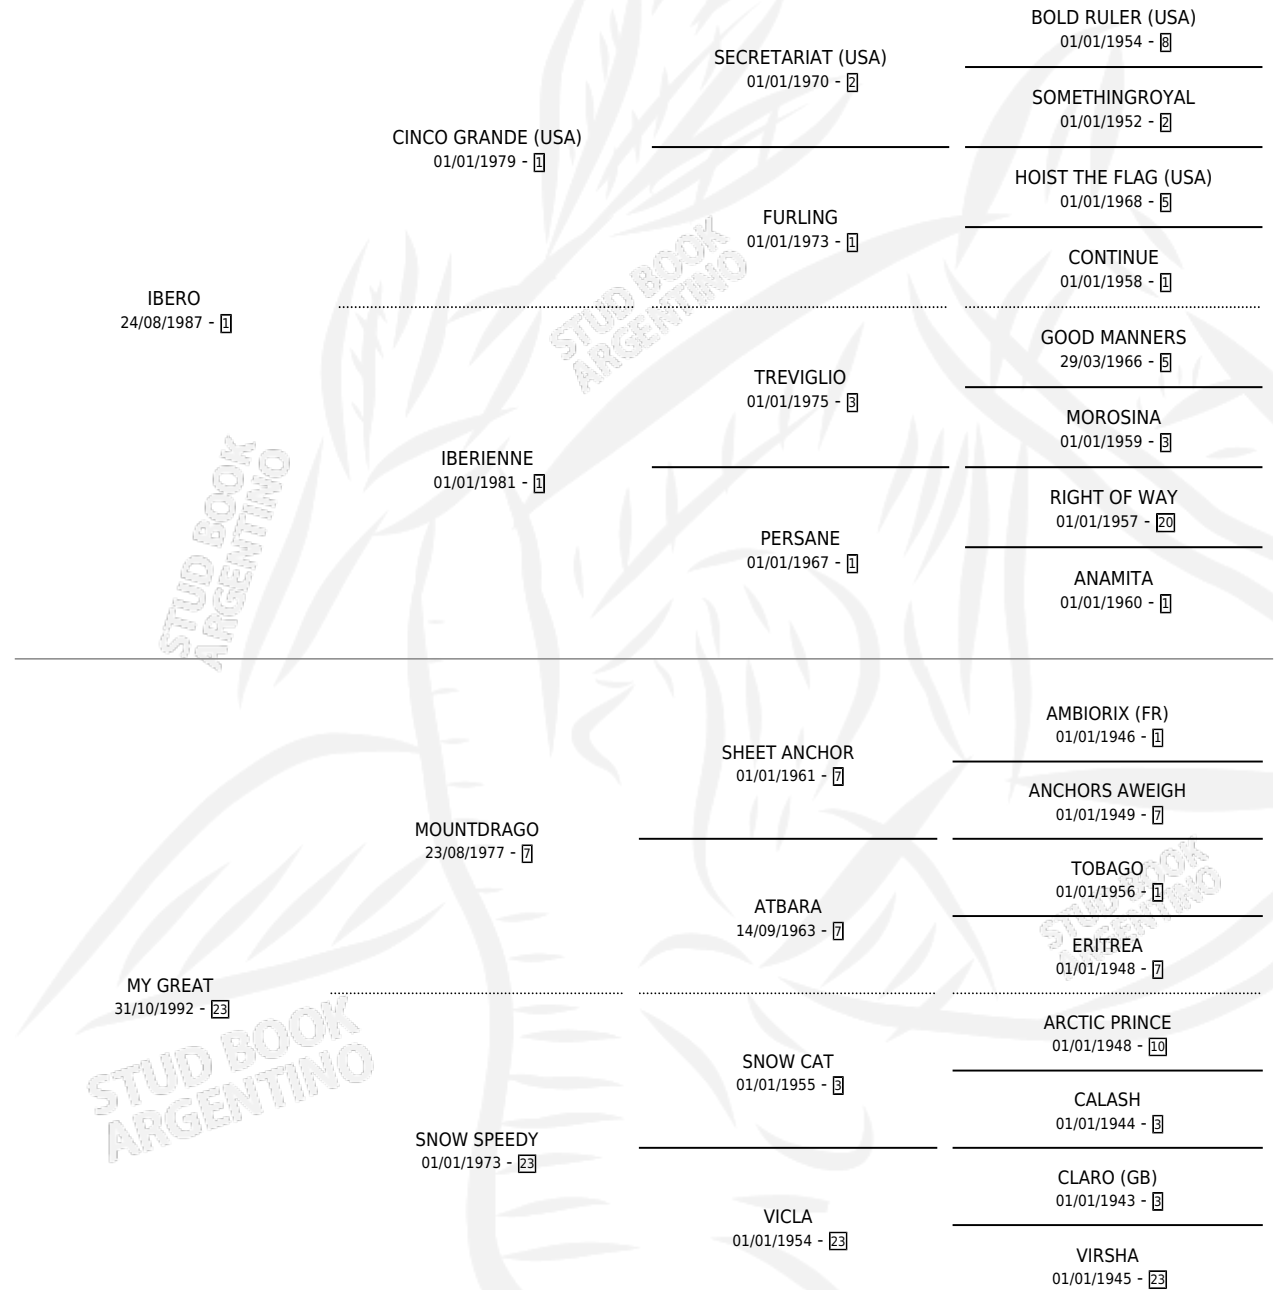

ISAURA

por **IBERO** y **MY GREAT** por **MOUNTDRAGO**

Argentina · Hembra · Alazan · SP · 30/09/1998
Familia 23-a · Volumen 36

ESTADO

TIPIFICACIÓN SANGUÍNEA	✓
TIPIFICACIÓN POR ADN	X
PASAPORTE	X
IDENTIFICACIÓN POR MICROCHIP	X
REPRODUCTOR	X

Lugar de nacimiento: Don Santiago

Criador: Sin dato

PEDIGREE

ISAURA

Datos oficiales del Stud Book Argentino

Documento generado el 25/04/2026

studbook.org.ar