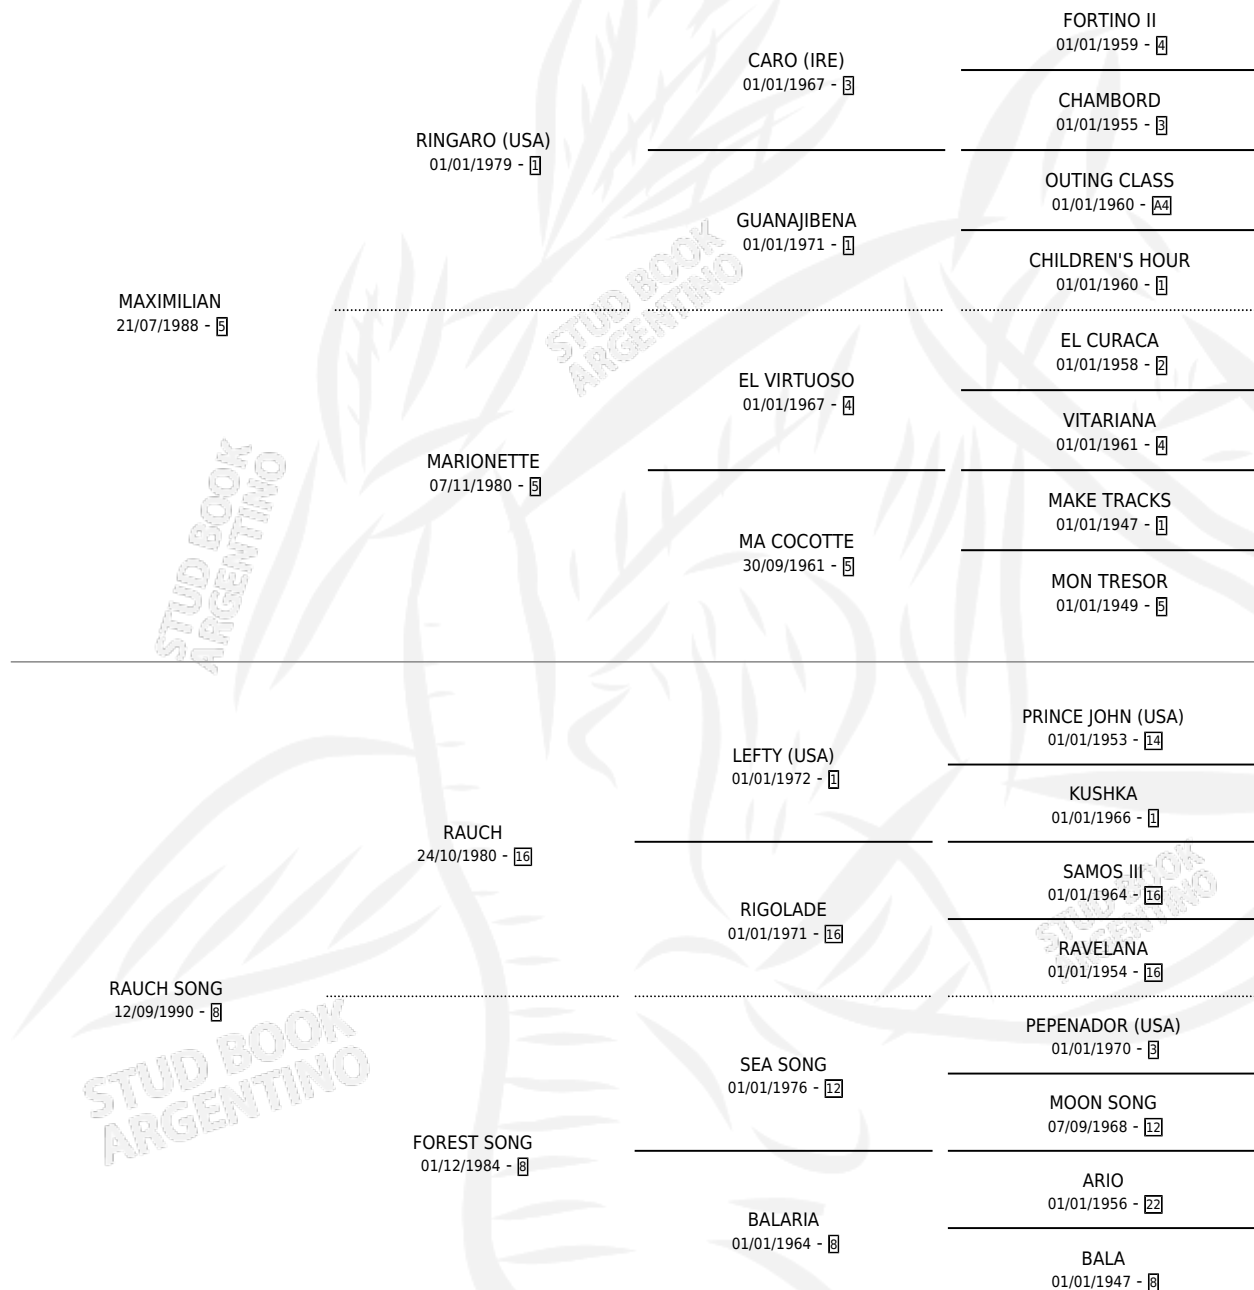

MAXI TIGER

por MAXIMILIAN y RAUCH SONG por RAUCH

Argentina · Macho · Zaino Doradillo · SP · 30/08/1998
Familia 8-a · Volumen 36

ESTADO

TIPIFICACIÓN SANGUÍNEA	✓
TIPIFICACIÓN POR ADN	X
PASAPORTE	X
IDENTIFICACIÓN POR MICROCHIP	X
REPRODUCTOR	X

Lugar de nacimiento: Campo particular

Criador: Sin dato

PEDIGREE