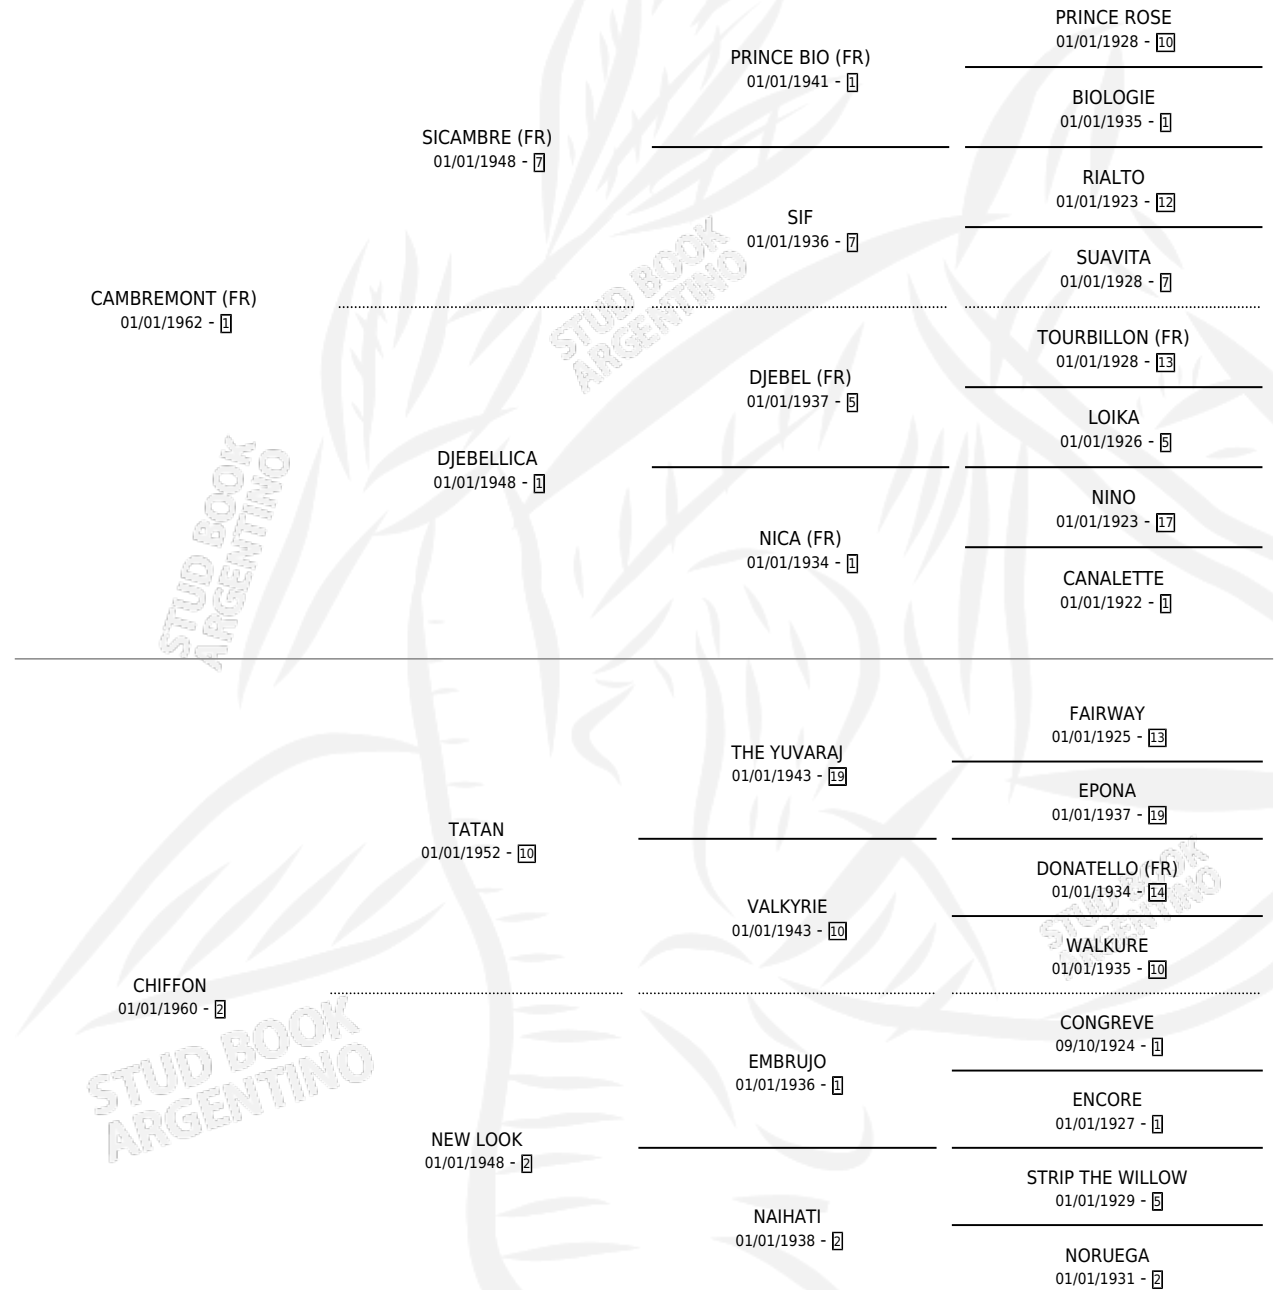

CIGALINE

por **CAMBREMONT (FR)** y **CHIFFON** por **TATAN**

Argentina · Hembra · Zaino · SP · 01/01/1973
Familia 2-h · Volumen 28

ESTADO

TIPIFICACIÓN SANGUÍNEA	X
TIPIFICACIÓN POR ADN	X
PASAPORTE	X
IDENTIFICACIÓN POR MICROCHIP	X
REPRODUCTOR	✓

Lugar de nacimiento: Campo particular

Criador: Comalal

~

HIJOS

	MACHOS	HEMBRAS
5 NACIERON	3	2
3 CORRIERON	3	0
3 GANARON	3	0

0	0	0
GANADORES CL	GANADORES GR	GANADORES G1

PEDIGREE