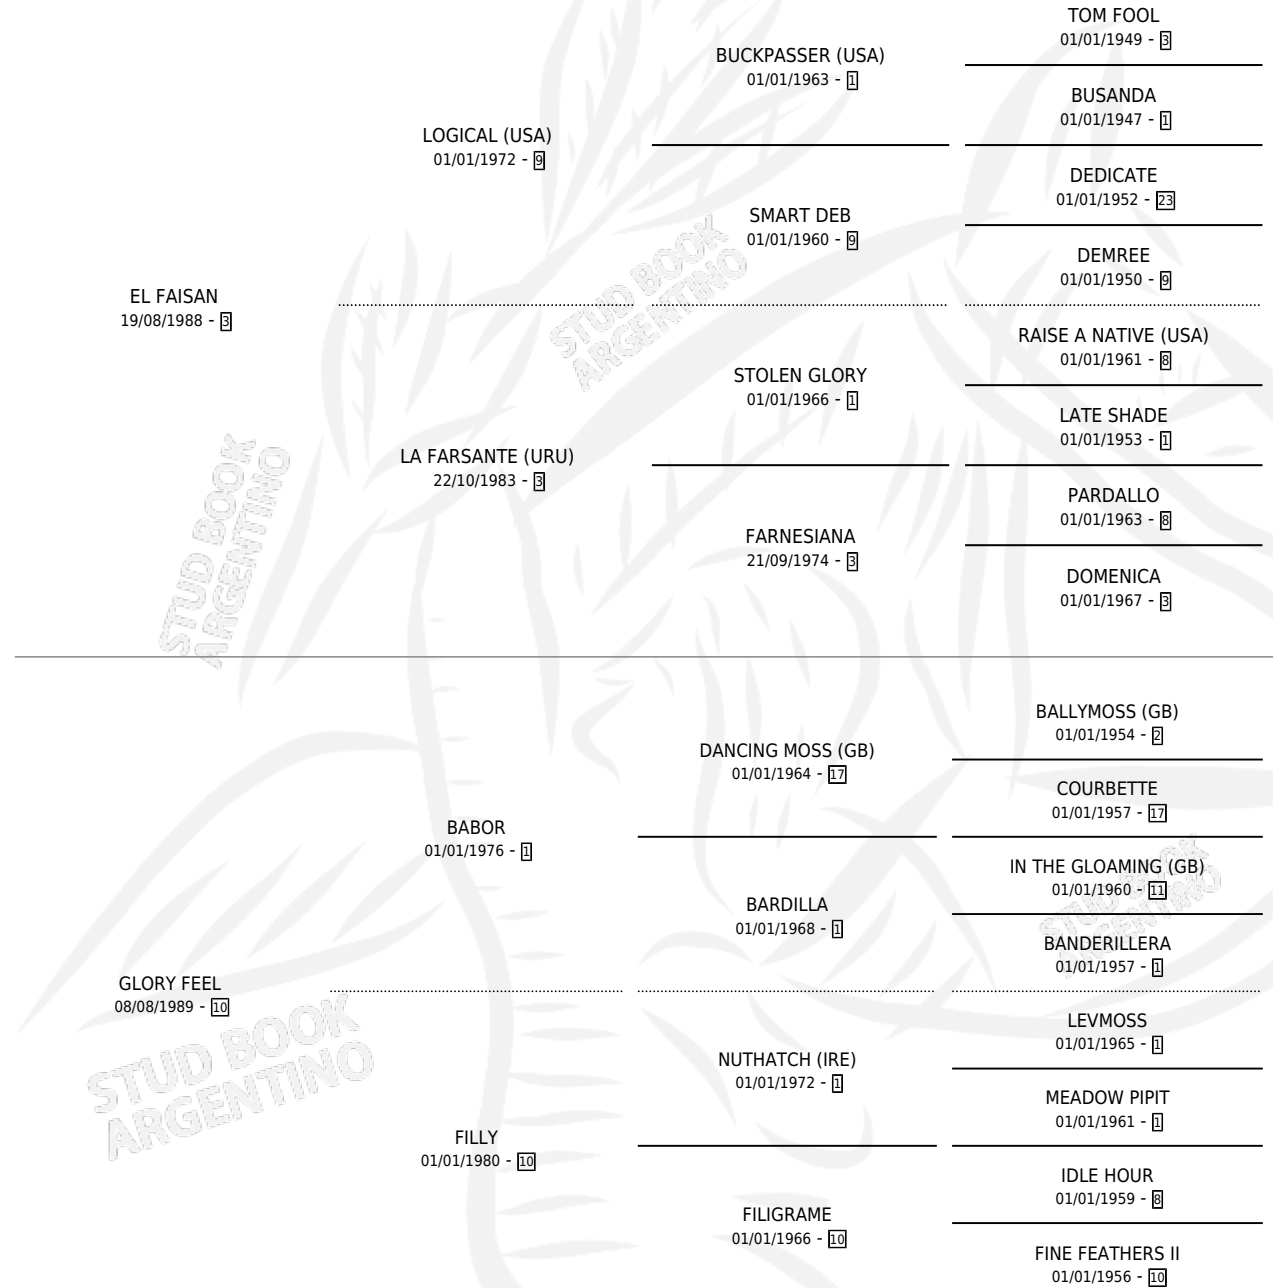

CARLO PO

por EL FAISAN y GLORY FEEL por BABOR

Argentina · Macho · Alazan Tostado · SP · 08/09/1998
Familia 10-b · Volumen 36

ESTADO

TIPIFICACIÓN SANGUÍNEA	✓
TIPIFICACIÓN POR ADN	X
PASAPORTE	X
IDENTIFICACIÓN POR MICROCHIP	X
REPRODUCTOR	X

Lugar de nacimiento: Rio Po

Criador: Sin dato

PEDIGREE