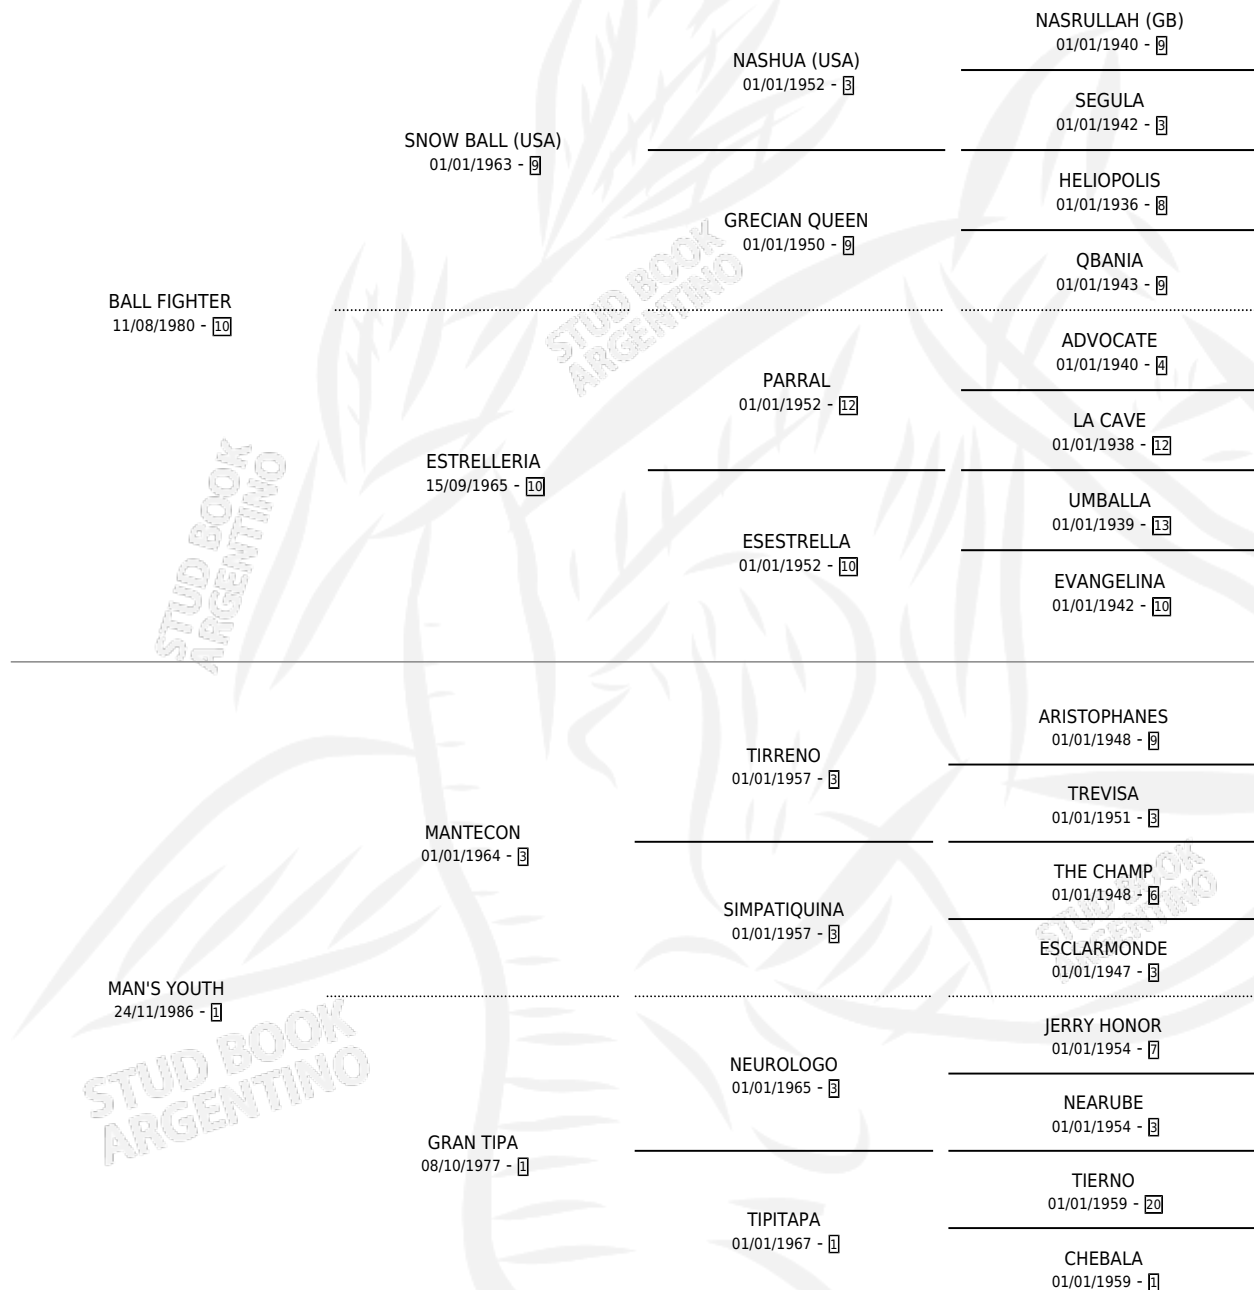

FIGHTER'S YOUTH

por BALL FIGHTER y MAN'S YOUTH por MANTECON

Argentina · Hembra · Alazan · SP · 28/09/1998
Familia 1-h · Volumen 36

ESTADO

TIPIFICACIÓN SANGUÍNEA	✓
TIPIFICACIÓN POR ADN	✓
PASAPORTE	X
IDENTIFICACIÓN POR MICROCHIP	X
REPRODUCTOR	✓

Lugar de nacimiento: Unicornio

Criador: Unicornio

PEDIGREE

CAMPAÑA

Solo carreras oficiales de Argentina

POR EDAD

EDAD	CC	1°	2°	3°	4°	5°	NP	CLC	CLG	CLCG1	CLGG1	IMPORTE	GANANCIA / CC
3 AÑOS	8	0	0	1	2	0	5	0	0	0	0	\$971	\$121
4 AÑOS	14	1	3	1	4	3	2	0	0	0	0	\$10,697	\$764
5 AÑOS	11	0	2	2	1	2	4	0	0	0	0	\$4,260	\$387
6 AÑOS	3	1	0	0	1	0	1	0	0	0	0	\$7,600	\$2,533
TOTALES	36	2	5	4	8	5	12	0	0	0	0	\$23,528	\$654
%		5.6%	13.9%	11.1%	22.2%	13.9%	33.3%	0.0%	0.0%	0.0%	0.0%		