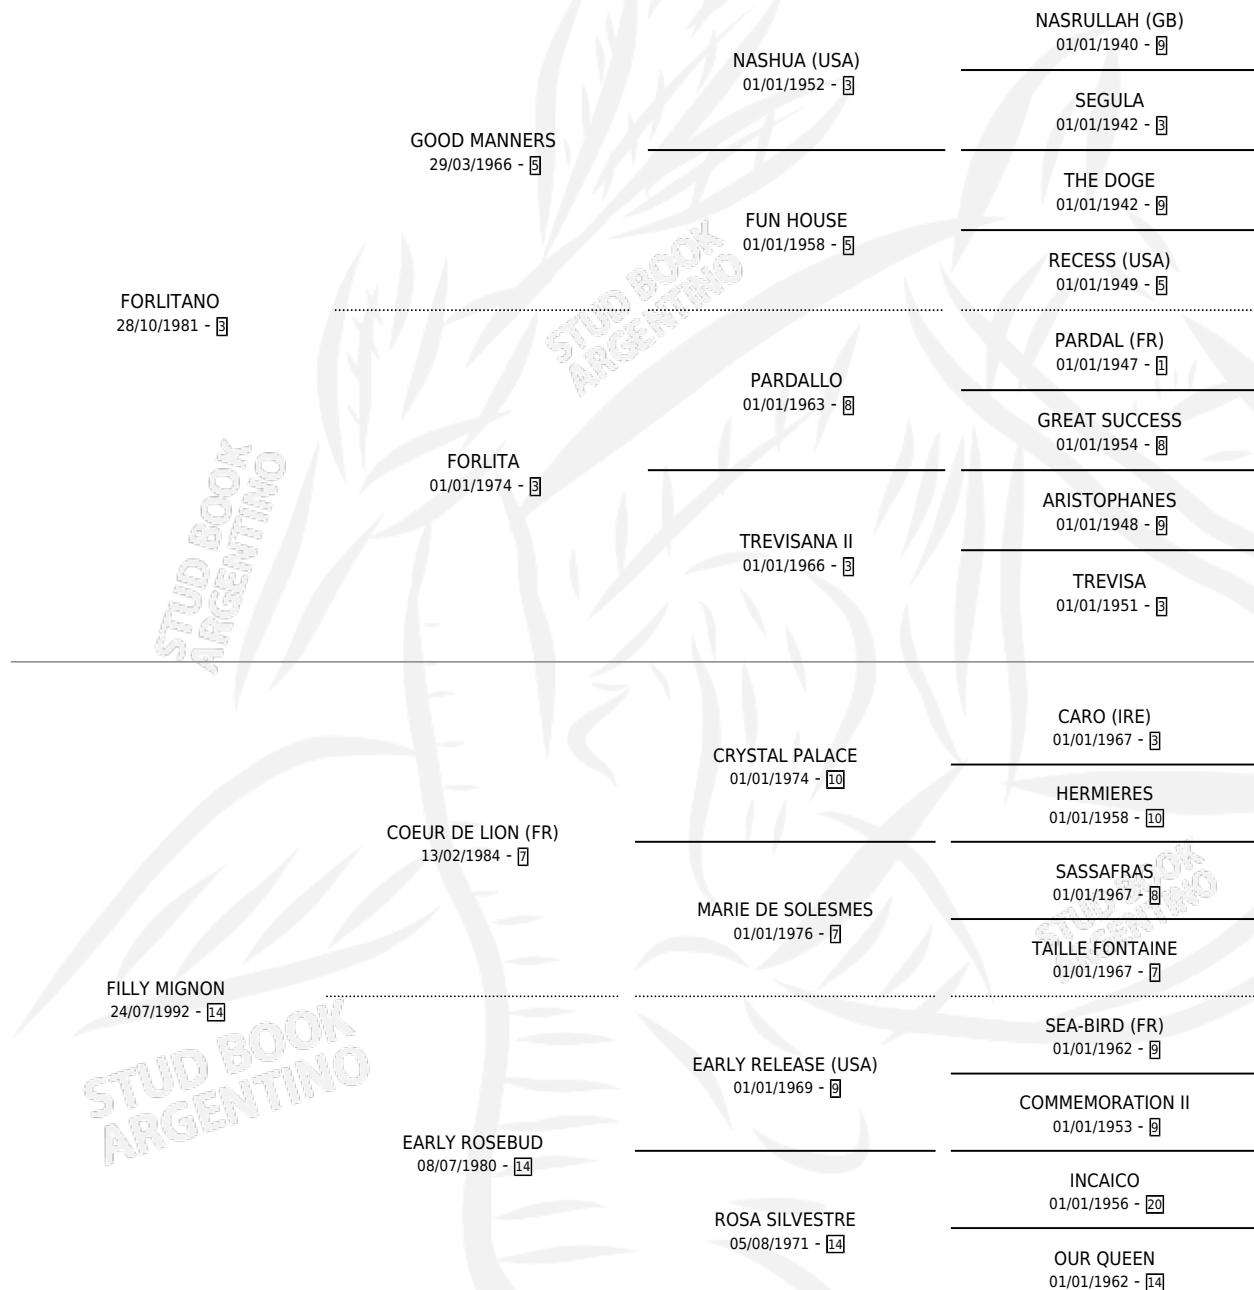

CONCERT

por **FORLITANO** y **FILLY MIGNON** por **COEUR DE LION**
(FR)

Argentina · Hembra · Tordillo · SP · 07/09/1998
Familia 14-c · Volumen 36

ESTADO

TIPIFICACIÓN SANGUÍNEA	✓
TIPIFICACIÓN POR ADN	✓
PASAPORTE	X
IDENTIFICACIÓN POR MICROCHIP	X
REPRODUCTOR	✓

Lugar de nacimiento: Don Teo

Criador: Sin dato

~

HIJOS

	MACHOS	HEMBRAS
12 NACIERON	7	5
8 CORRIERON	7	1
4 GANARON	3	1

0	0	0
GANADORES CL	GANADORES GR	GANADORES G1

PEDIGREE

CAMPAÑA

Solo carreras oficiales de Argentina

POR EDAD

EDAD	CC	1°	2°	3°	4°	5°	NP	CLC	CLG	CLCG1	CLGG1	IMPORTE	GANANCIA / CC
3 AÑOS	7	0	0	0	0	0	7	0	0	0	0	\$0	\$0
TOTALES	7	0	0	0	0	0	7	0	0	0	0	\$0	\$0
%		0.0%	0.0%	0.0%	0.0%	0.0%	100%	0.0%	0.0%	0.0%	0.0%		