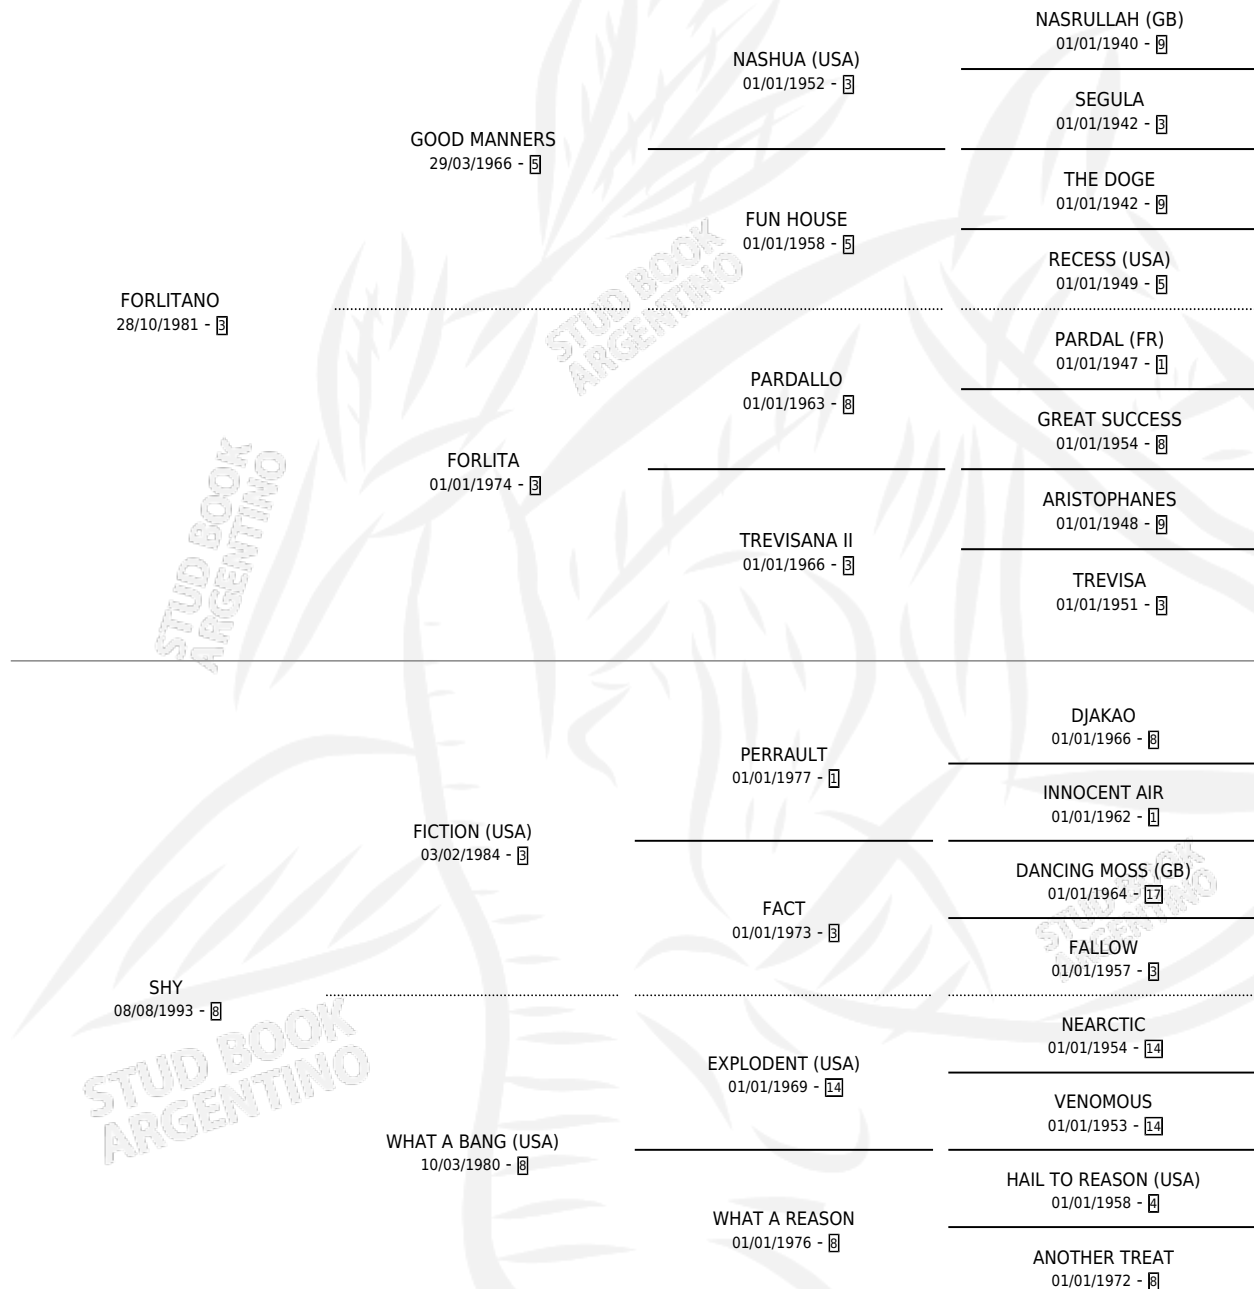

NAPI

por **FORLITANO** y **SHY** por **FICTION (USA)**

Argentina · Macho · Alazan · SP · 10/10/1998
Familia 8-c · Volumen 36

ESTADO

TIPIFICACIÓN SANGUÍNEA	✓
TIPIFICACIÓN POR ADN	✓
PASAPORTE	X
IDENTIFICACIÓN POR MICROCHIP	X
REPRODUCTOR	✓

Lugar de nacimiento: Don Teo

Criador: Sin dato

~

HIJOS

	MACHOS	HEMBRAS
2 NACIERON	1	1

SIN ACTUACIONES

PEDIGREE

CAMPAÑA

Solo carreras oficiales de Argentina

POR EDAD

EDAD	CC	1°	2°	3°	4°	5°	NP	CLC	CLG	CLCG1	CLGG1	IMPORTE	GANANCIA / CC
3 AÑOS	5	0	0	0	0	0	5	0	0	0	0	\$0	\$0
TOTALES	5	0	0	0	0	0	5	0	0	0	0	\$0	\$0
%		0.0%	0.0%	0.0%	0.0%	0.0%	100%	0.0%	0.0%	0.0%	0.0%		