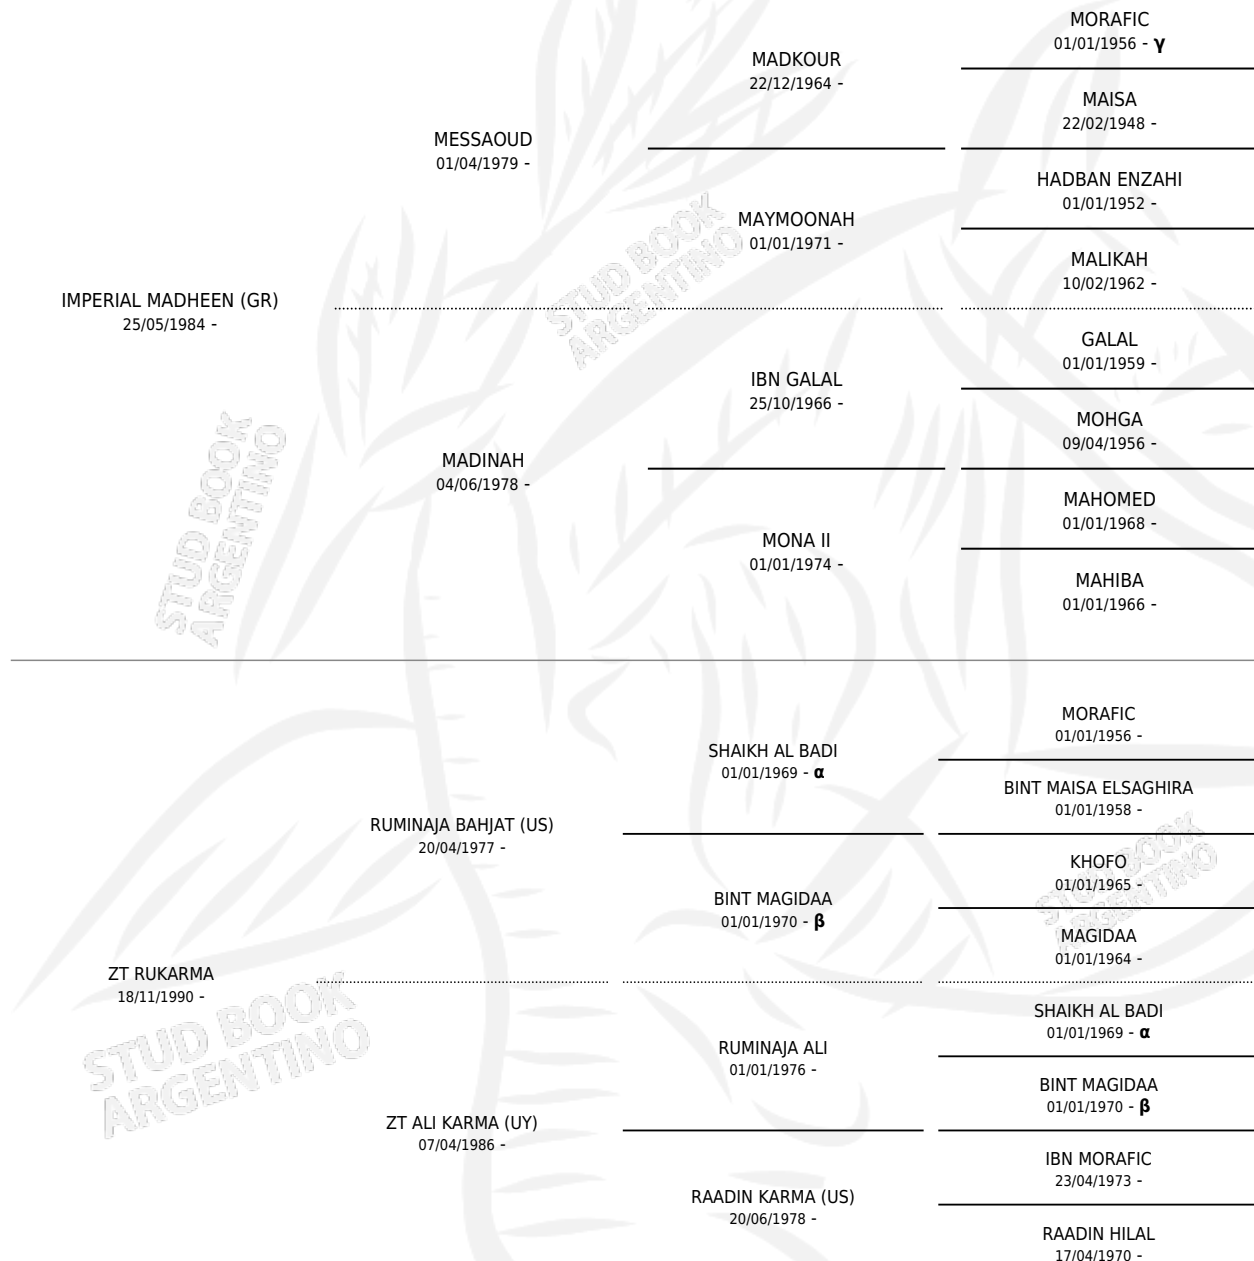

ZT MAW'UUD

por IMPERIAL MADHEEN (GR) y ZT RUKARMA por RUMINAJA BAHJAT (US)

Argentina · Hembra · Tordillo · AP · 18/09/1998
Familia · Volumen 36

ESTADO

TIPIFICACIÓN SANGUÍNEA	✓
TIPIFICACIÓN POR ADN	✓
PASAPORTE	X
IDENTIFICACIÓN POR MICROCHIP	X
REPRODUCTOR	✓

Lugar de nacimiento: El Atalaya
Criador: El Atalaya

~

HIJOS

	MACHOS	HEMBRAS
4 NACIERON	2	2
SIN ACTUACIONES		

PEDIGREE

INBREEDING : α, β, γ