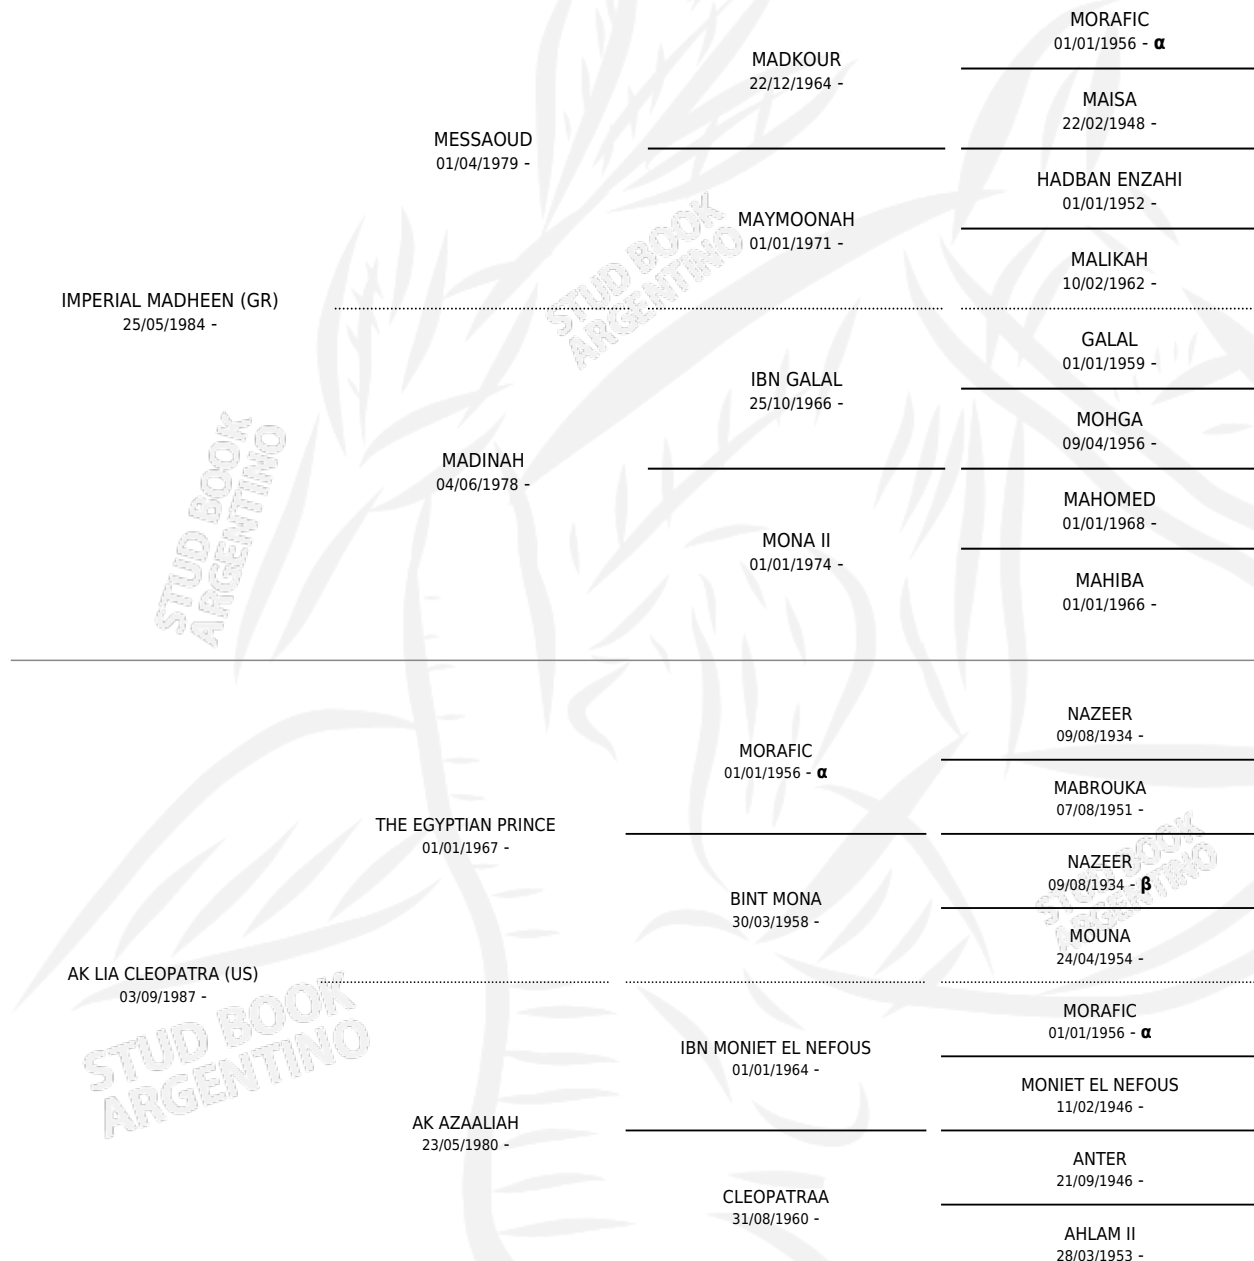

# ZT MASTUUL

por **IMPERIAL MADHEEN (GR)** y **AK LIA CLEOPATRA (US)**  
por **THE EGYPTIAN PRINCE**

Argentina · Macho · Tordillo · AP · 21/09/1998  
Familia · Volumen 36

## ESTADO

TIPIFICACIÓN SANGUÍNEA	✓
TIPIFICACIÓN POR ADN	X
PASAPORTE	X
IDENTIFICACIÓN POR MICROCHIP	X
REPRODUCTOR	X

**Lugar de nacimiento:** El Atalaya  
**Criador:** El Atalaya

## PEDIGREE

INBREEDING :  $\alpha, \beta$