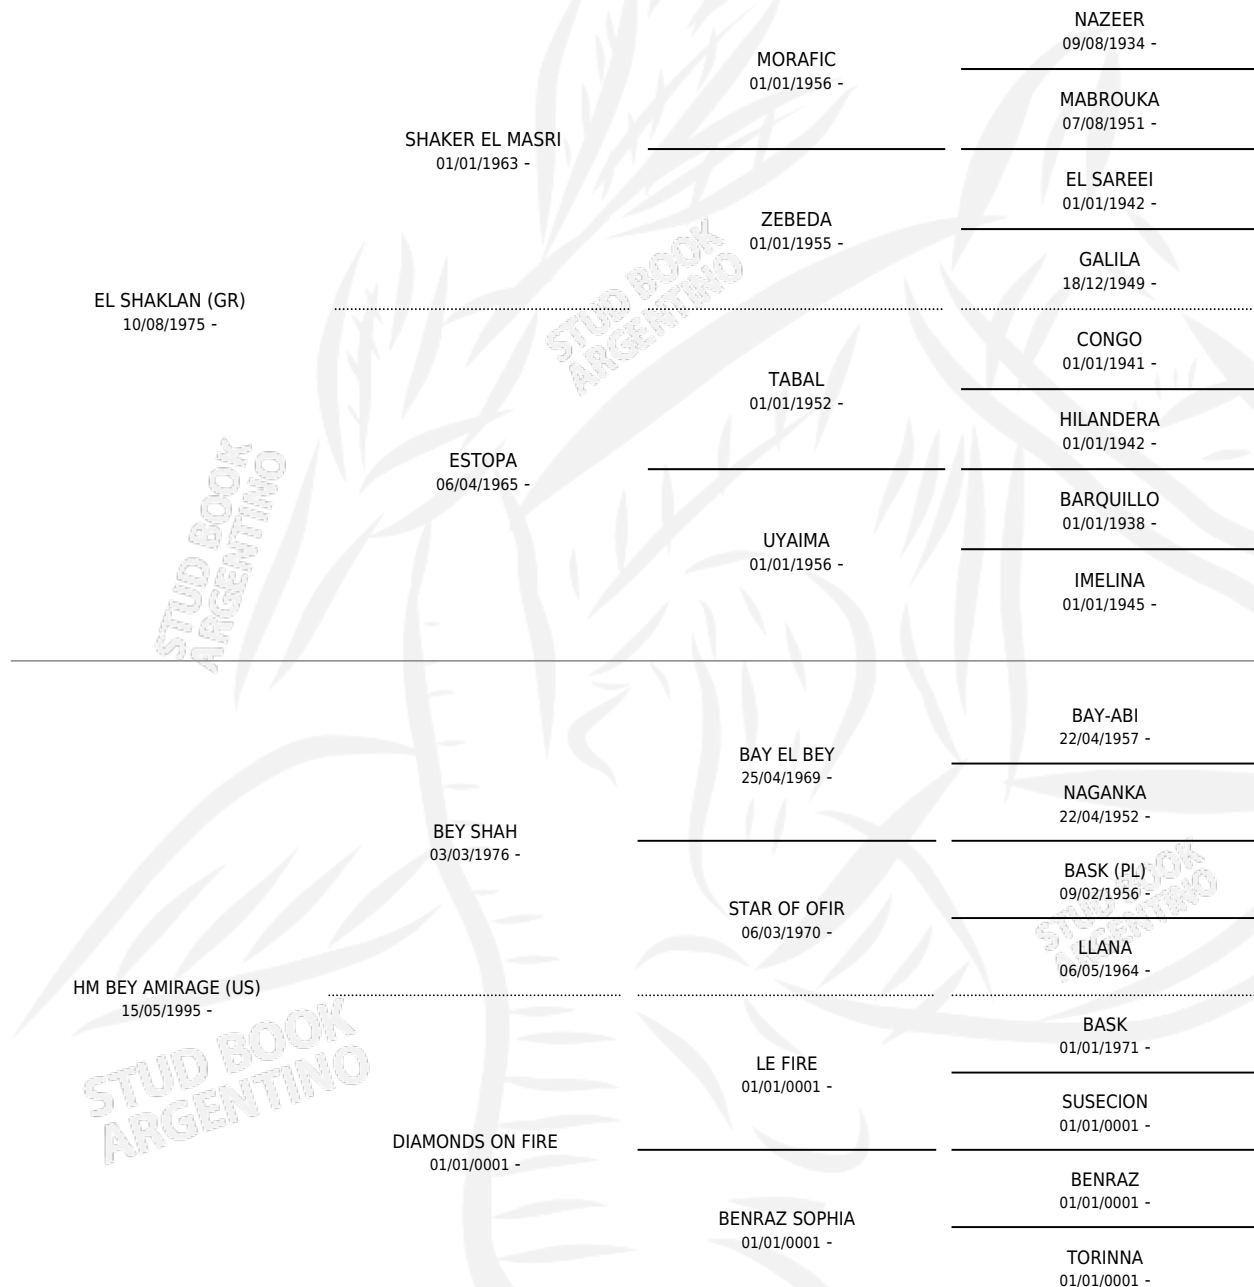

ZT SHAKRAGE

por **EL SHAKLAN (GR)** y **HM BEY AMIRAGE (US)** por **BEY SHAH**

Argentina · Macho · Alazan · AP · 18/09/1998
Familia · Volumen 36

ESTADO

TIPIFICACIÓN SANGUÍNEA	X
TIPIFICACIÓN POR ADN	X
PASAPORTE	X
IDENTIFICACIÓN POR MICROCHIP	X
REPRODUCTOR	X

Lugar de nacimiento: El Atalaya

Criador: El Atalaya

PEDIGREE