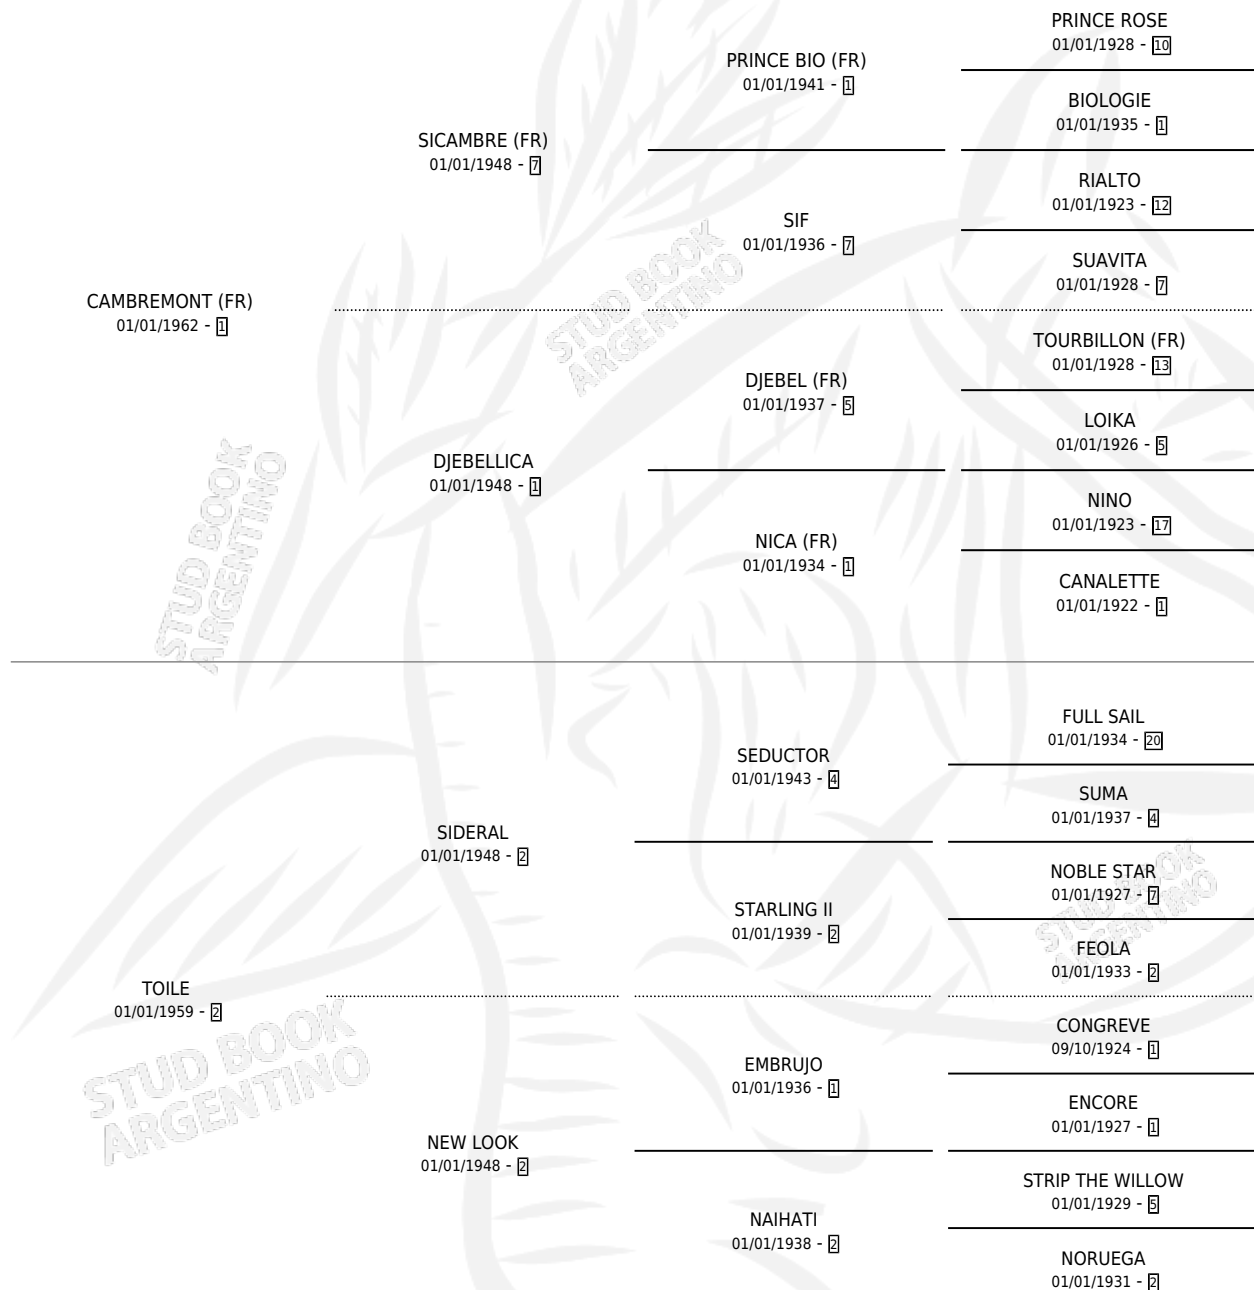

Lugar de nacimiento: Campo particular

Criador: Comalal

~

HIJOS

	MACHOS	HEMBRAS
10 NACIERON	6	4
7 CORRIERON	5	2
6 GANARON	4	2
0 GANADORES CL	0 GANADORES GR	0 GANADORES G1

PEDIGREE

CAMPAÑA

Solo carreras oficiales de Argentina