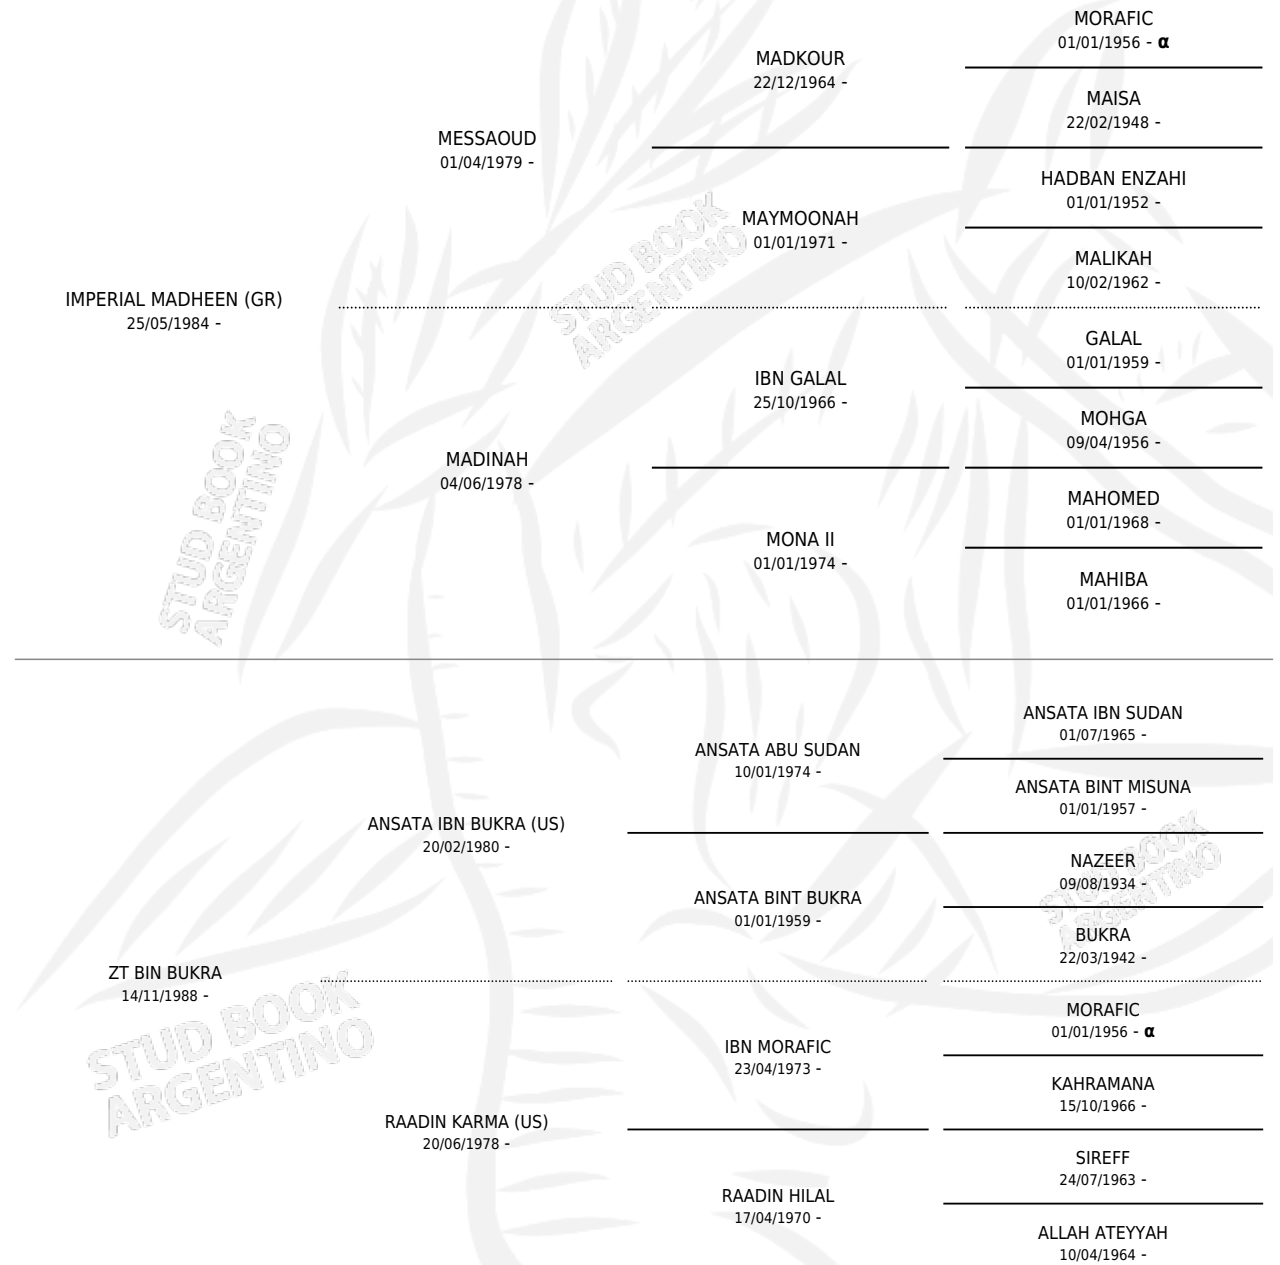

JR EL MADBIN

por **IMPERIAL MADHEEN (GR)** y **ZT BIN BUKRA** por
ANSATA IBN BUKRA (US)

Argentina · Macho · Tordillo · AP · 25/09/1998
Familia · Volumen 36

ESTADO

TIPIFICACIÓN SANGUÍNEA	✓
TIPIFICACIÓN POR ADN	X
PASAPORTE	X
IDENTIFICACIÓN POR MICROCHIP	X
REPRODUCTOR	X

Lugar de nacimiento: El Atalaya
Criador: El Atalaya

PEDIGREE

INBREEDING : α

JR EL MADBIN

Datos oficiales del Stud Book Argentino

Documento generado el 10/05/2026

studbook.org.ar