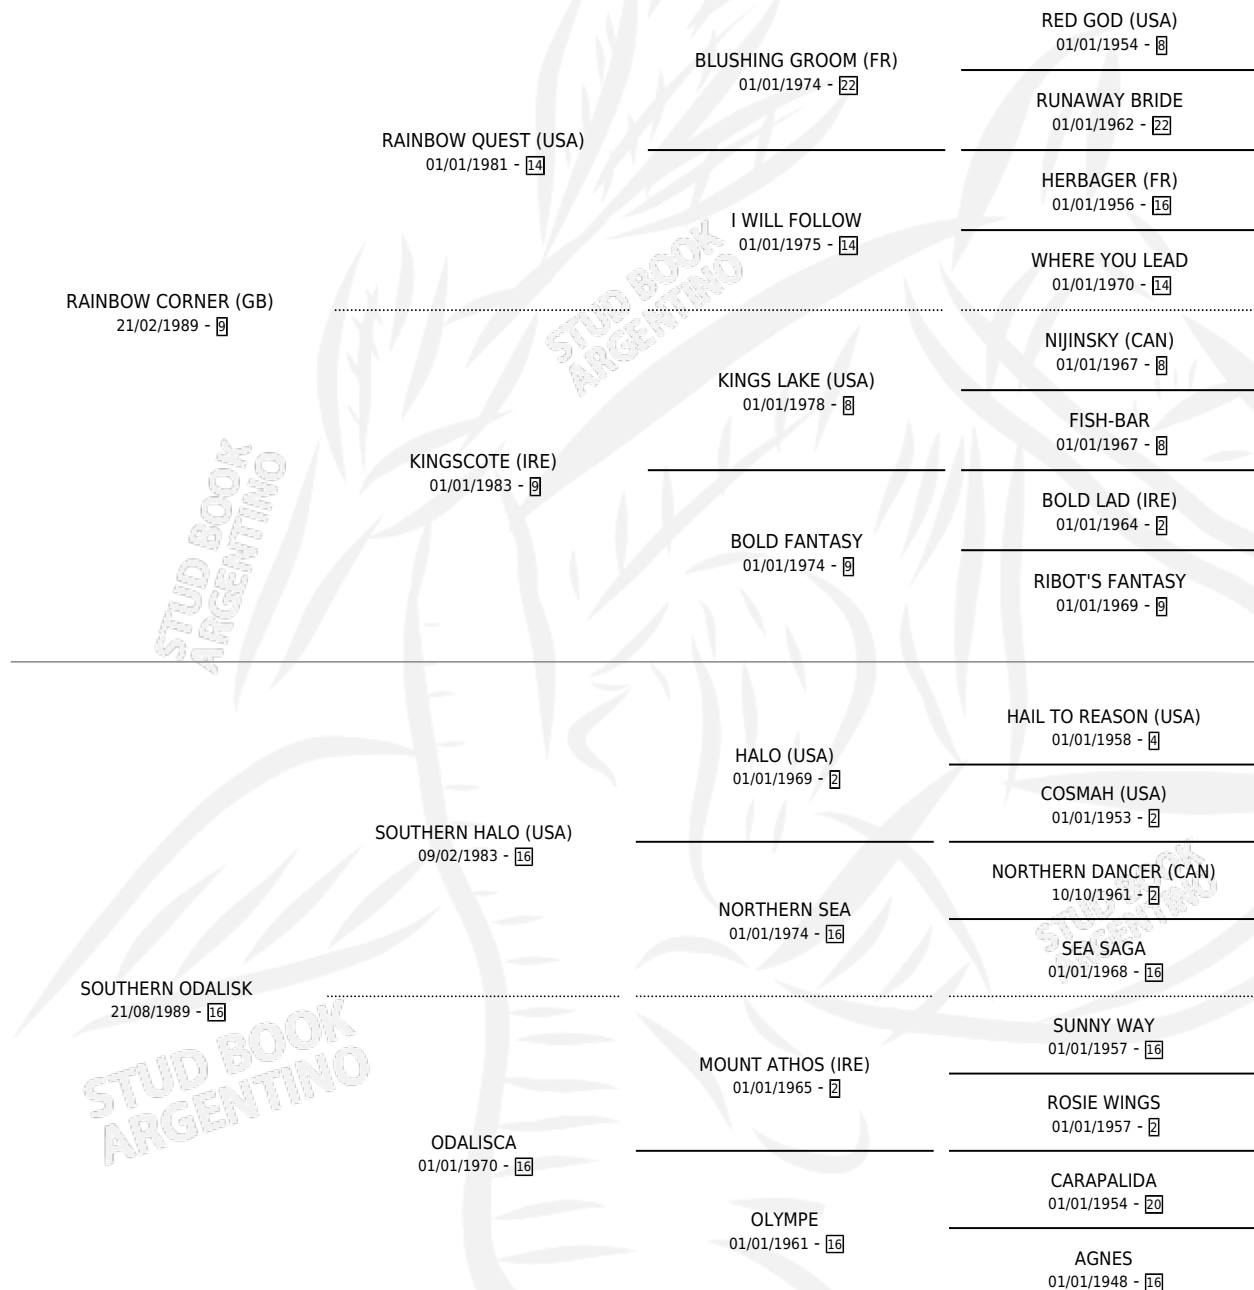

SOUTH MIAMI

por **RAINBOW CORNER (GB)** y **SOUTHERN ODALISK** por **SOUTHERN HALO (USA)**

Argentina · Hembra · Alazan · SP · 13/09/1998
Familia 16-d · Volumen 36

ESTADO

TIPIFICACIÓN SANGUÍNEA	✓
TIPIFICACIÓN POR ADN	✓
PASAPORTE	X
IDENTIFICACIÓN POR MICROCHIP	X
REPRODUCTOR	✓

Lugar de nacimiento: La Quebrada
Criador: La Quebrada

~

HIJOS

	MACHOS	HEMBRAS
9 NACIERON	3	6
5 CORRIERON	3	2
4 GANARON	3	1

0	0	0
GANADORES CL	GANADORES GR	GANADORES G1

PEDIGREE