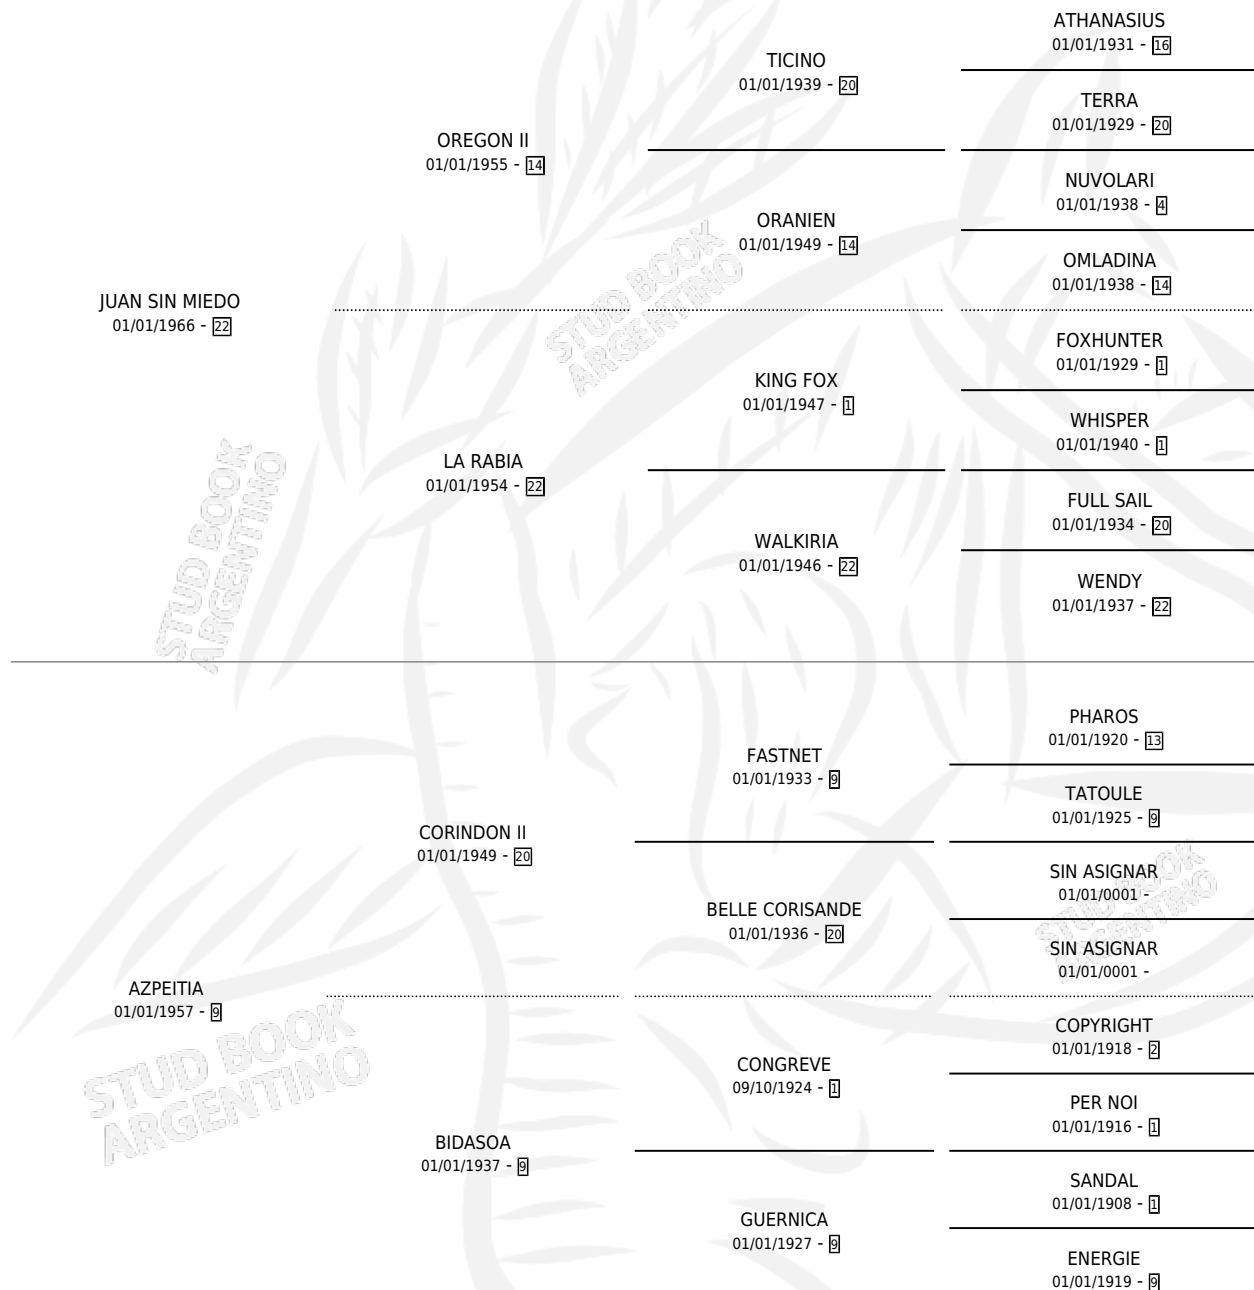

ARTY

por **JUAN SIN MIEDO** y **AZPEITIA** por **CORINDON II**

Argentina · Macho · Zaino · SP · 01/01/1973
Familia 9-g · Volumen 28

ESTADO

TIPIFICACIÓN SANGUÍNEA	✓
TIPIFICACIÓN POR ADN	X
PASAPORTE	X
IDENTIFICACIÓN POR MICROCHIP	X
REPRODUCTOR	✓

Lugar de nacimiento: Campo particular

Criador: Sin dato

~

HIJOS

	MACHOS	HEMBRAS
23 NACIERON	10	13
7 CORRIERON	2	5
5 GANARON	0	5
0 GANADORES CL	0 GANADORES GR	0 GANADORES G1

PEDIGREE

SERVICIOS PADRILLO

TEMPORADA	HARAS	SERVICIO	NAC.	EFFECTIVIDAD
1995	LA REALIDAD	3	0	0.00 %
1993	LA REALIDAD	1	0	0.00 %
1992	LA REALIDAD	3	1	33.33 %
1991	LA REALIDAD	6	0	0.00 %
1990	LA REALIDAD	7	1	14.29 %
1989	LA REALIDAD	8	5	62.50 %
1988	LA REALIDAD	8	2	25.00 %
1987	IMPORTADO EN VIENTRE	5	0	0.00 %
1986	IMPORTADO EN VIENTRE	6	2	33.33 %
1985	IMPORTADO EN VIENTRE	5	2	40.00 %
0	IMPORTADO EN VIENTRE	13	8	61.54 %