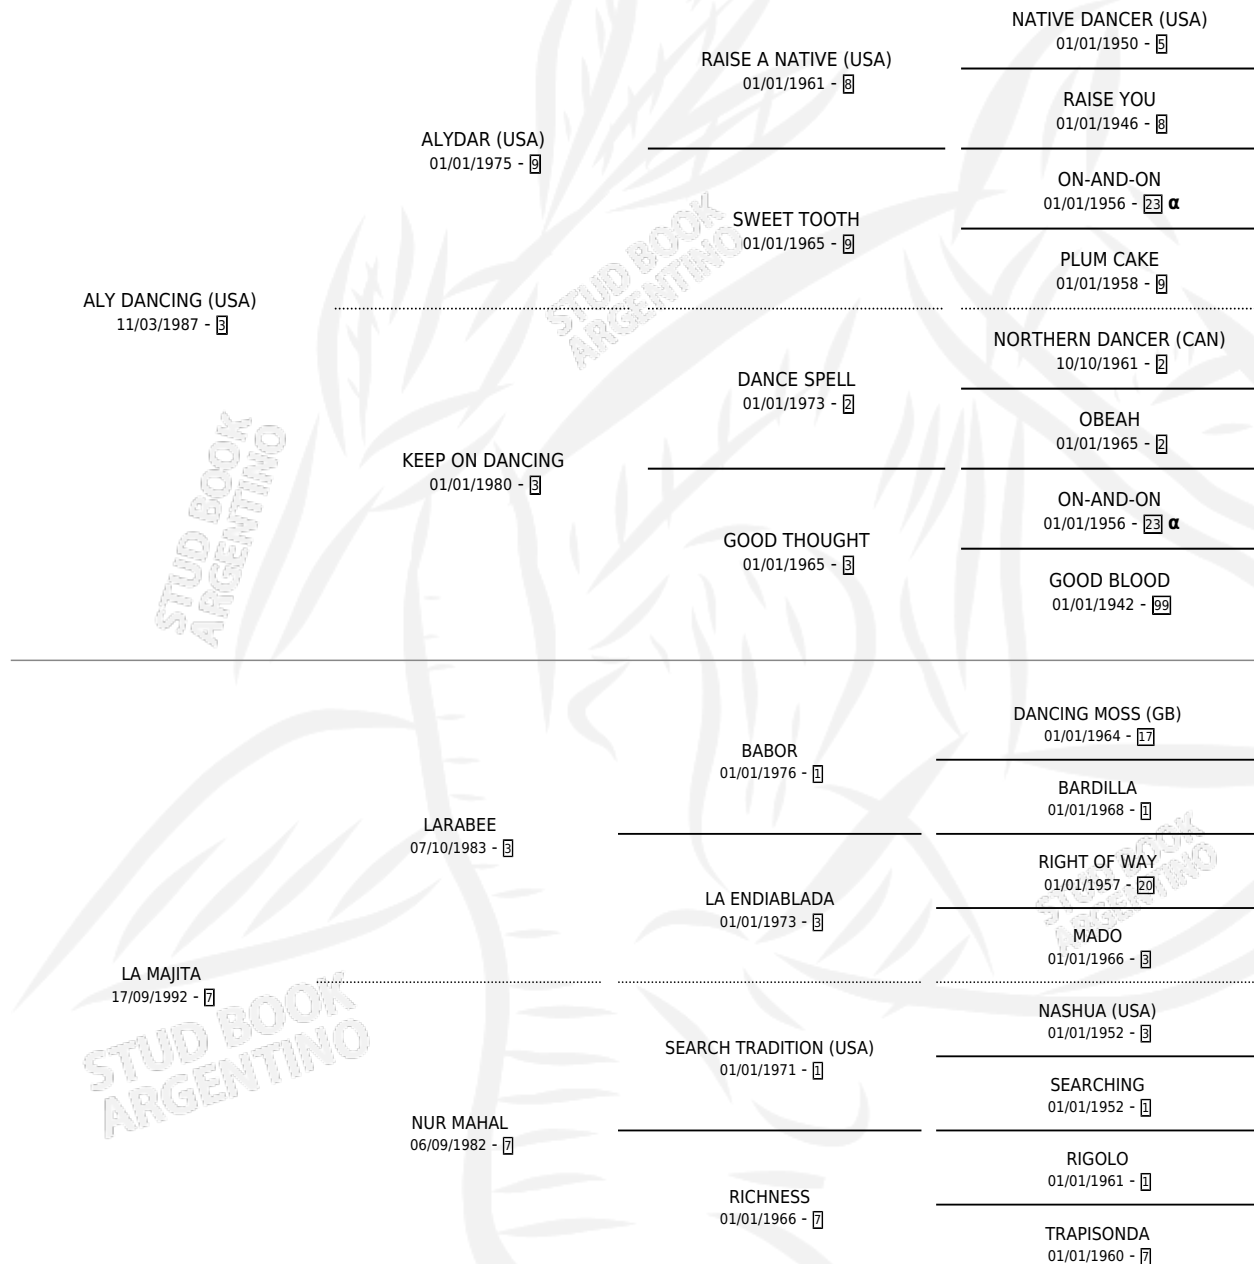

DANCING SEÑORITA

por **ALY DANCING (USA)** y **LA MAJITA** por **LARABEE**

PEDIGREE

Argentina · Hembra · Alazan · SP · 17/09/1998
Familia 7 · Volumen 36

ESTADO

TIPIFICACIÓN SANGUÍNEA	X
TIPIFICACIÓN POR ADN	X
PASAPORTE	X
IDENTIFICACIÓN POR MICROCHIP	X
REPRODUCTOR	X

Lugar de nacimiento: Manzanares

Criador: Sin dato

INBREEDING : α

DANCING SEÑORITA

Datos oficiales del Stud Book Argentino

Documento generado el 15/05/2026

studbook.org.ar