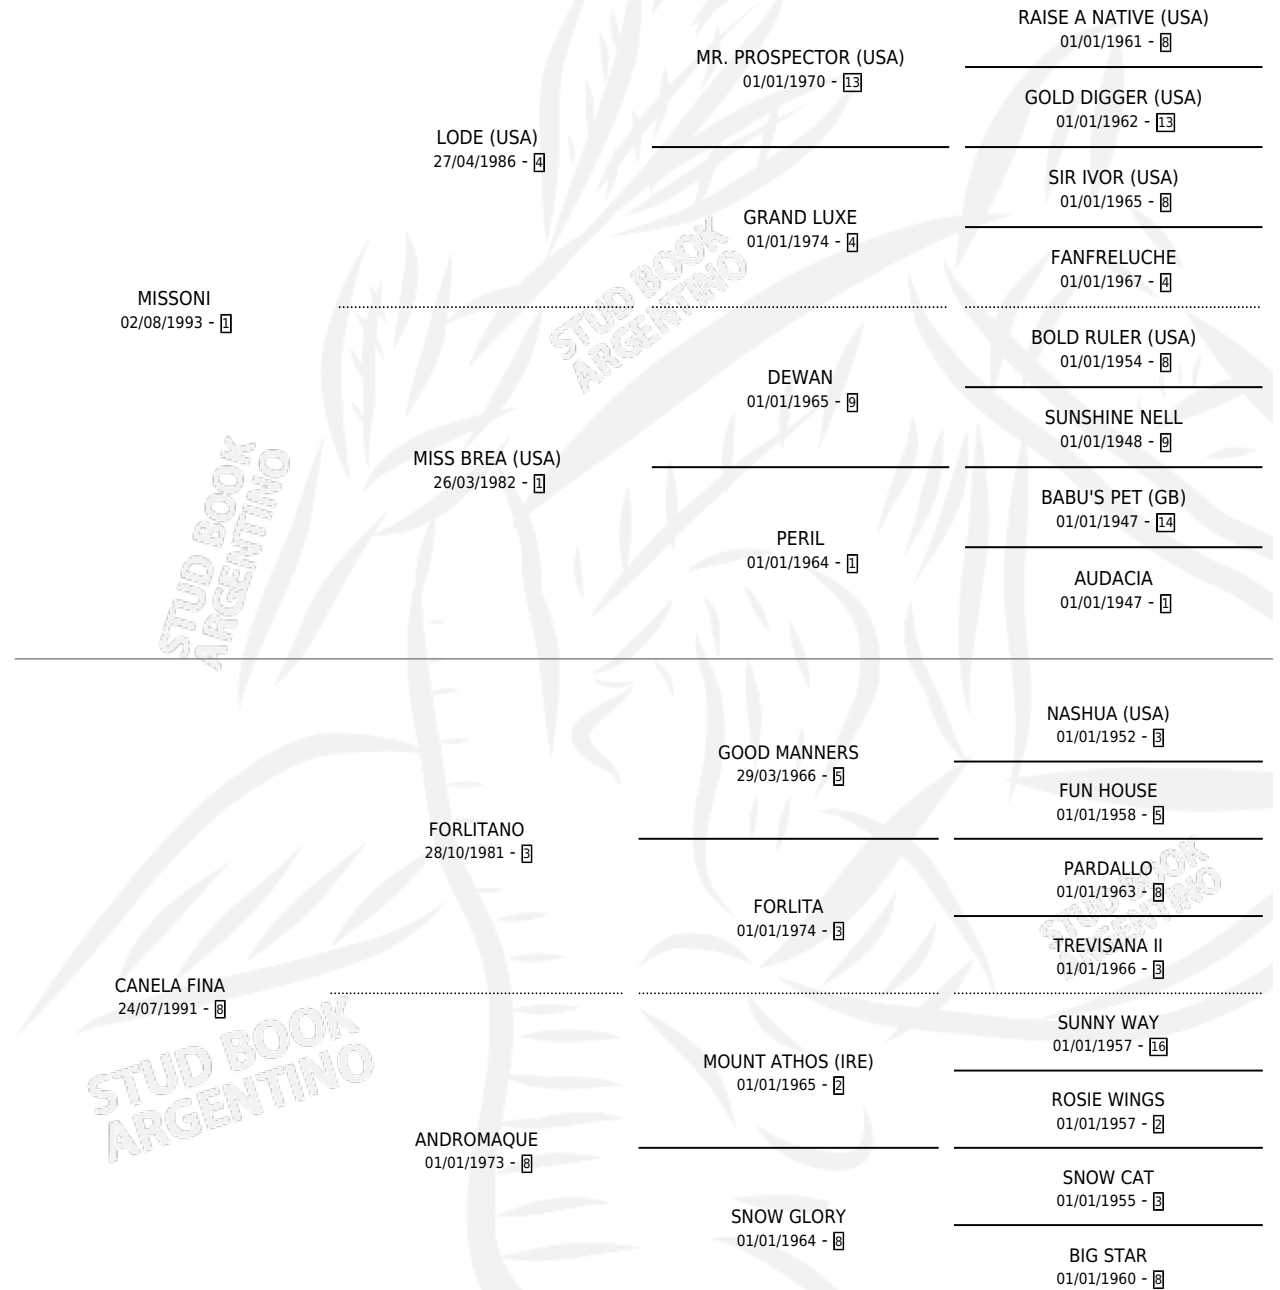

SONICAN

por **MISSONI** y **CANELA FINA** por **FORLITANO**

Argentina · Macho · Alazan · SP · 08/09/1998
Familia 8-c · Volumen 36

ESTADO

TIPIFICACIÓN SANGUÍNEA	X
TIPIFICACIÓN POR ADN	X
PASAPORTE	X
IDENTIFICACIÓN POR MICROCHIP	X
REPRODUCTOR	X

Lugar de nacimiento: Los Prados

Criador: Los Prados

PEDIGREE

SONICAN

Datos oficiales del Stud Book Argentino

Documento generado el 10/05/2026

studbook.org.ar