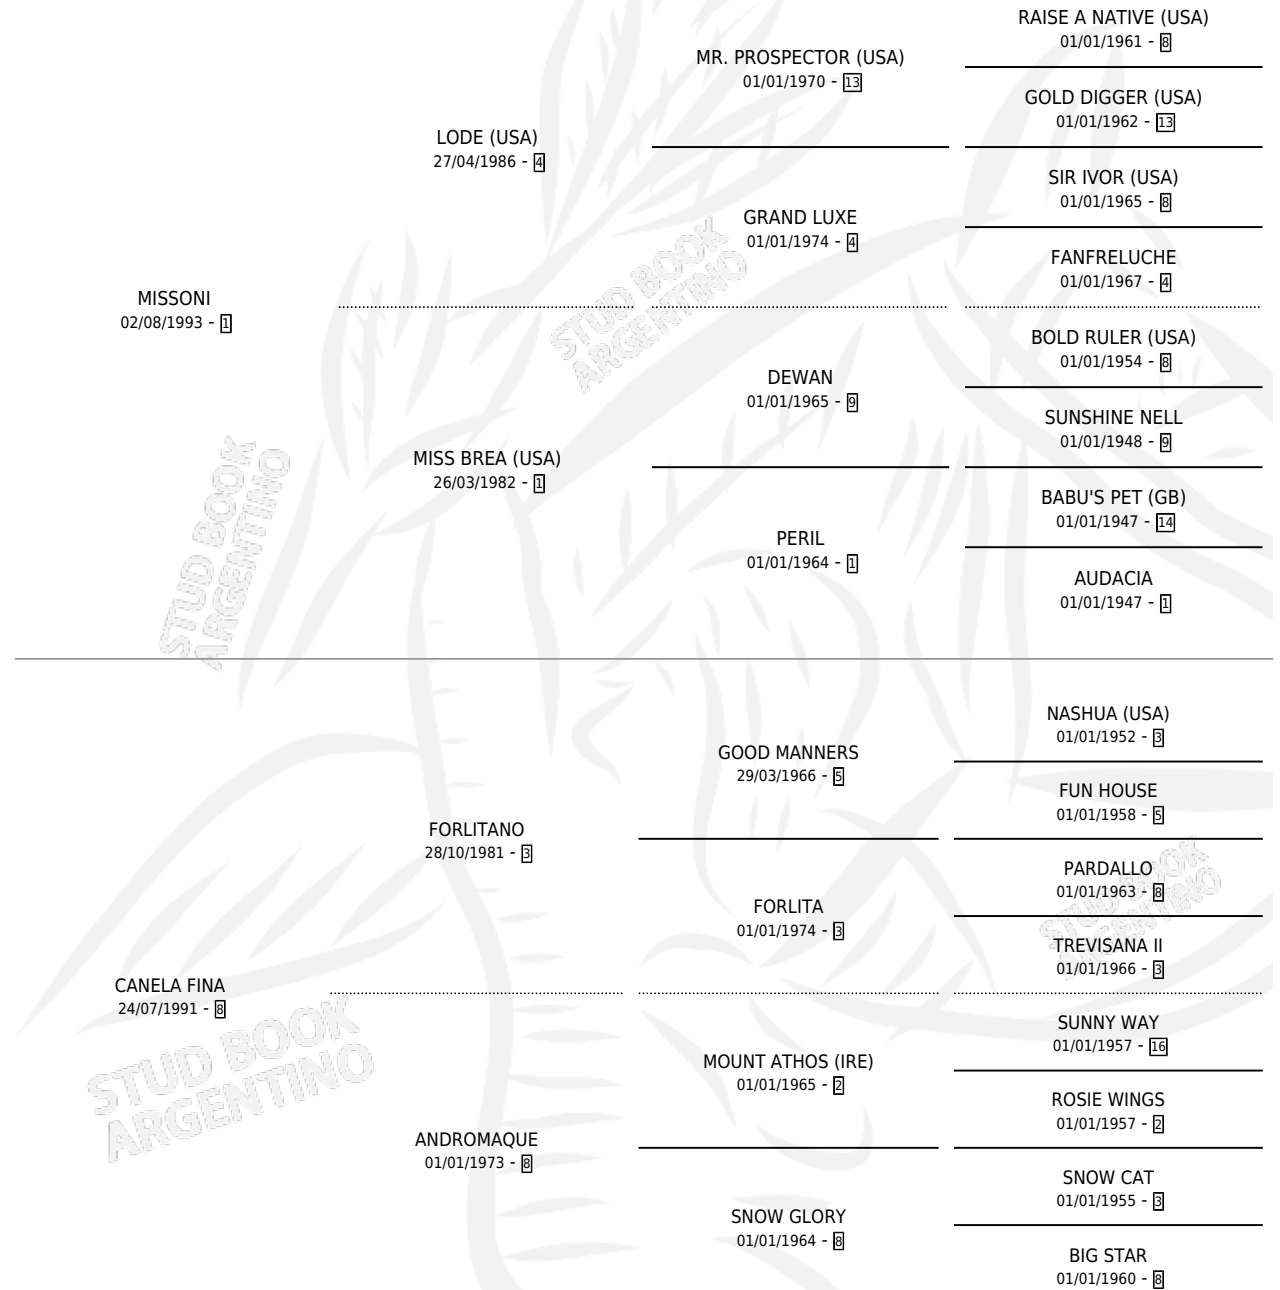

SONICAN

por **MISSONI** y **CANELA FINA** por **FORLITANO**

Argentina · Macho · Alazan · SP · 08/09/1998
Familia 8-c · Volumen 36

ESTADO

TIPIFICACIÓN SANGUÍNEA	X
TIPIFICACIÓN POR ADN	X
PASAPORTE	X
IDENTIFICACIÓN POR MICROCHIP	X
REPRODUCTOR	X

Lugar de nacimiento: Los Prados

Criador: Los Prados

PEDIGREE

SONICAN

Datos oficiales del Stud Book Argentino

Documento generado el 20/06/2024

studbook.org.ar