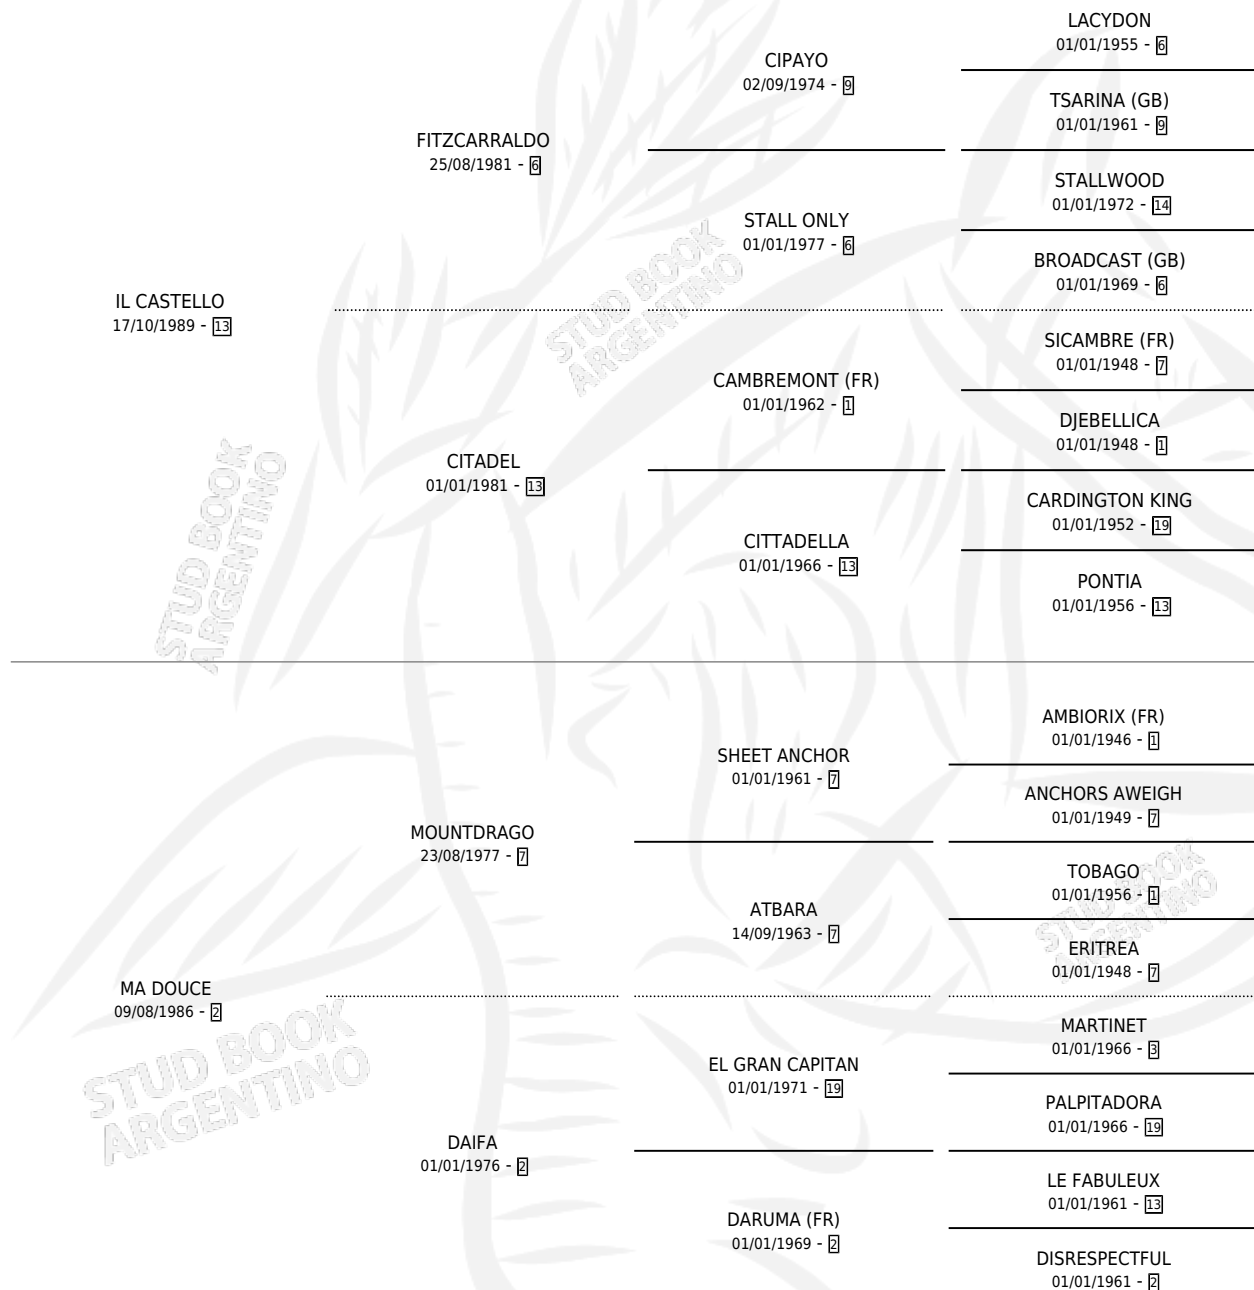

CRESCENT HEAD

por IL CASTELLO y MA DOUCE por MOUNTDRAGO

Argentina · Macho · Alazan Tostado · SP · 25/09/1998
Familia 2-o · Volumen 36

ESTADO

TIPIFICACIÓN SANGUÍNEA	✓
TIPIFICACIÓN POR ADN	X
PASAPORTE	X
IDENTIFICACIÓN POR MICROCHIP	X
REPRODUCTOR	X

Lugar de nacimiento: Maria Del Rosario

Criador: Pueyrredon

PEDIGREE

CAMPAÑA

Solo carreras oficiales de Argentina

POR EDAD

EDAD	CC	1°	2°	3°	4°	5°	NP	CLC	CLG	CLCG1	CLGG1	IMPORTE	GANANCIA / CC
4 AÑOS	6	0	0	0	0	0	6	0	0	0	0	\$0	\$0
TOTALES	6	0	0	0	0	0	6	0	0	0	0	\$0	\$0
%		0.0%	0.0%	0.0%	0.0%	0.0%	100%	0.0%	0.0%	0.0%	0.0%		