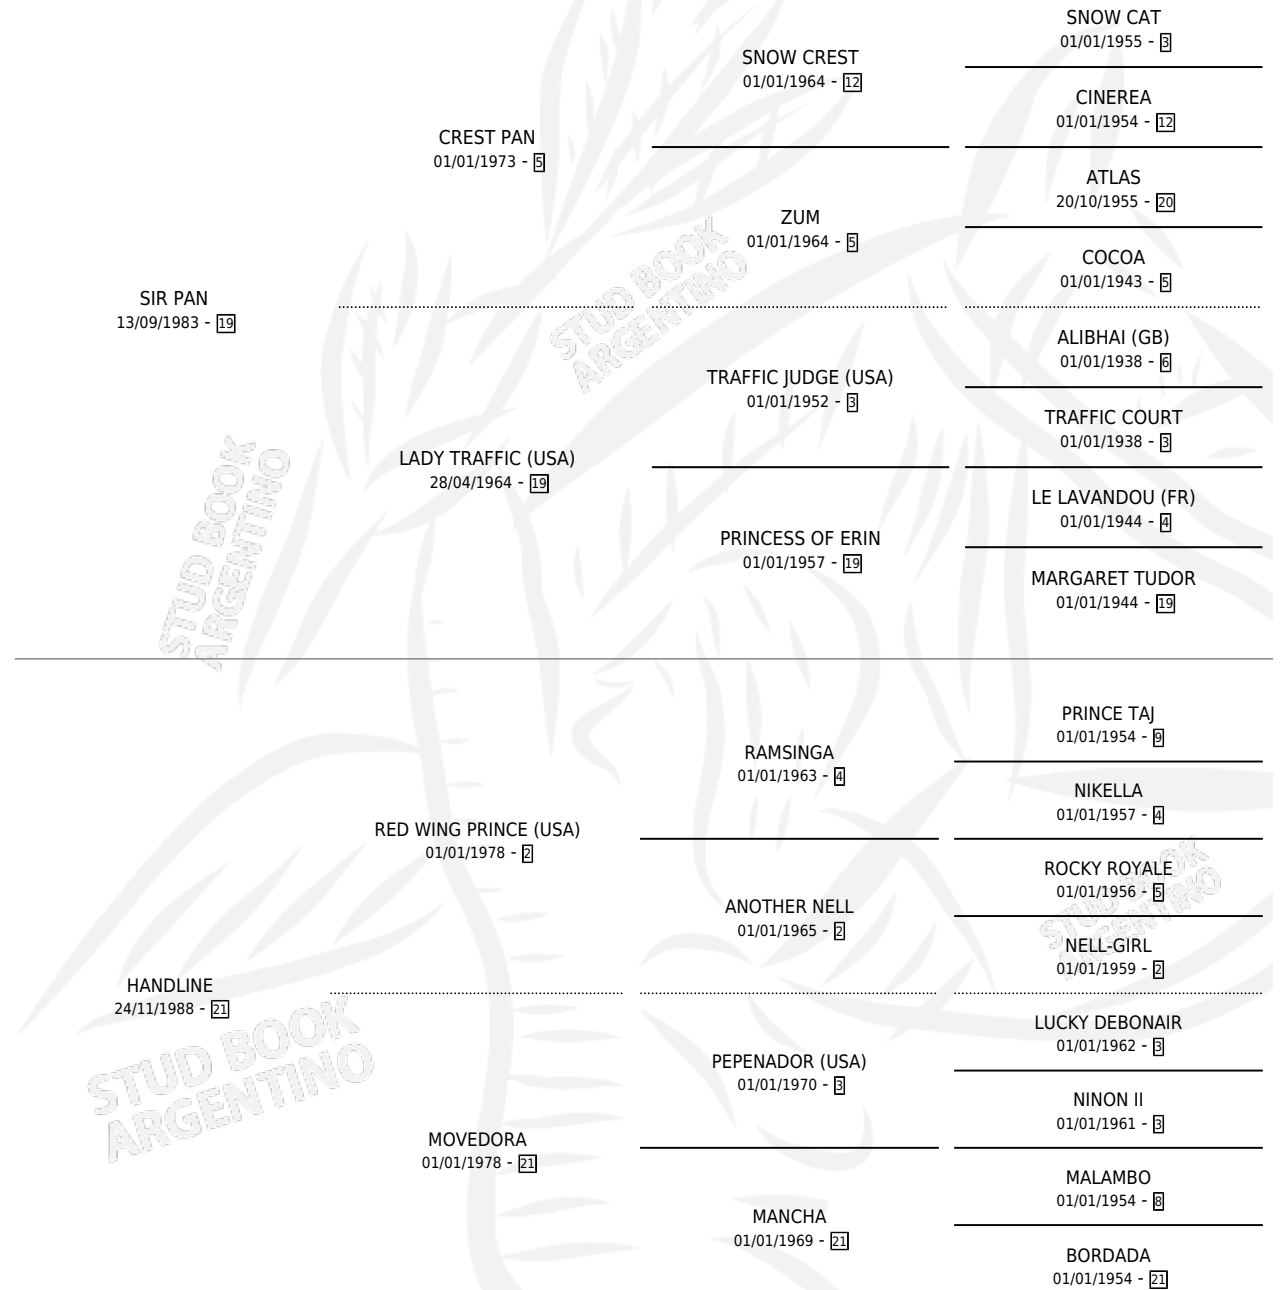

HANDLER

por SIR PAN y HANDLINE por RED WING PRINCE (USA)

Argentina · Macho · Alazan Tostado · SP · 07/10/1998
Familia 21 · Volumen 36

ESTADO

TIPIFICACIÓN SANGUÍNEA	✓
TIPIFICACIÓN POR ADN	X
PASAPORTE	X
IDENTIFICACIÓN POR MICROCHIP	X
REPRODUCTOR	X

Lugar de nacimiento: Altos Del Salado

Criador: Altos Del Salado

PEDIGREE

CAMPAÑA

Solo carreras oficiales de Argentina

POR EDAD

EDAD	CC	1°	2°	3°	4°	5°	NP	CLC	CLG	CLCG1	CLGG1	IMPORTE	GANANCIA / CC
2 AÑOS	3	0	0	1	0	1	1	0	0	0	0	\$1,080	\$360
3 AÑOS	11	1	1	3	0	1	5	0	0	0	0	\$6,798	\$618
TOTALES	14	1	1	4	0	2	6	0	0	0	0	\$7,878	\$563
%		7.1%	7.1%	28.6%	0.0%	14.3%	42.9%	0.0%	0.0%	0.0%	0.0%		

Ganador en La Plata - \$7,878, a los 3 años.

POR DISTANCIA

HIPODROMO	CC	1°	2°	3°	4°	5°	NP	CLC	CLG	CLCG1	CLGG1	IMPORTE
LA PLATA	12	1	1	4	0	1	5	0	0	0	0	\$7,878
1200 MTS	7	1	1	4	0	0	1	0	0	0	0	\$7,608
1000 MTS	3	0	0	0	0	1	2	0	0	0	0	\$270
1100 MTS	2	0	0	0	0	0	2	0	0	0	0	\$0
PALERMO	2	0	0	0	0	1	1	0	0	0	0	\$0
1400 MTS	1	0	0	0	0	0	1	0	0	0	0	\$0
1200 MTS	1	0	0	0	0	1	0	0	0	0	0	\$0