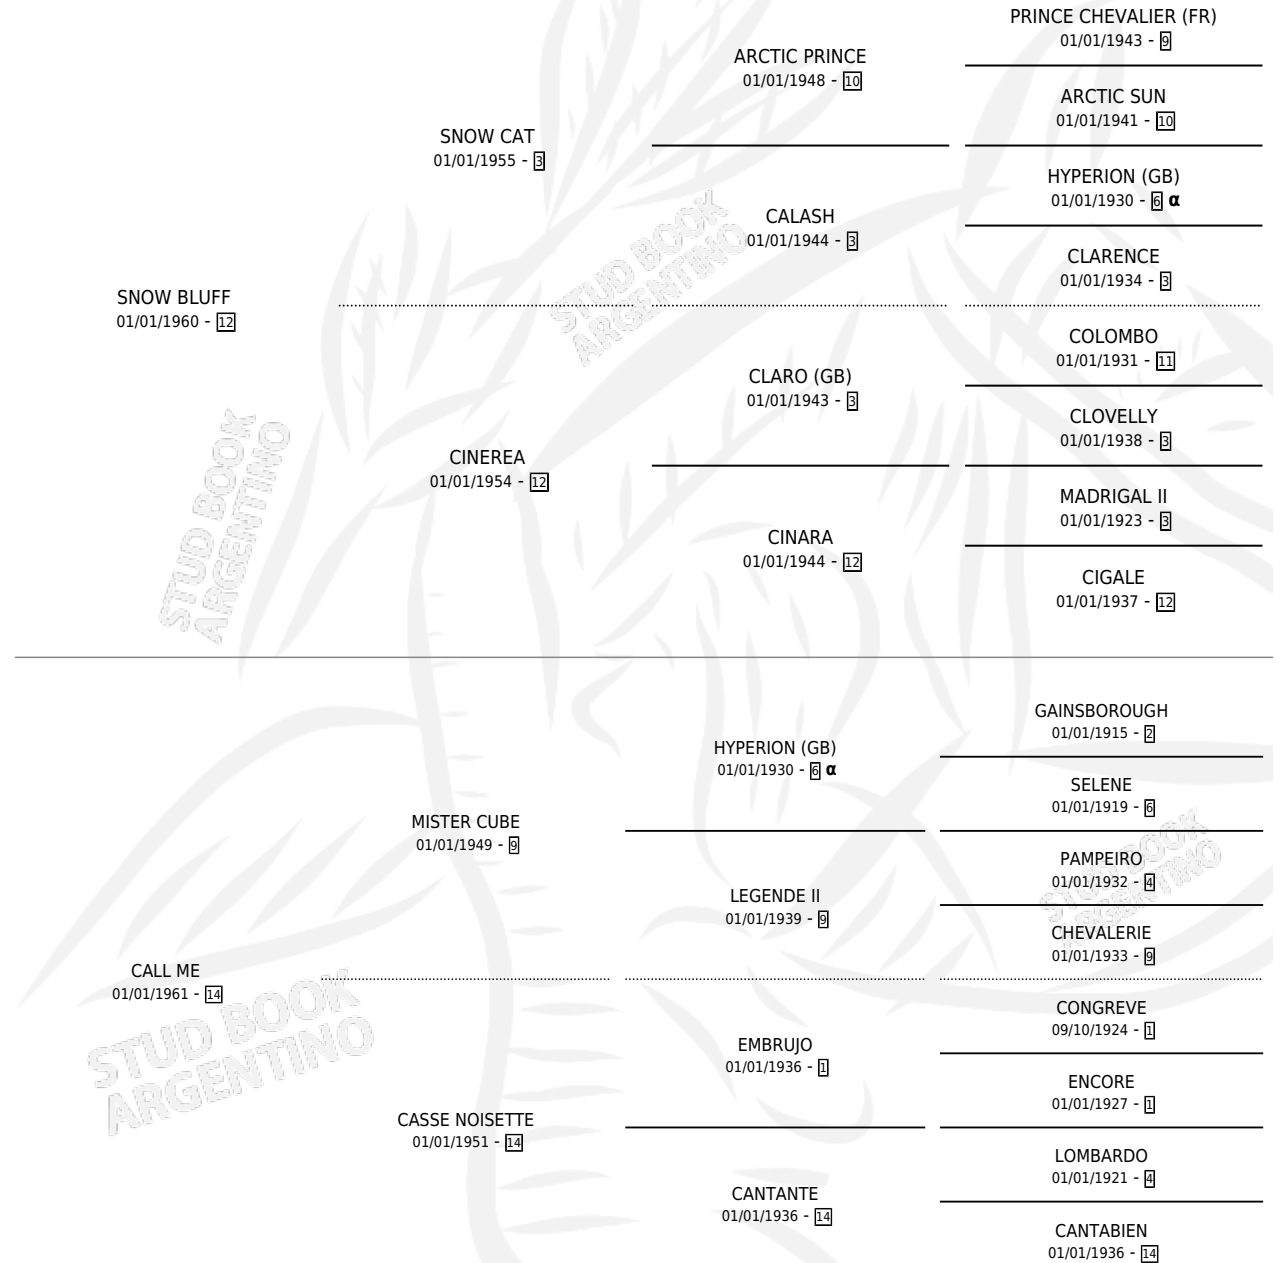

CAROLINA BLUFF

por SNOW BLUFF y CALL ME por MISTER CUBE

Argentina · Hembra · Zaino · SP · 20/09/1973
Familia 14 · Volumen 28

ESTADO

TIPIFICACIÓN SANGUÍNEA	X
TIPIFICACIÓN POR ADN	X
PASAPORTE	X
IDENTIFICACIÓN POR MICROCHIP	X
REPRODUCTOR	✓

Lugar de nacimiento: Campo particular

Criador: La Biznaga

~

HIJOS

	MACHOS	HEMBRAS
8 NACIERON	6	2
5 CORRIERON	4	1
5 GANARON	4	1
0 GANADORES CL	0 GANADORES GR	0 GANADORES G1

PEDIGREE

INBREEDING : α